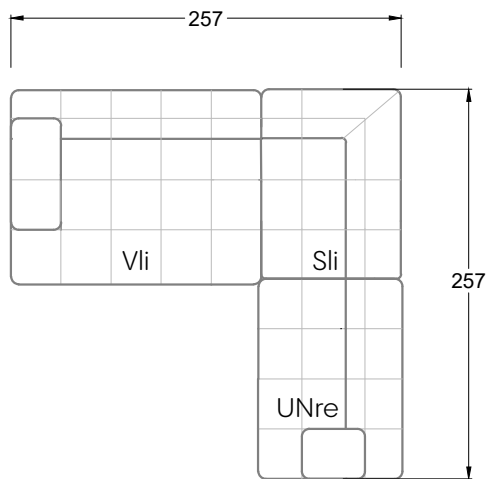

Möbel Letz GmbH
Am Gewerbepark 11
06895 Zahna-Elster

Tel.: 035383 - 6018 50

Fax.: 035383 - 6018 17

Tiefe 95 cm

Tiefe 128 cm

Tiefe 194 cm

Einzelsofas

Tiefe 95 cm

Ocean 7

158 • Sofas mit Eckteil als Abschluss Sitztiefe 62 cm
Ecksofas Sitztiefe 62 cm

Ocean 7

158 • Sofas mit Ottomane • Day Bed
Sitztiefe 62 / 95 / 163 cm