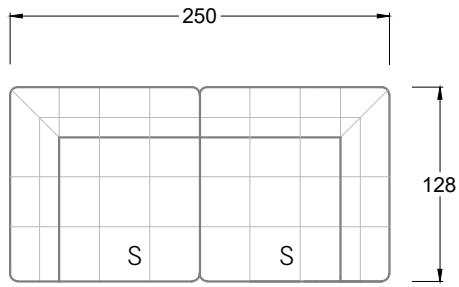

Möbel Letz GmbH
Am Gewerbepark 11
06895 Zahna-Elster

Tel.: 035383 - 6018 50

Fax.: 035383 - 6018 17

Tiefe 95 cm

Tiefe 128 cm

Tiefe 194 cm

Einzelsofas

Tiefe 95 cm

Ocean 7

158 • Sofas mit Eckteil als Abschluss Sitztiefe 62 cm
Ecksofas Sitztiefe 62 cm

Ocean 7

158 • Sofas mit Ottomane • Day Bed
Sitztiefe 62 / 95 / 163 cm