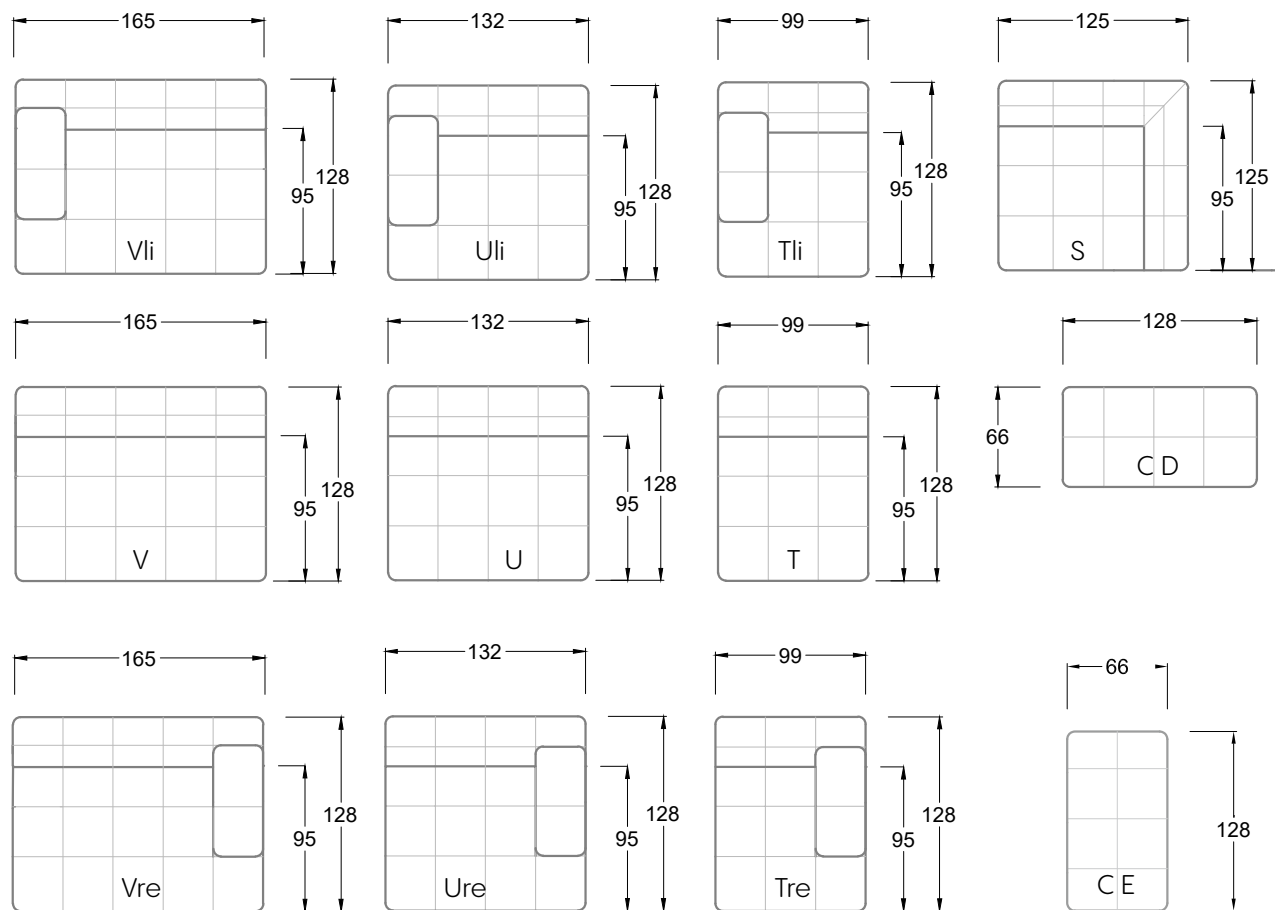

Möbel Letz GmbH
Am Gewerbepark 11
06895 Zahna-Elster

Tel.: 035383 - 6018 50

Fax.: 035383 - 6018 17

Tiefe 95 cm

Tiefe 128 cm

Tiefe 194 cm

Einzelsofas

Tiefe 95 cm

Ocean 7

158 • Sofas mit Eckteil als Abschluss Sitztiefe 62 cm
Ecksofas Sitztiefe 62 cm

Ocean 7

158 • Sofas mit Ottomane • Day Bed
Sitztiefe 62 / 95 / 163 cm