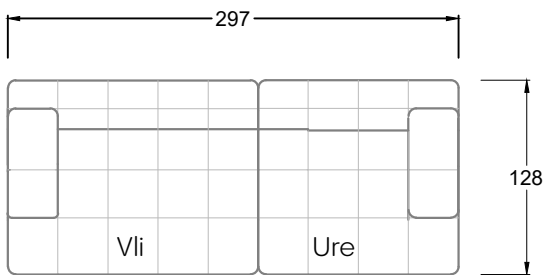

Möbel Letz GmbH
Am Gewerbepark 11
06895 Zahna-Elster

Tel.: 035383 - 6018 50

Fax.: 035383 - 6018 17

Tiefe 95 cm

Tiefe 128 cm

Tiefe 194 cm

Einzelsofas

Tiefe 95 cm

Ocean 7

158 • Sofas mit Eckteil als Abschluss Sitztiefe 62 cm
Ecksofas Sitztiefe 62 cm

Ocean 7

158 • Sofas mit Ottomane • Day Bed
Sitztiefe 62 / 95 / 163 cm