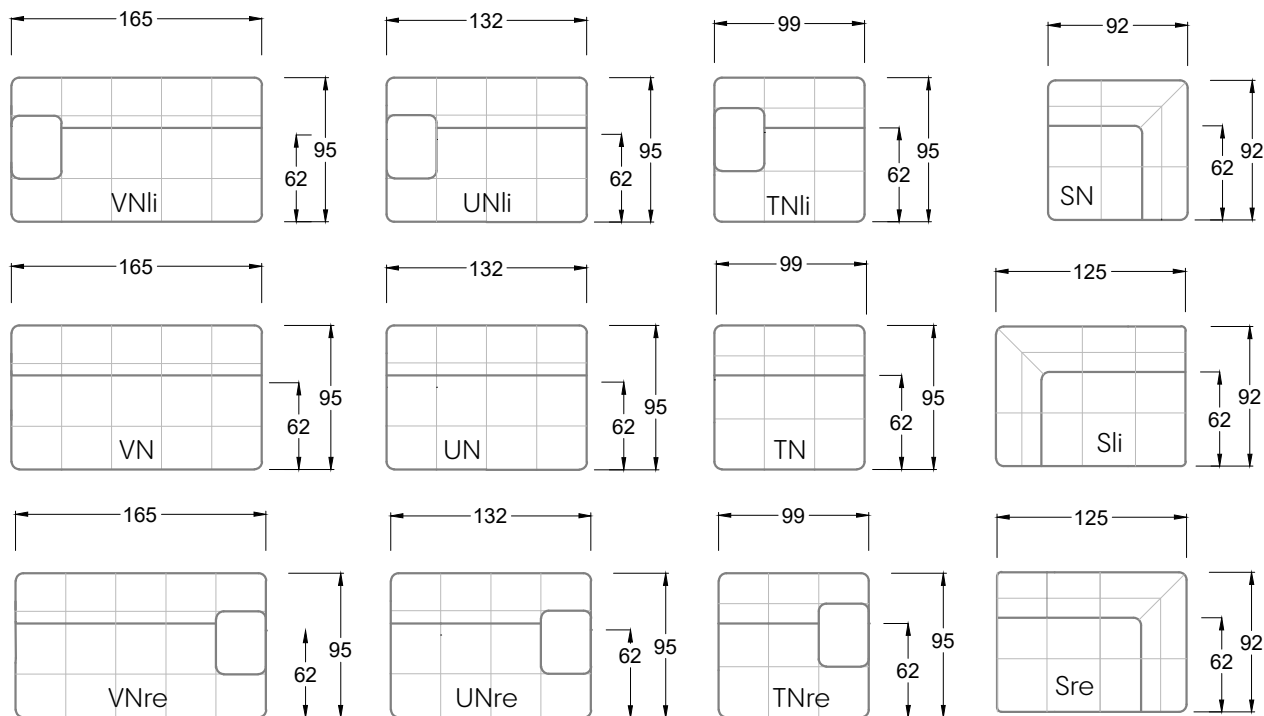

Möbel LETZ

Finden und Wohlfühlen

Typenplan

Ocean 7 von Bretz - Polstergarnitur Ausführung rechts silberschimmer

Wichtiger Hinweis für Sie

Etwaige Hinweise des Herstellers in dieser Produktinformation, die sich auf die Gewährleistung beziehen, haben für Sie keinerlei Bindungswirkung und können von Ihnen ignoriert werden. Ihre gesetzlichen Gewährleistungsrechte als Verbraucher uns gegenüber, als Ihrem Verkäufer, werden dadurch in keiner Weise berührt oder eingeschränkt. Sie können sich wegen aller Mängel jederzeit an uns wenden. Darüber hinaus gehende Herstellergarantien bleiben natürlich unberührt. Dieser Artikel wird hergestellt von Bretz Wohnträume GmbH, Alexander-Bretz-Straße 2, 55457 Gensingen, Deutschland, info@bretz.de

Möbel Letz GmbH
Am Gewerbepark 11
06895 Zahna-Elster

Tel.: 035383 - 6018 50

Fax.: 035383 - 6018 17

Tiefe 95 cm

Tiefe 128 cm

Tiefe 194 cm

Einzelsofas

Tiefe 95 cm

Ocean 7

158 • Sofas mit Eckteil als Abschluss Sitztiefe 62 cm
Ecksofas Sitztiefe 62 cm

Ocean 7

158 • Sofas mit Ottomane • Day Bed
Sitztiefe 62 / 95 / 163 cm