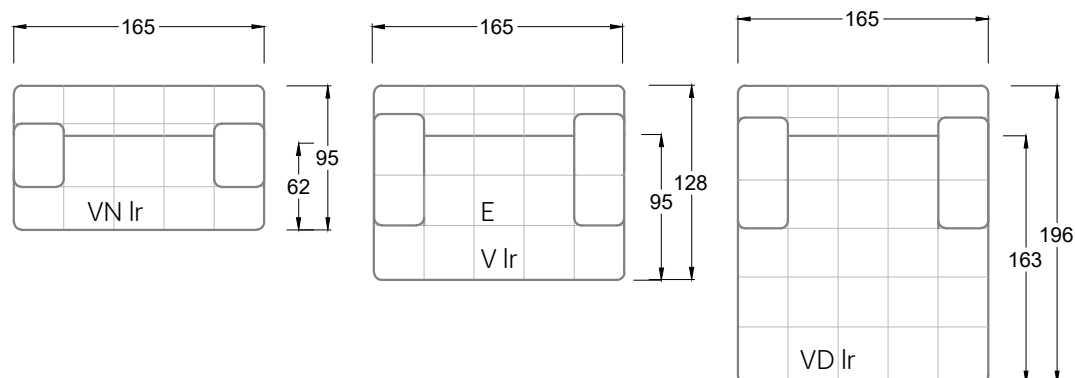

Möbel Letz GmbH
Am Gewerbepark 11
06895 Zahna-Elster

Tel.: 035383 - 6018 50

Fax.: 035383 - 6018 17

Tiefe 95 cm

Tiefe 128 cm

Tiefe 194 cm

Einzelsofas

Tiefe 95 cm

Ocean 7

158 • Sofas mit Eckteil als Abschluss Sitztiefe 62 cm
Ecksofas Sitztiefe 62 cm

Ocean 7

158 • Sofas mit Ottomane • Day Bed
Sitztiefe 62 / 95 / 163 cm