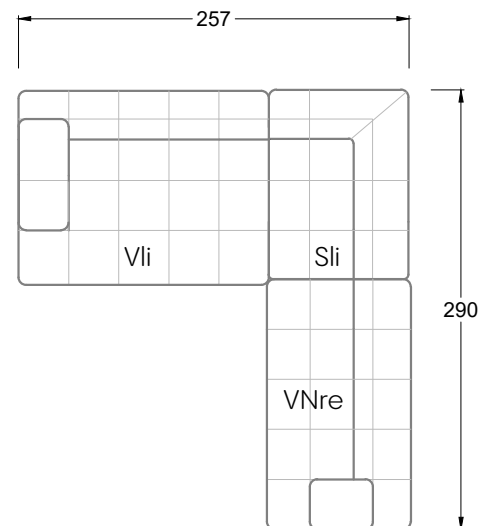

Ocean 7

158 • Sofas mit Eckteil als Abschluss Sitztiefe 62 cm
Ecksofas Sitztiefe 62 cm

Ocean 7

158 • Sofas mit Ottomane • Day Bed
Sitztiefe 62 / 95 / 163 cm