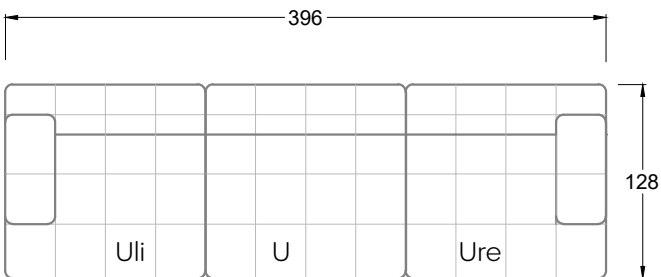

Möbel Letz GmbH
Am Gewerbepark 11
06895 Zahna-Elster

Tel.: 035383 - 6018 50

Fax.: 035383 - 6018 17

Tiefe 95 cm

Tiefe 128 cm

Tiefe 194 cm

Einzelsofas

Tiefe 95 cm

Ocean 7

158 • Sofas mit Eckteil als Abschluss Sitztiefe 62 cm
Ecksofas Sitztiefe 62 cm

Ocean 7

158 • Sofas mit Ottomane • Day Bed
Sitztiefe 62 / 95 / 163 cm