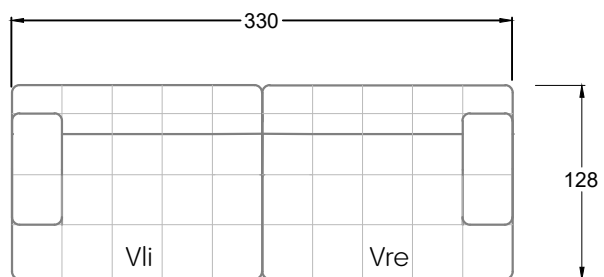

Möbel Letz GmbH
Am Gewerbepark 11
06895 Zahna-Elster

Tel.: 035383 - 6018 50

Fax.: 035383 - 6018 17

Tiefe 95 cm

Tiefe 128 cm

Tiefe 194 cm

Einzelsofas

Tiefe 95 cm

Ocean 7

158 • Sofas mit Eckteil als Abschluss Sitztiefe 62 cm
Ecksofas Sitztiefe 62 cm

Ocean 7

158 • Sofas mit Ottomane • Day Bed
Sitztiefe 62 / 95 / 163 cm