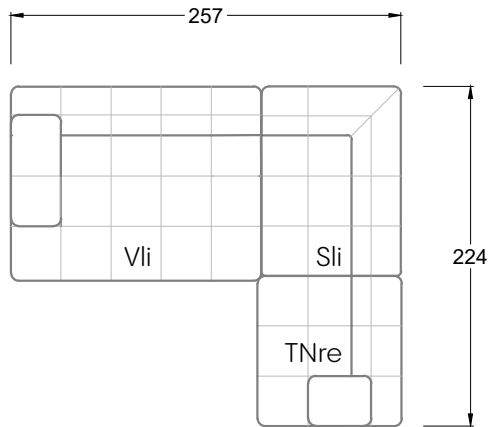

Möbel Letz GmbH
Am Gewerbepark 11
06895 Zahna-Elster

Tel.: 035383 - 6018 50

Fax.: 035383 - 6018 17

Tiefe 95 cm

Tiefe 128 cm

Tiefe 194 cm

Einzelsofas

Tiefe 95 cm

Ocean 7

158 • Sofas mit Eckteil als Abschluss Sitztiefe 62 cm
Ecksofas Sitztiefe 62 cm

Ocean 7

158 • Sofas mit Ottomane • Day Bed
Sitztiefe 62 / 95 / 163 cm