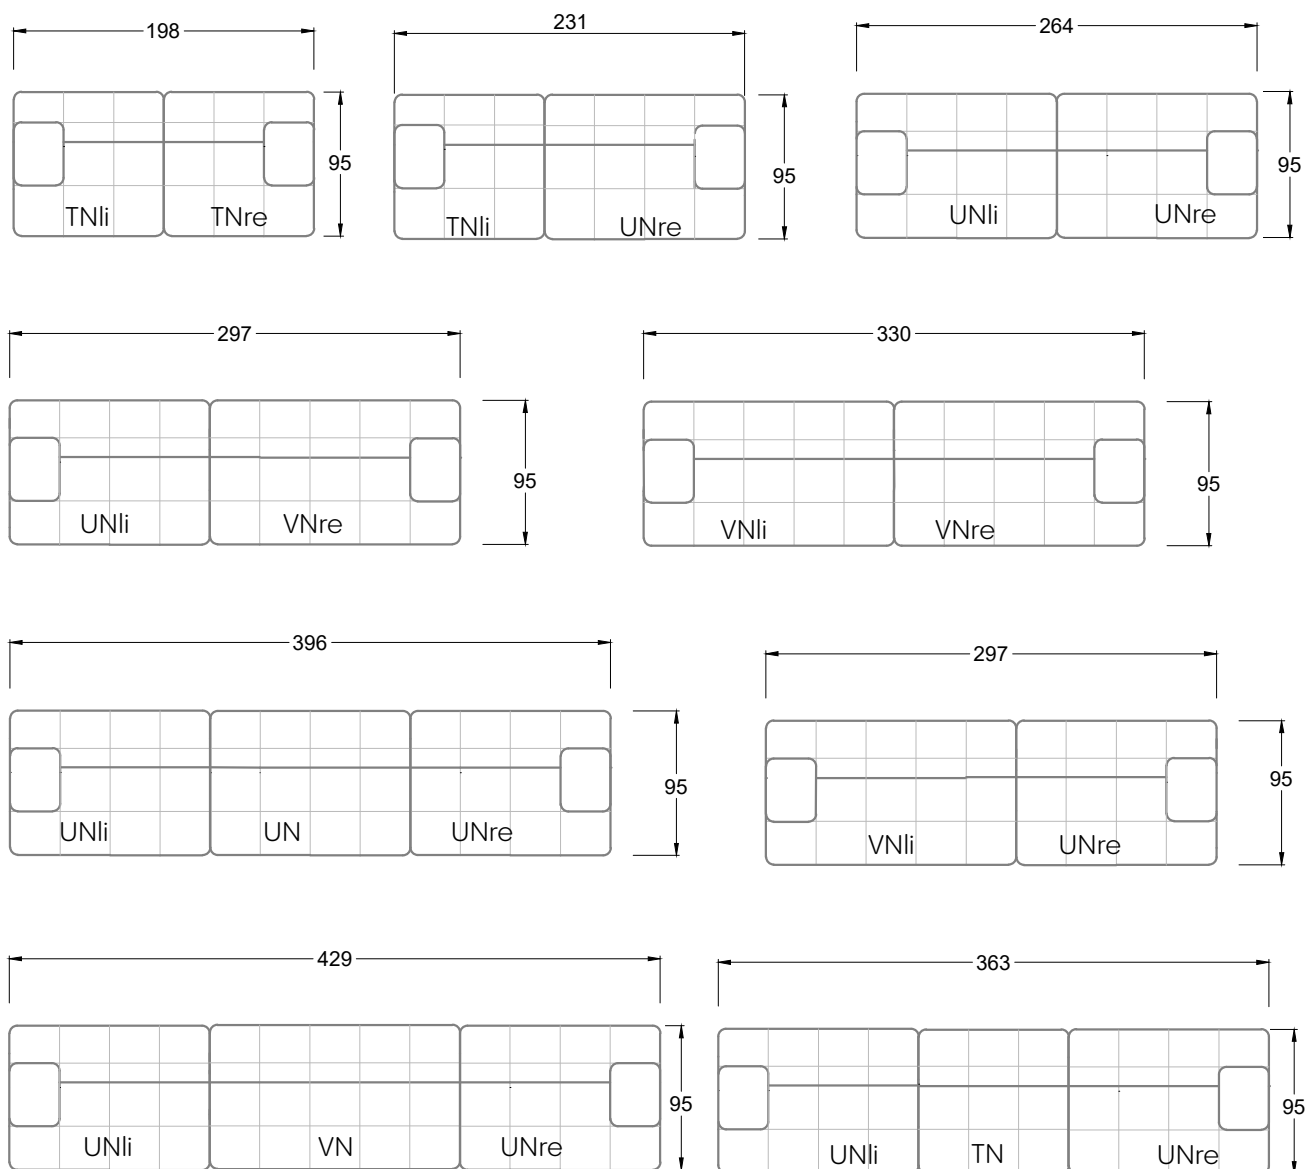

Möbel Letz GmbH
Am Gewerbepark 11
06895 Zahna-Elster

Tel.: 035383 - 6018 50

Fax.: 035383 - 6018 17

Tiefe 95 cm

Tiefe 128 cm

Tiefe 194 cm

Einzelsofas

Tiefe 95 cm

Ocean 7

158 • Sofas mit Eckteil als Abschluss Sitztiefe 62 cm
Ecksofas Sitztiefe 62 cm

Ocean 7

158 • Sofas mit Ottomane • Day Bed
Sitztiefe 62 / 95 / 163 cm