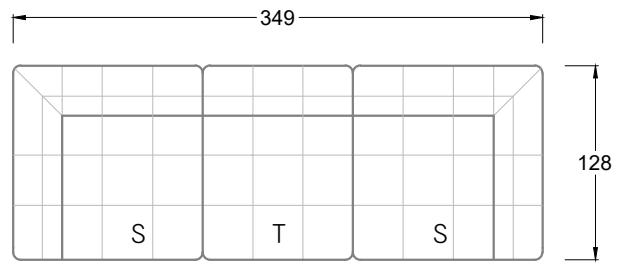

Möbel Letz GmbH
Am Gewerbepark 11
06895 Zahna-Elster

Tel.: 035383 - 6018 50

Fax.: 035383 - 6018 17

Tiefe 95 cm

Tiefe 128 cm

Tiefe 194 cm

Einzelsofas

Tiefe 95 cm

Ocean 7

158 • Sofas mit Eckteil als Abschluss Sitztiefe 62 cm
Ecksofas Sitztiefe 62 cm

Ocean 7

158 • Sofas mit Ottomane • Day Bed
Sitztiefe 62 / 95 / 163 cm