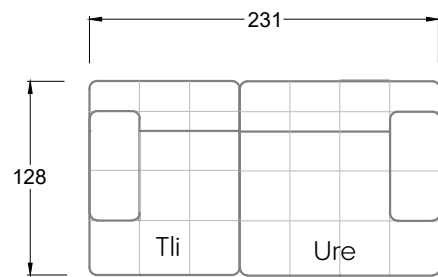

Möbel Letz GmbH  
Am Gewerbepark 11  
06895 Zahna-Elster

Tel.: 035383 - 6018 50

Fax.: 035383 - 6018 17

Tiefe 95 cm

Tiefe 128 cm

Tiefe 194 cm

Einzelsofas

Tiefe 95 cm

## Ocean 7

158 • Sofas mit Eckteil als Abschluss Sitztiefe 62 cm  
Ecksofas Sitztiefe 62 cm