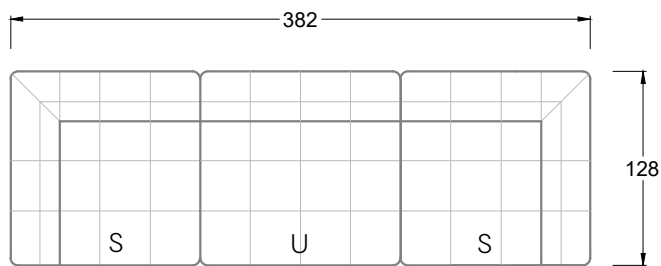

Möbel Letz GmbH  
Am Gewerbepark 11  
06895 Zahna-Elster

Tel.: 035383 - 6018 50

Fax.: 035383 - 6018 17

Tiefe 95 cm

Tiefe 128 cm

Tiefe 194 cm

Einzelsofas

Tiefe 95 cm

## Ocean 7

158 • Sofas mit Eckteil als Abschluss Sitztiefe 62 cm  
Ecksofas Sitztiefe 62 cm