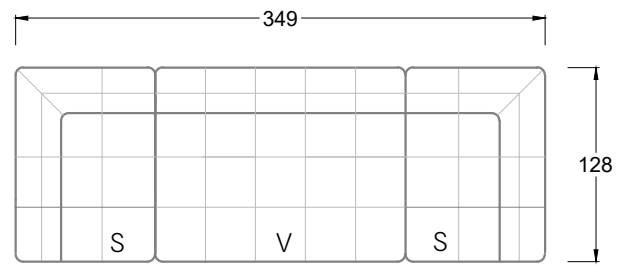

Möbel Letz GmbH  
Am Gewerbepark 11  
06895 Zahna-Elster

Tel.: 035383 - 6018 50

Fax.: 035383 - 6018 17

Tiefe 95 cm

Tiefe 128 cm

Tiefe 194 cm

Einzelsofas

Tiefe 95 cm

## Ocean 7

158 • Sofas mit Eckteil als Abschluss Sitztiefe 62 cm  
Ecksofas Sitztiefe 62 cm