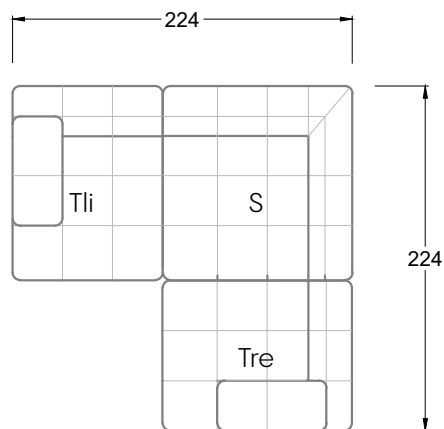

Möbel Letz GmbH  
Am Gewerbepark 11  
06895 Zahna-Elster

Tel.: 035383 - 6018 50

Fax.: 035383 - 6018 17

Tiefe 95 cm

Tiefe 128 cm

Tiefe 194 cm

Einzelsofas

Tiefe 95 cm

## Ocean 7

158 • Sofas mit Eckteil als Abschluss Sitztiefe 62 cm  
Ecksofas Sitztiefe 62 cm