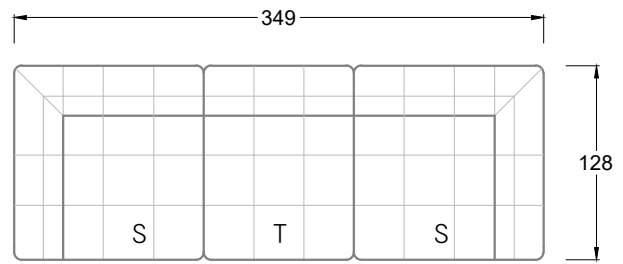

Möbel Letz GmbH  
Am Gewerbepark 11  
06895 Zahna-Elster

Tel.: 035383 - 6018 50

Fax.: 035383 - 6018 17

Tiefe 95 cm

Tiefe 128 cm

Tiefe 194 cm

Einzelsofas

Tiefe 95 cm

## Ocean 7

158 • Sofas mit Eckteil als Abschluss Sitztiefe 62 cm  
Ecksofas Sitztiefe 62 cm