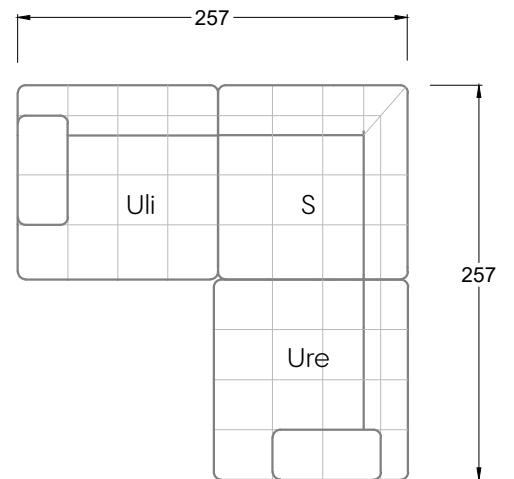

Möbel Letz GmbH  
Am Gewerbepark 11  
06895 Zahna-Elster

Tel.: 035383 - 6018 50

Fax.: 035383 - 6018 17

Tiefe 95 cm

Tiefe 128 cm

Tiefe 194 cm

Einzelsofas

Tiefe 95 cm

## Ocean 7

158 • Sofas mit Eckteil als Abschluss Sitztiefe 62 cm  
Ecksofas Sitztiefe 62 cm

## Ocean 7

158 • Sofas mit Ottomane • Day Bed  
Sitztiefe 62 / 95 / 163 cm