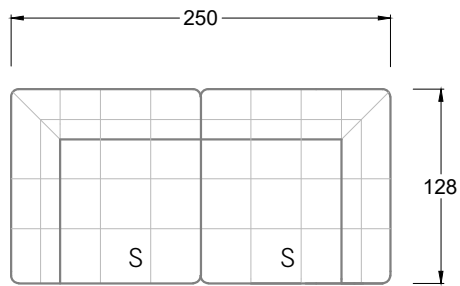

Möbel Letz GmbH  
Am Gewerbepark 11  
06895 Zahna-Elster

Tel.: 035383 - 6018 50

Fax.: 035383 - 6018 17

Tiefe 95 cm

Tiefe 128 cm

Tiefe 194 cm

Einzelsofas

Tiefe 95 cm

## Ocean 7

158 • Sofas mit Eckteil als Abschluss Sitztiefe 62 cm  
Ecksofas Sitztiefe 62 cm