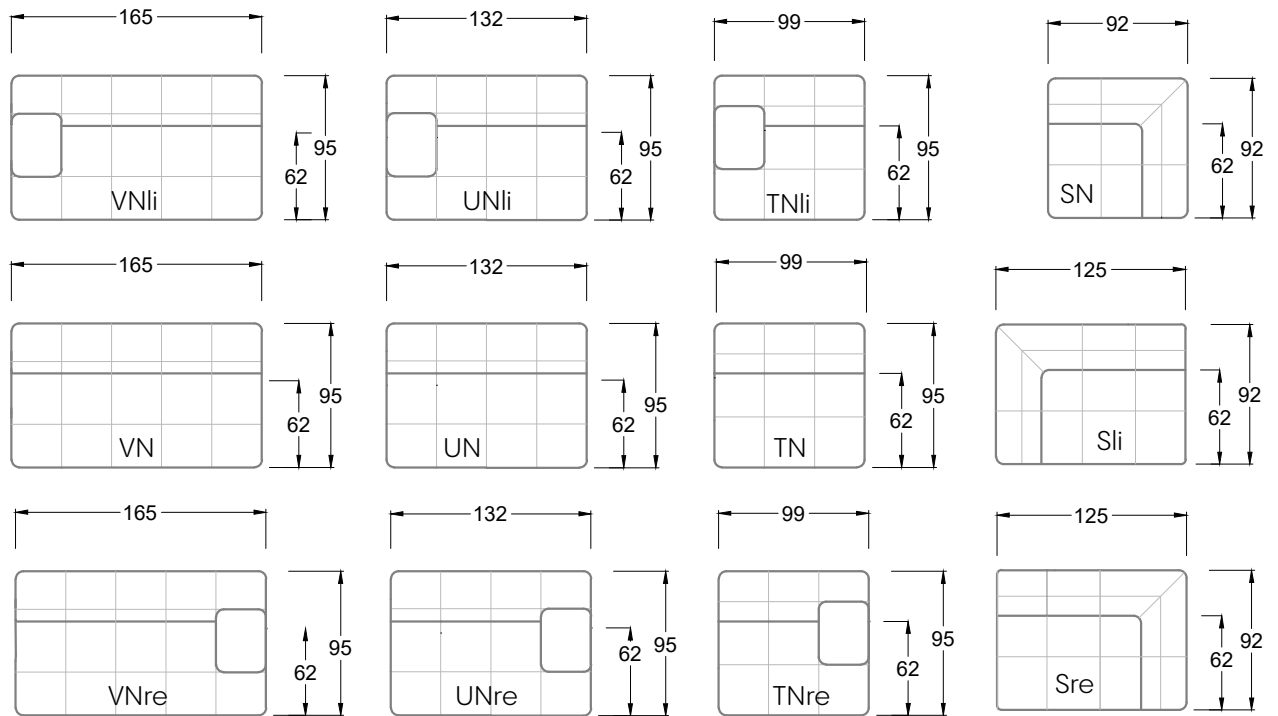

Möbel Letz GmbH  
Am Gewerbepark 11  
06895 Zahna-Elster

Tel.: 035383 - 6018 50

Fax.: 035383 - 6018 17

Tiefe 95 cm

Tiefe 128 cm

Tiefe 194 cm

Einzelsofas

Tiefe 95 cm

## Ocean 7

158 • Sofas mit Eckteil als Abschluss Sitztiefe 62 cm  
Ecksofas Sitztiefe 62 cm

## Ocean 7

158 • Sofas mit Ottomane • Day Bed  
Sitztiefe 62 / 95 / 163 cm