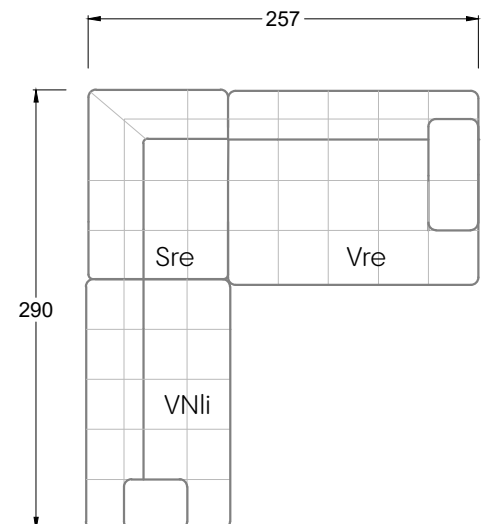

## Ocean 7

158 • Sofas mit Eckteil als Abschluss Sitztiefe 62 cm  
Ecksofas Sitztiefe 62 cm

## Ocean 7

158 • Sofas mit Ottomane • Day Bed  
Sitztiefe 62 / 95 / 163 cm