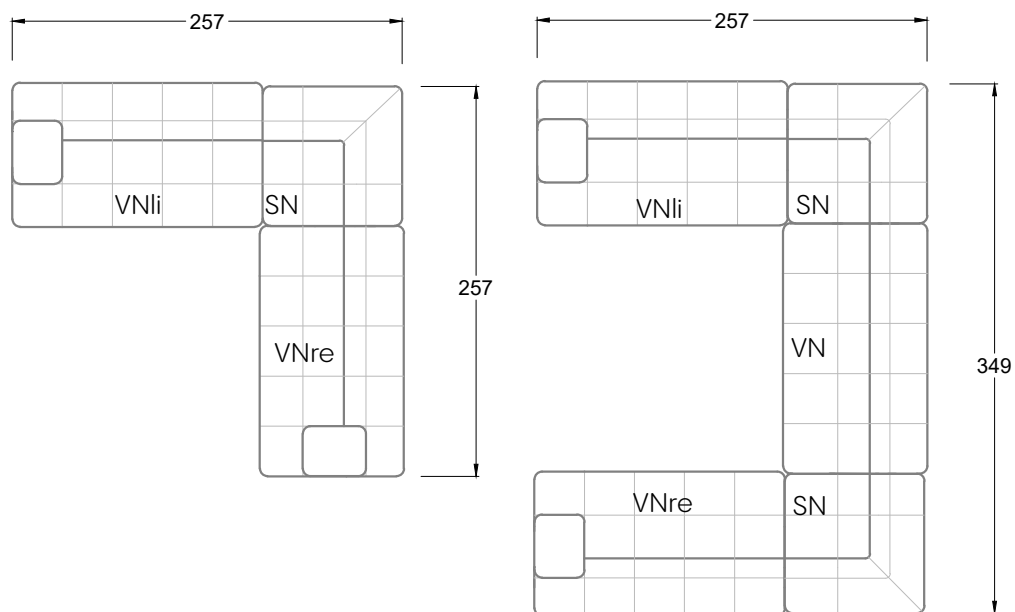

Möbel Letz GmbH  
Am Gewerbepark 11  
06895 Zahna-Elster

Tel.: 035383 - 6018 50

Fax.: 035383 - 6018 17

Tiefe 95 cm

Tiefe 128 cm

Tiefe 194 cm

Einzelsofas

Tiefe 95 cm

## Ocean 7

158 • Sofas mit Eckteil als Abschluss Sitztiefe 62 cm  
Ecksofas Sitztiefe 62 cm

## Ocean 7

158 • Sofas mit Ottomane • Day Bed  
Sitztiefe 62 / 95 / 163 cm