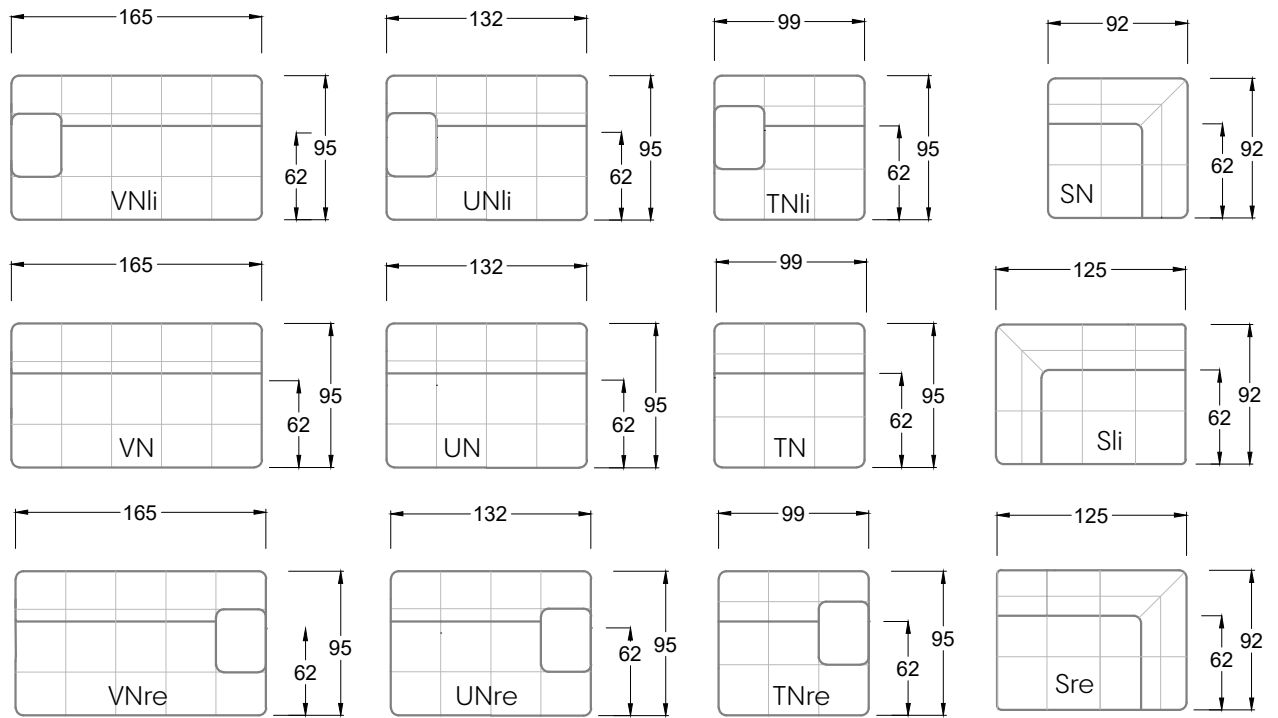

Möbel Letz GmbH  
Am Gewerbepark 11  
06895 Zahna-Elster

Tel.: 035383 - 6018 50

Fax.: 035383 - 6018 17

Tiefe 95 cm

Tiefe 128 cm

Tiefe 194 cm

Einzelsofas

Tiefe 95 cm

## Ocean 7

158 • Sofas mit Eckteil als Abschluss Sitztiefe 62 cm  
Ecksofas Sitztiefe 62 cm

## Ocean 7

158 • Sofas mit Ottomane • Day Bed  
Sitztiefe 62 / 95 / 163 cm