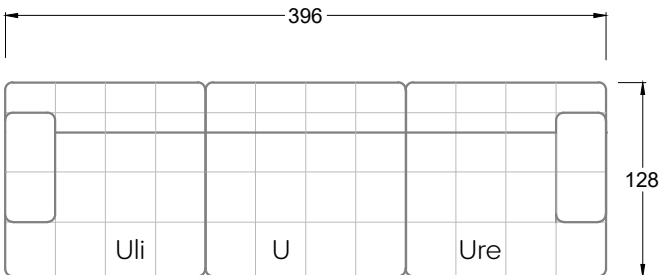

Möbel Letz GmbH  
Am Gewerbepark 11  
06895 Zahna-Elster

Tel.: 035383 - 6018 50

Fax.: 035383 - 6018 17

Tiefe 95 cm

Tiefe 128 cm

Tiefe 194 cm

Einzelsofas

Tiefe 95 cm

## Ocean 7

158 • Sofas mit Eckteil als Abschluss Sitztiefe 62 cm  
Ecksofas Sitztiefe 62 cm