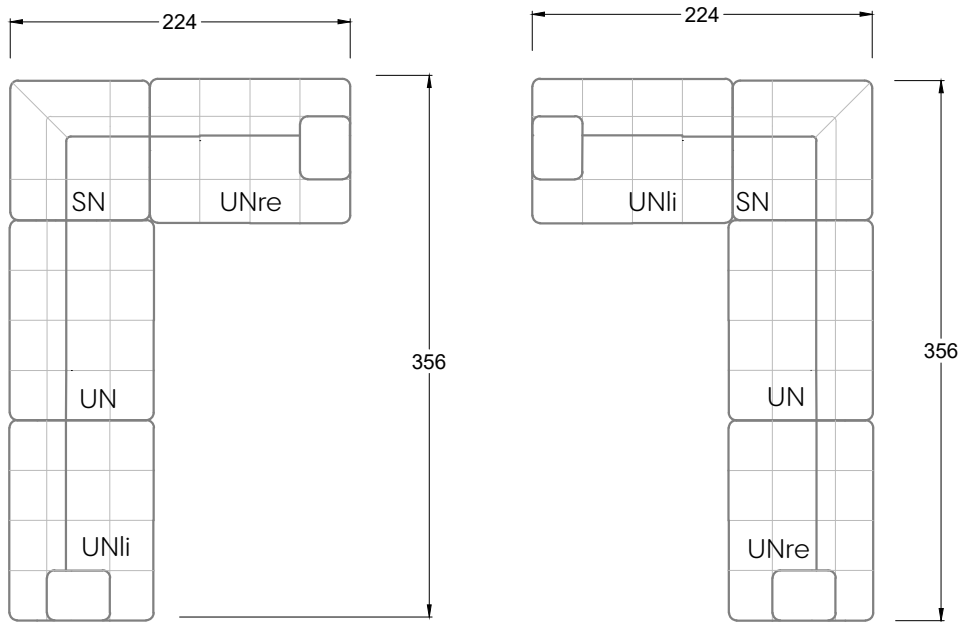

Möbel Letz GmbH  
Am Gewerbepark 11  
06895 Zahna-Elster

Tel.: 035383 - 6018 50

Fax.: 035383 - 6018 17

Tiefe 95 cm

Tiefe 128 cm

Tiefe 194 cm

Einzelsofas

Tiefe 95 cm

## Ocean 7

158 • Sofas mit Eckteil als Abschluss Sitztiefe 62 cm  
Ecksofas Sitztiefe 62 cm