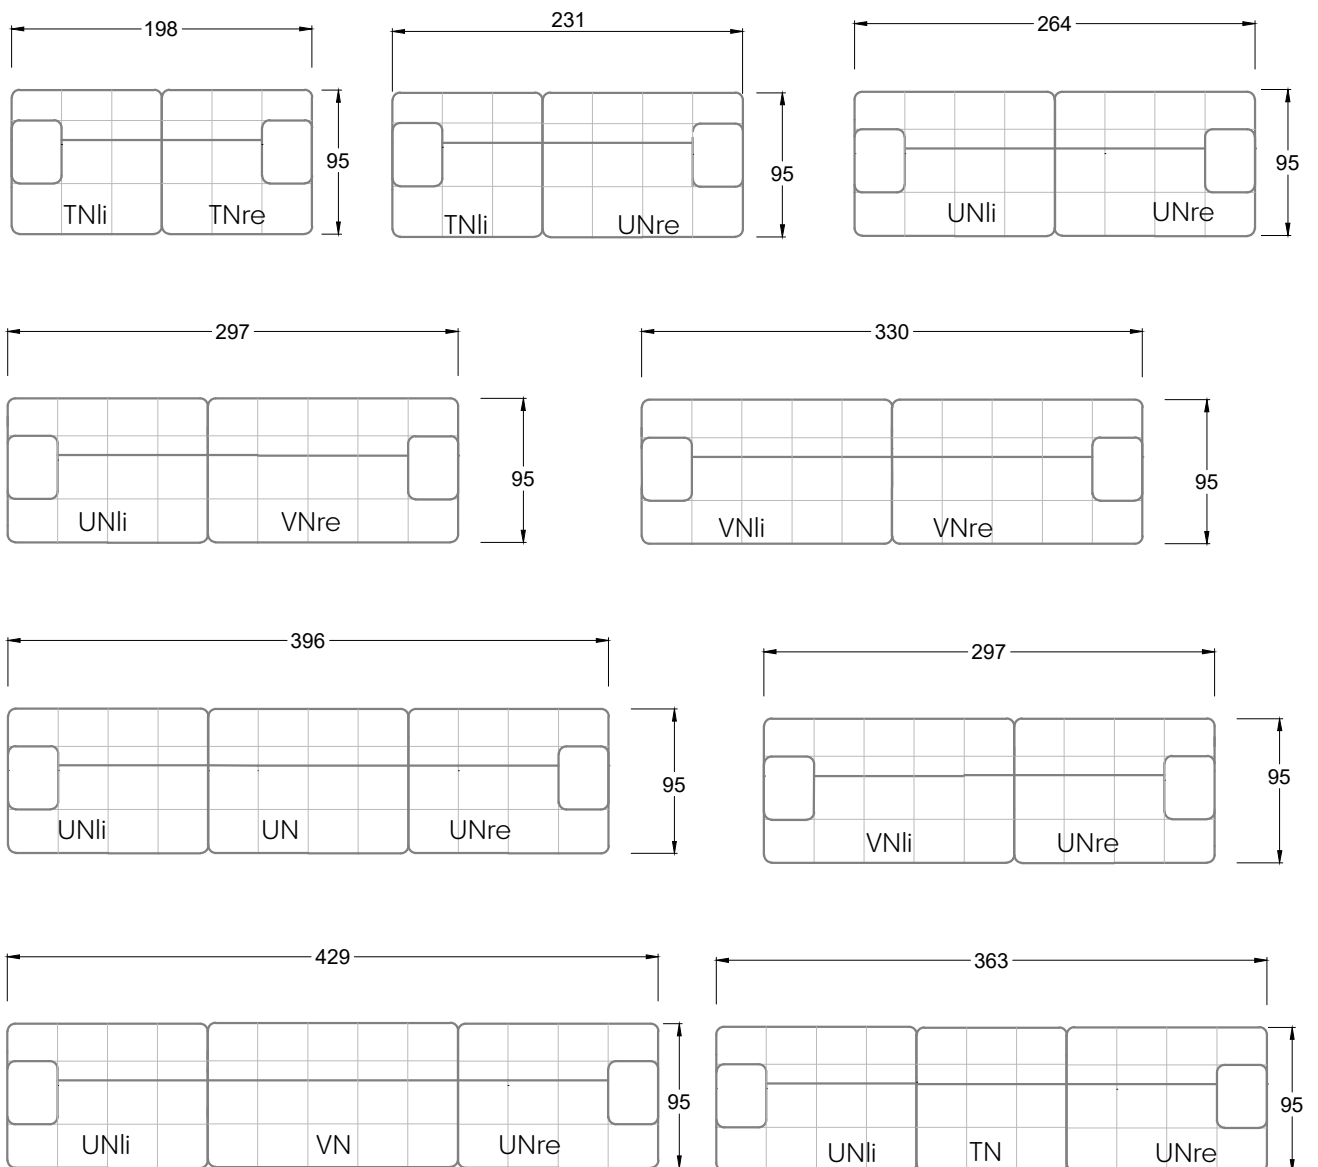

Möbel Letz GmbH  
Am Gewerbepark 11  
06895 Zahna-Elster

Tel.: 035383 - 6018 50

Fax.: 035383 - 6018 17

Tiefe 95 cm

Tiefe 128 cm

Tiefe 194 cm

Einzelsofas

Tiefe 95 cm

## Ocean 7

158 • Sofas mit Eckteil als Abschluss Sitztiefe 62 cm  
Ecksofas Sitztiefe 62 cm

## Ocean 7

158 • Sofas mit Ottomane • Day Bed  
Sitztiefe 62 / 95 / 163 cm