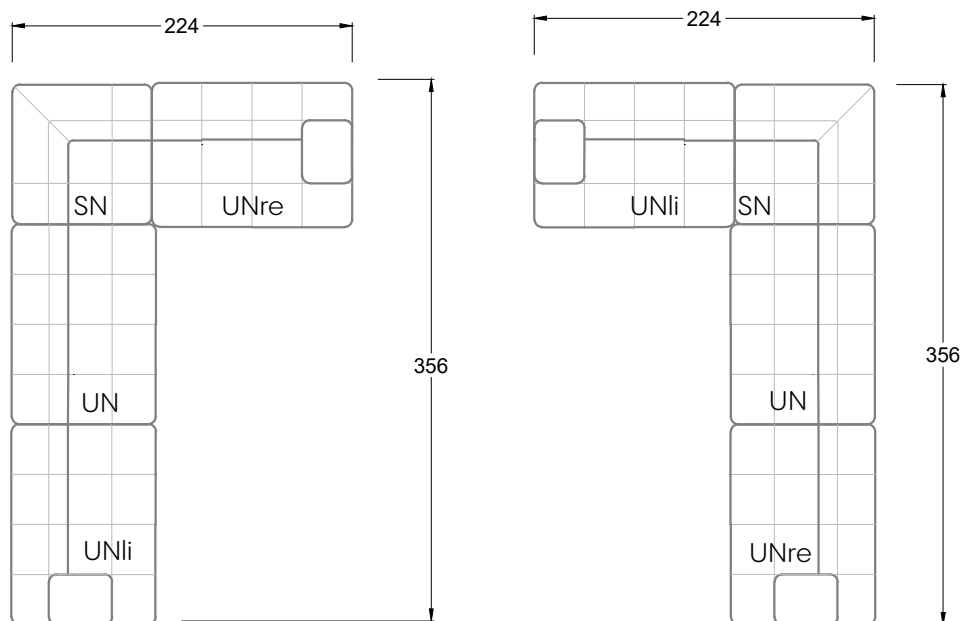

Möbel Letz GmbH  
Am Gewerbepark 11  
06895 Zahna-Elster

Tel.: 035383 - 6018 50

Fax.: 035383 - 6018 17

Tiefe 95 cm

Tiefe 128 cm

Tiefe 194 cm

Einzelsofas

Tiefe 95 cm

## Ocean 7

158 • Sofas mit Eckteil als Abschluss Sitztiefe 62 cm  
Ecksofas Sitztiefe 62 cm