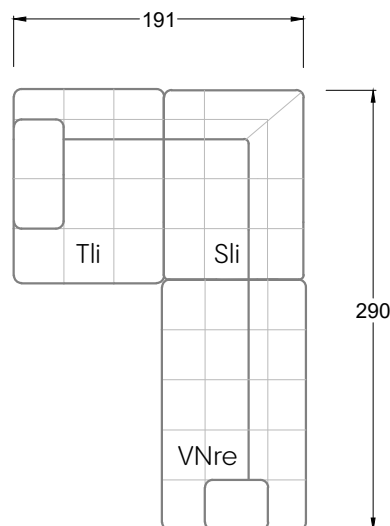

## Ocean 7

158 • Sofas mit Eckteil als Abschluss Sitztiefe 62 cm  
Ecksofas Sitztiefe 62 cm

## Ocean 7

158 • Sofas mit Ottomane • Day Bed  
Sitztiefe 62 / 95 / 163 cm