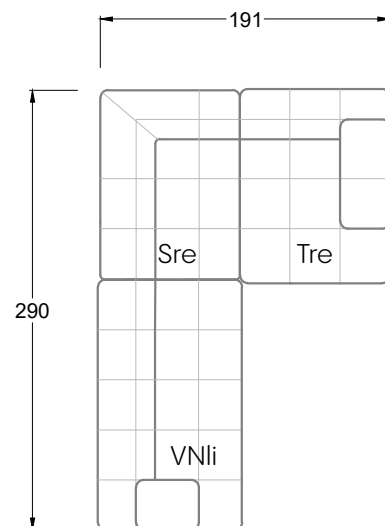

## Ocean 7

158 • Sofas mit Eckteil als Abschluss Sitztiefe 62 cm  
Ecksofas Sitztiefe 62 cm

## Ocean 7

158 • Sofas mit Ottomane • Day Bed  
Sitztiefe 62 / 95 / 163 cm