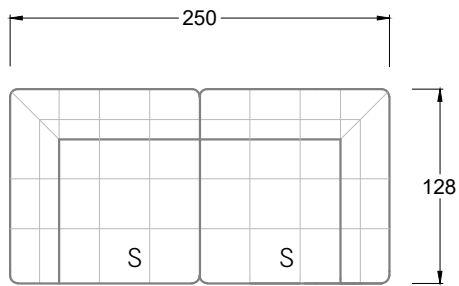

Möbel Letz GmbH  
Am Gewerbepark 11  
06895 Zahna-Elster

Tel.: 035383 - 6018 50

Fax.: 035383 - 6018 17

Tiefe 95 cm

Tiefe 128 cm

Tiefe 194 cm

Einzelsofas

Tiefe 95 cm

## Ocean 7

158 • Sofas mit Eckteil als Abschluss Sitztiefe 62 cm  
Ecksofas Sitztiefe 62 cm