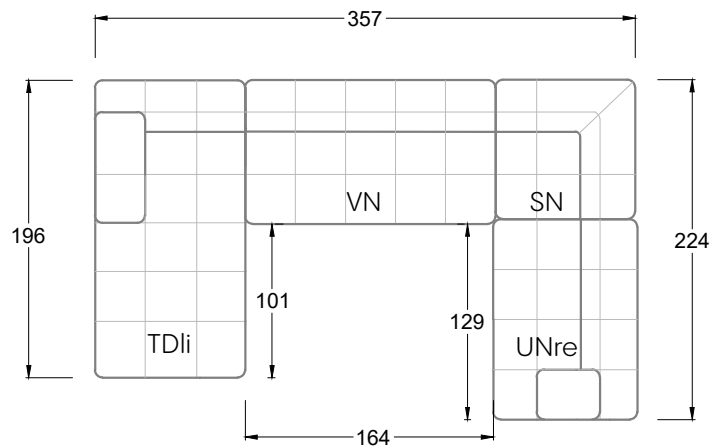

Möbel Letz GmbH  
Am Gewerbepark 11  
06895 Zahna-Elster

Tel.: 035383 - 6018 50

Fax.: 035383 - 6018 17

Tiefe 95 cm

Tiefe 128 cm

Tiefe 194 cm

Einzelsofas

Tiefe 95 cm

## Ocean 7

158 • Sofas mit Eckteil als Abschluss Sitztiefe 62 cm  
Ecksofas Sitztiefe 62 cm