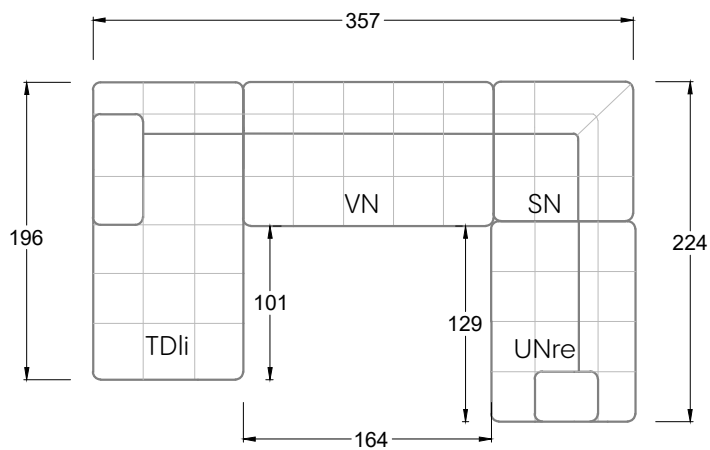

Möbel Letz GmbH  
Am Gewerbepark 11  
06895 Zahna-Elster

Tel.: 035383 - 6018 50

Fax.: 035383 - 6018 17

Tiefe 95 cm

Tiefe 128 cm

Tiefe 194 cm

Einzelsofas

Tiefe 95 cm

## Ocean 7

158 • Sofas mit Eckteil als Abschluss Sitztiefe 62 cm  
Ecksofas Sitztiefe 62 cm