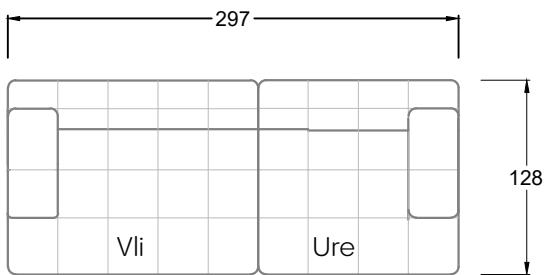

Möbel Letz GmbH  
Am Gewerbepark 11  
06895 Zahna-Elster

Tel.: 035383 - 6018 50

Fax.: 035383 - 6018 17

Tiefe 95 cm

Tiefe 128 cm

Tiefe 194 cm

Einzelsofas

Tiefe 95 cm

## Ocean 7

158 • Sofas mit Eckteil als Abschluss Sitztiefe 62 cm  
Ecksofas Sitztiefe 62 cm