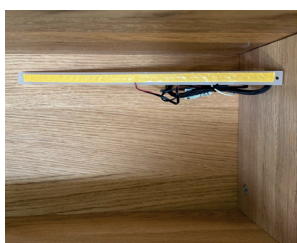

LED Glaskantenbeleuchtung

Warmweißes Licht mit Touchsensor. Wird hinter den Glasboden gesetzt.

B/H/T (in cm)	Volumen / Gewicht	Ausführung	Artikelnummer
32 / 1 / 1	0 / 0	1er Set LED	1007250
32 / 1 / 1	0 / 0	2er Set LED	1007251
32 / 1 / 1	0 / 0	3er Set LED	1007255