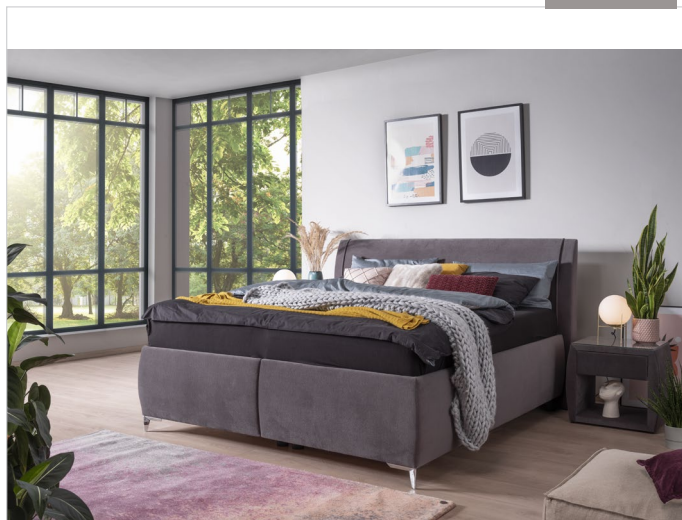

Füße (10cm): M-753

Matratzen Tiara-TFK:

Kern: hoch elastischer 7-Zonen-Tonnentaschenfederkern mit ca. 1.000 Federn (bei 2m² Federkernfläche) eine druckentlastende, offenporige Kaltschaumauflage
Bezug: elastischer Doppeltuchbezug ICE-TOUCH, beidseitig mit Klimahohlfaser versteppt. Durch 4-seitigem Reißverschluss abnehmbar und waschbar.
4 Griffe erleichtern die Handhabung der Matratze
Härtegrade: mittelfest H 2, fest H 3
Höhe: ca. 26 cm

Einbaulattenrost 1215:

- Massiver Schichtholzrahmen
- 14 Doppellattenelemente gelagert in flexiblen Kautschukkappen
- Kappen überstehend
- Mit Kopfhochstellung
- Von der Fußseite zu öffnen
- Höhe: ca. 6,5 cm
- Geeignet für Körpergewicht bis 130 kg