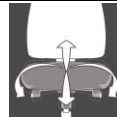

CR9 – Senfgrün
(100% Polyester)

Maße

Sitzhöhe: 47 - 57 cm
Sitzbreite: 49 cm
Sitztiefe: 51 cm
Lehnenhöhe: 56 cm
Gesamthöhe: 103 - 113 cm

Technische Daten

Gewicht: ab 21 kg

Moderner, trendiger Bürostuhl mit offener Rückenschale

Stufenlose Sitzhöhenverstellung mit Toplift

Neu konzipierte Rückenlehne « Window » mit atmungsaktiver Netzbespannung, sorgt für ein angenehmes „Wohlfühlklima“ am Rücken, in der Höhe verstellbar, dadurch optimale Anpassung an jede Körpergröße

Gelenk, sorgt für eine Entkopplung von Stuhlober- und unterteil und somit für ein dreidimensional bewegliches Sitzverhalten

Bequemer, großer Komfort-Muldensitz mit abgerundeter Sitzvorderkante und eingearbeiteter Beckenstütze im hinteren Sitzbereich