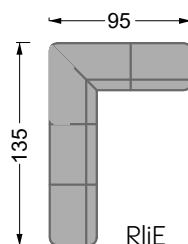

Möbel Letz GmbH
Am Gewerbepark 11
06895 Zahna-Elster

Tel.: 035383 - 6018 50

Fax.: 035383 - 6018 17

SNE

RE

RreE

RliE

SNreK