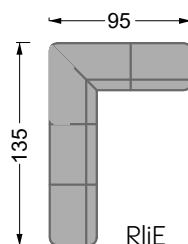

Möbel Letz GmbH  
Am Gewerbepark 11  
06895 Zahna-Elster

Tel.: 035383 - 6018 50

Fax.: 035383 - 6018 17

SNE

RE

RreE

RliE

SNreK