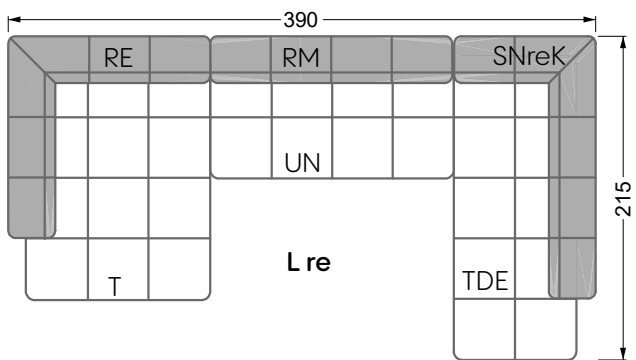

Y re

Edgy

107 • Ecksofas mit langer Récamière & loser Rolle

Kissenempfehlung: **D 108 Q**

Kissenempfehlung: **D 108 Q**