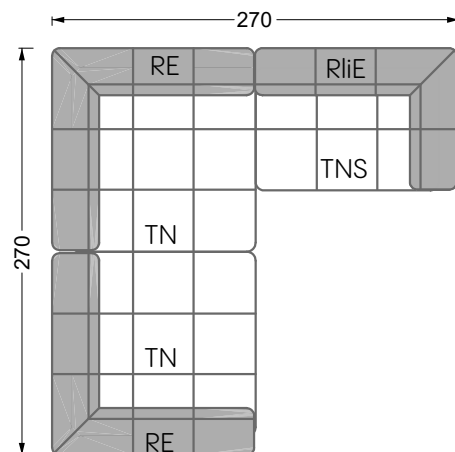

Y re

Edgy

107 • Ecksofas mit langer Récamière & loser Rolle

Kissenempfehlung: **D 108 Q**

Kissenempfehlung: **D 108 Q**