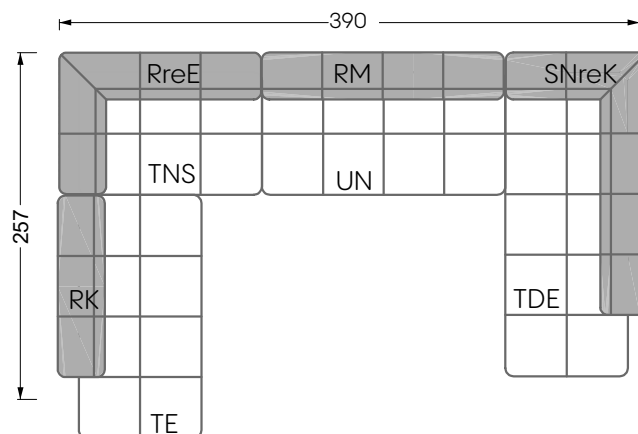

Q li

H re

Z re

Y re

Edgy

107 • Ecksofas mit kurzer Récamière

Z re

Y li

Y re

Edgy

107 • Ecksofas mit langer Récamière & loser Rolle

Kissenempfehlung: **D 108 Q**

Kissenempfehlung: **D 108 Q**