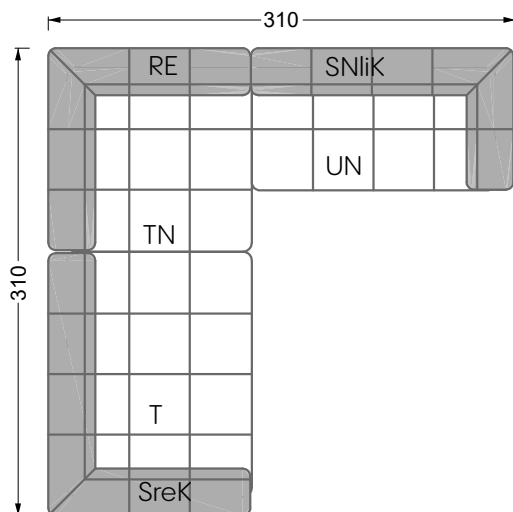

Y re

Edgy

107 • Ecksofas mit langer Récamière & loser Rolle

Kissenempfehlung: **D 108 Q**

Kissenempfehlung: **D 108 Q**