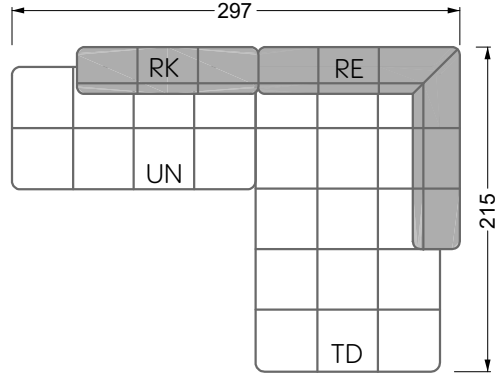

Y re

Edgy

107 • Ecksofas mit langer Récamière & loser Rolle

Kissenempfehlung: **D 108 Q**

Kissenempfehlung: **D 108 Q**