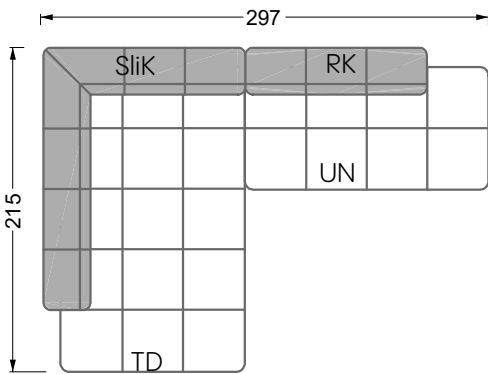

Y re

Edgy

107 • Ecksofas mit langer Récamière & loser Rolle

Kissenempfehlung: **D 108 Q**

Kissenempfehlung: **D 108 Q**