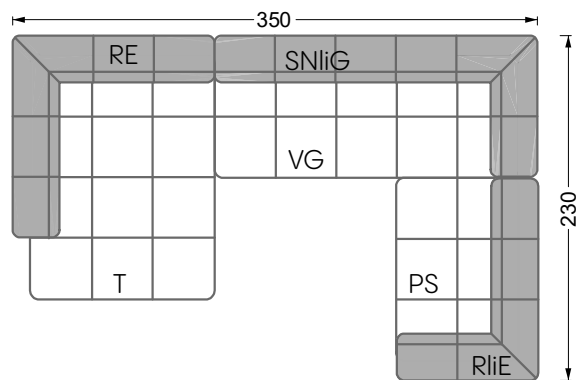

Y re

Edgy

107 • Ecksofas mit langer Récamière & loser Rolle

Kissenempfehlung: **D 108 Q**

Kissenempfehlung: **D 108 Q**