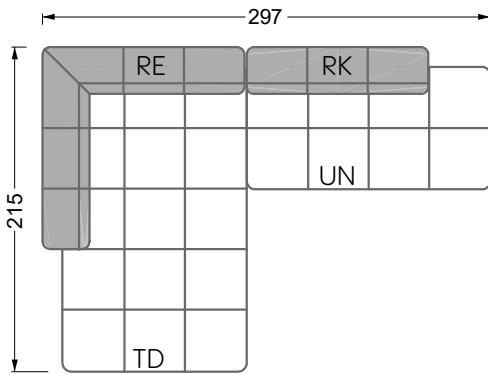

Y re

Edgy

107 • Ecksofas mit langer Récamière & loser Rolle

Kissenempfehlung: **D 108 Q**

Kissenempfehlung: **D 108 Q**