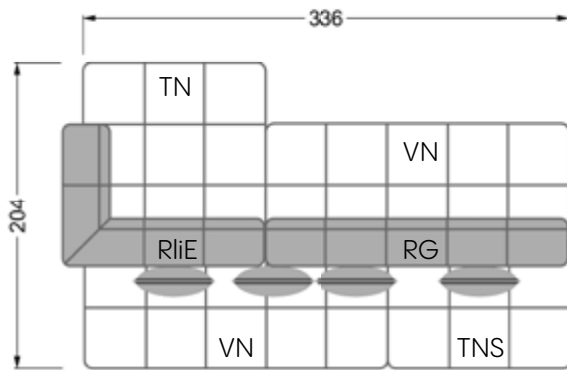

Y re

Edgy

107 • Ecksofas mit langer Récamière & loser Rolle

Kissenempfehlung: **D 108 Q**

Kissenempfehlung: **D 108 Q**