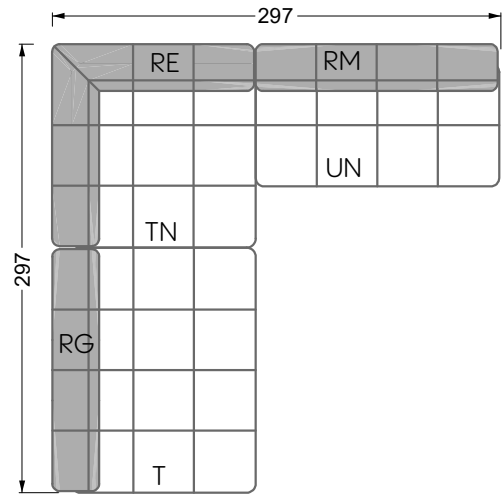

Y re

Edgy

107 • Ecksofas mit langer Récamière & loser Rolle

Kissenempfehlung: **D 108 Q**

Kissenempfehlung: **D 108 Q**