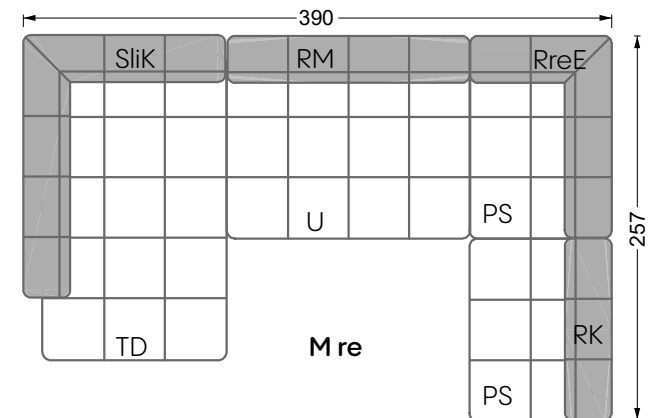

Y re

Edgy

107 • Ecksofas mit langer Récamière & loser Rolle

Kissenempfehlung: **D 108 Q**

Kissenempfehlung: **D 108 Q**