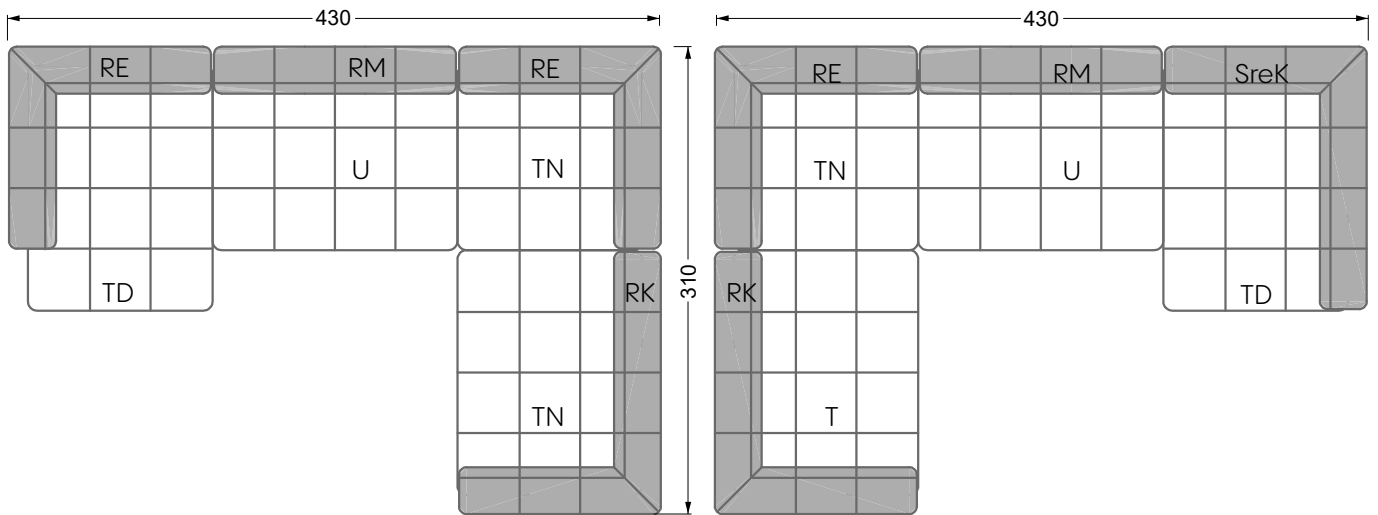

Y re

Edgy

107 • Ecksofas mit langer Récamière & loser Rolle

Kissenempfehlung: **D 108 Q**

Kissenempfehlung: **D 108 Q**