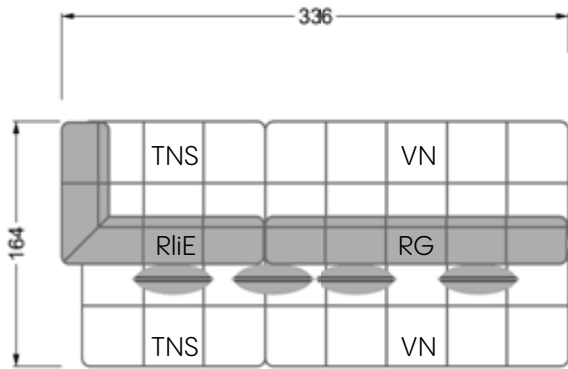

Y re

Edgy

107 • Ecksofas mit langer Récamière & loser Rolle

Kissenempfehlung: **D 108 Q**

Kissenempfehlung: **D 108 Q**