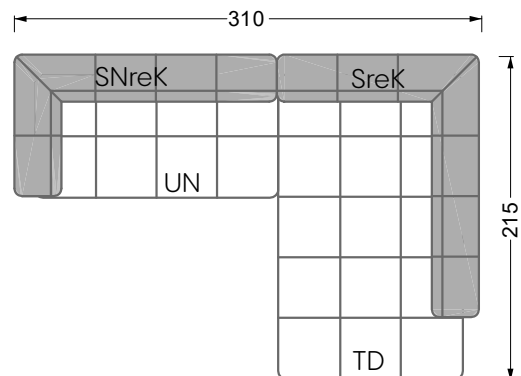

Y re

Edgy

107 • Ecksofas mit langer Récamière & loser Rolle

Kissenempfehlung: **D 108 Q**

Kissenempfehlung: **D 108 Q**