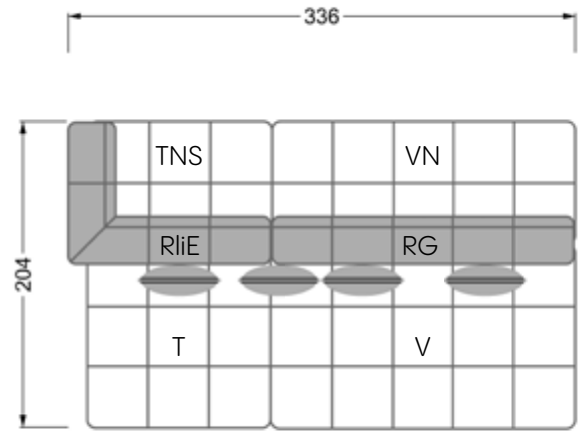

Y re

Edgy

107 • Ecksofas mit langer Récamière & loser Rolle

Kissenempfehlung: **D 108 Q**

Kissenempfehlung: **D 108 Q**