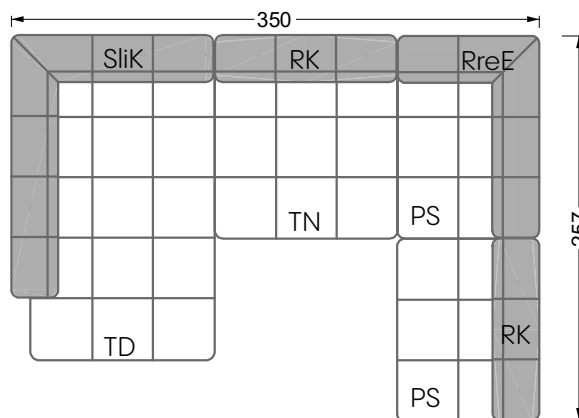

Y re

Edgy

107 • Ecksofas mit langer Récamière & loser Rolle

Kissenempfehlung: **D 108 Q**

Kissenempfehlung: **D 108 Q**