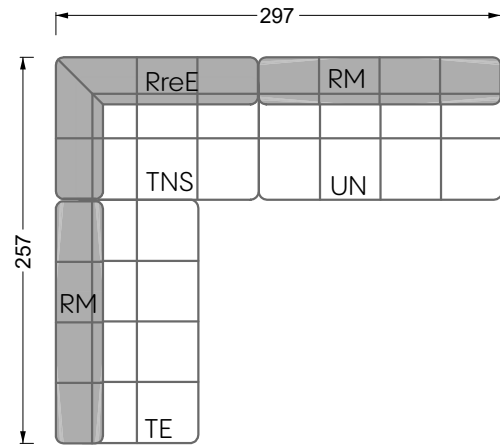

Q li

H re

Z re

Y re

Edgy

107 • Ecksofas mit kurzer Récamière

Z re

Y li

Y re

Edgy

107 • Ecksofas mit langer Récamière & loser Rolle

Kissenempfehlung: **D 108 Q**

Kissenempfehlung: **D 108 Q**