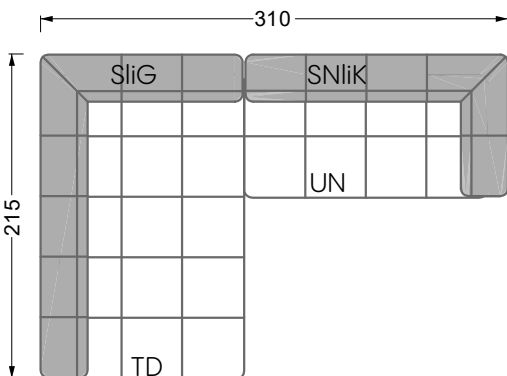

Y re

Edgy

107 • Ecksofas mit langer Récamière & loser Rolle

Kissenempfehlung: **D 108 Q**

Kissenempfehlung: **D 108 Q**