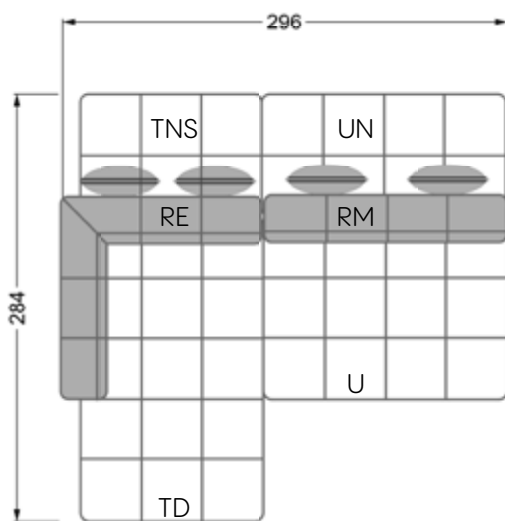

Y re

Edgy

107 • Ecksofas mit langer Récamière & loser Rolle

Kissenempfehlung: **D 108 Q**

Kissenempfehlung: **D 108 Q**