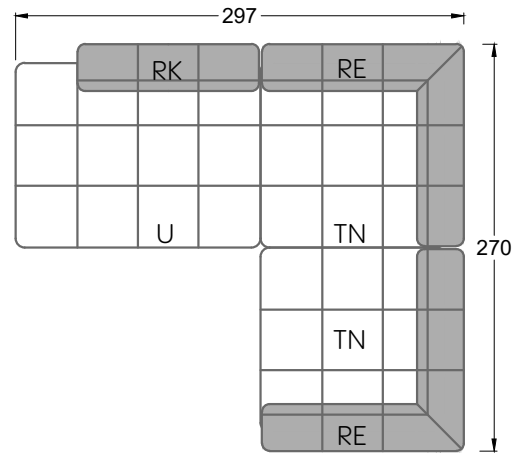

Y re

Edgy

107 • Ecksofas mit langer Récamière & loser Rolle

Kissenempfehlung: **D 108 Q**

Kissenempfehlung: **D 108 Q**