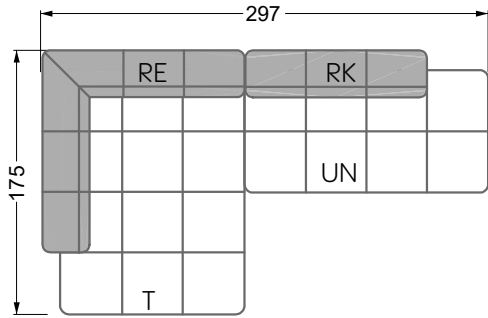

Y re

Edgy

107 • Ecksofas mit langer Récamière & loser Rolle

Kissenempfehlung: **D 108 Q**

Kissenempfehlung: **D 108 Q**