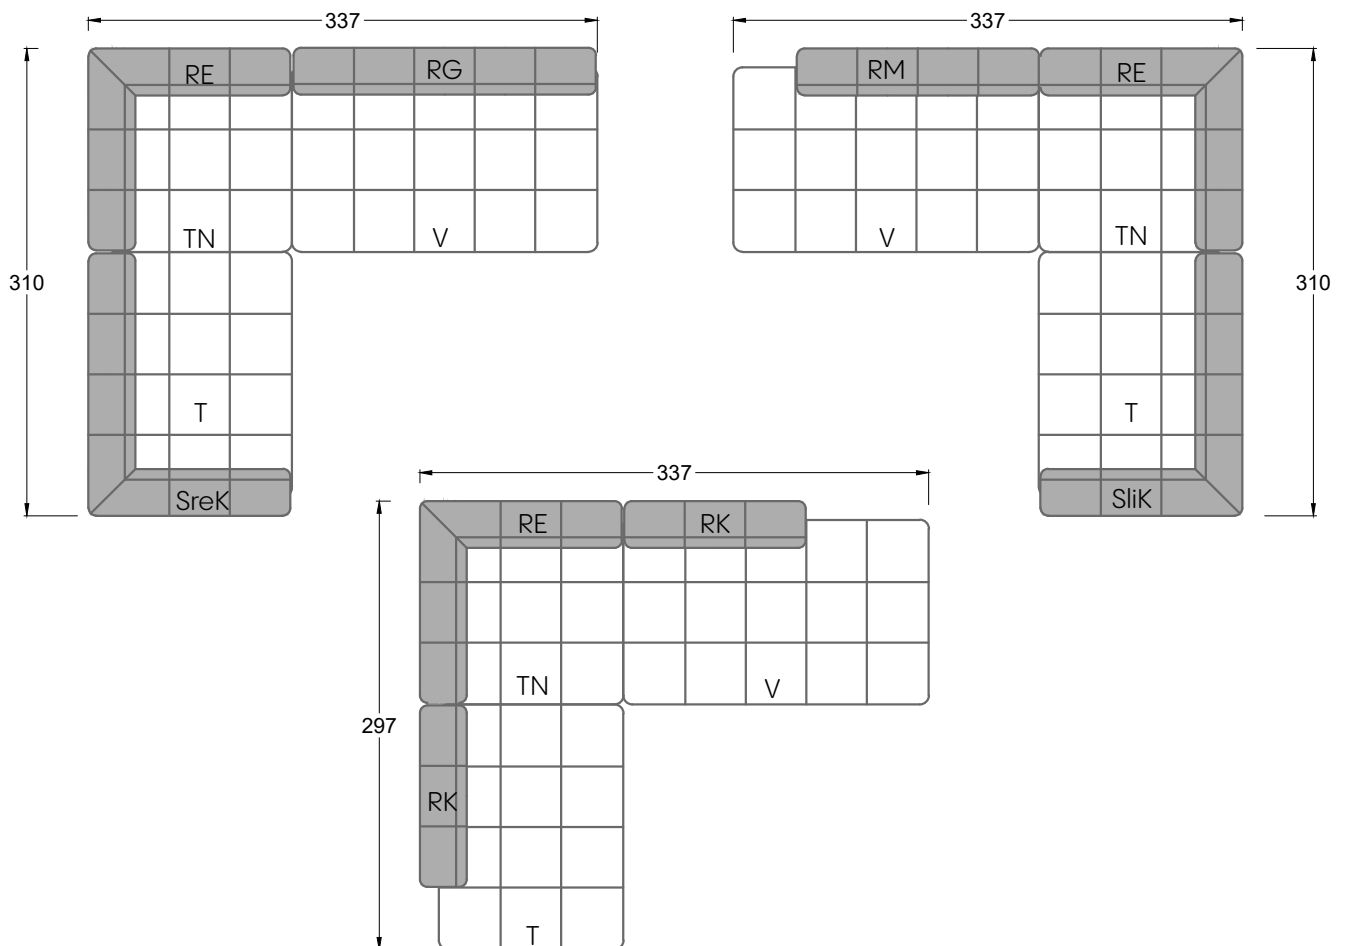

Y re

Edgy

107 • Ecksofas mit langer Récamière & loser Rolle

Kissenempfehlung: **D 108 Q**

Kissenempfehlung: **D 108 Q**