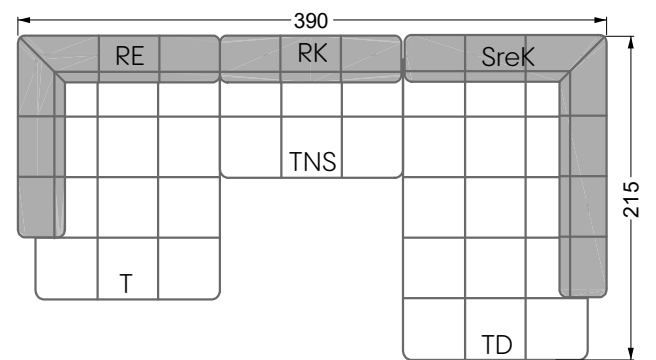

Y re

Edgy

107 • Ecksofas mit langer Récamière & loser Rolle

Kissenempfehlung: **D 108 Q**

Kissenempfehlung: **D 108 Q**