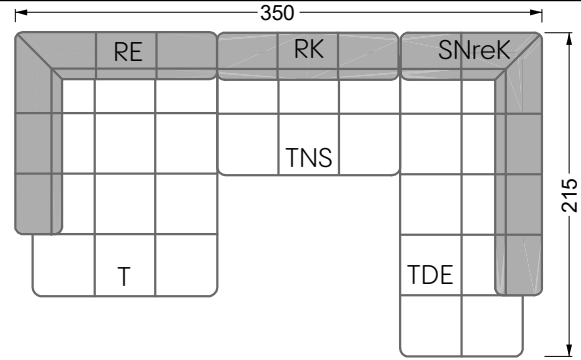

Y re

Edgy

107 • Ecksofas mit langer Récamière & loser Rolle

Kissenempfehlung: **D 108 Q**

Kissenempfehlung: **D 108 Q**