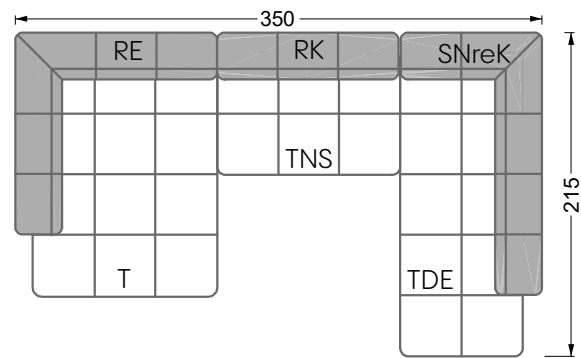

Y re

Edgy

107 • Ecksofas mit langer Récamière & loser Rolle

Kissenempfehlung: **D 108 Q**

Kissenempfehlung: **D 108 Q**