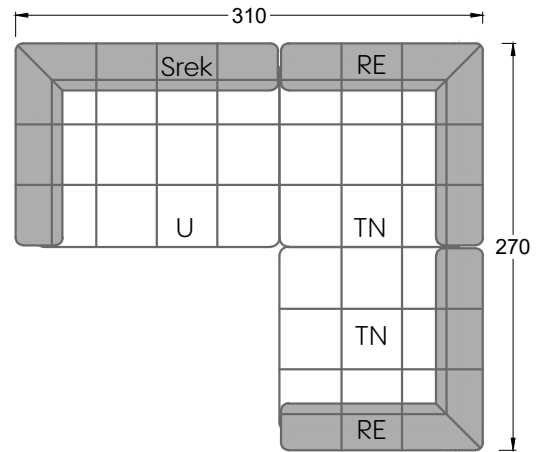

Y re

Edgy

107 • Ecksofas mit langer Récamière & loser Rolle

Kissenempfehlung: **D 108 Q**

Kissenempfehlung: **D 108 Q**