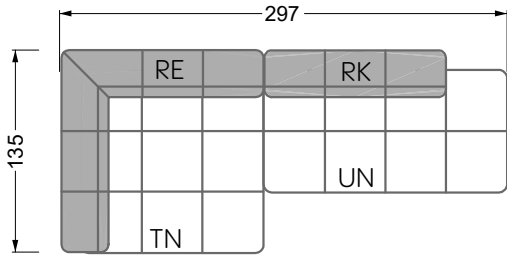

Y re

Edgy

107 • Ecksofas mit langer Récamière & loser Rolle

Kissenempfehlung: **D 108 Q**

Kissenempfehlung: **D 108 Q**