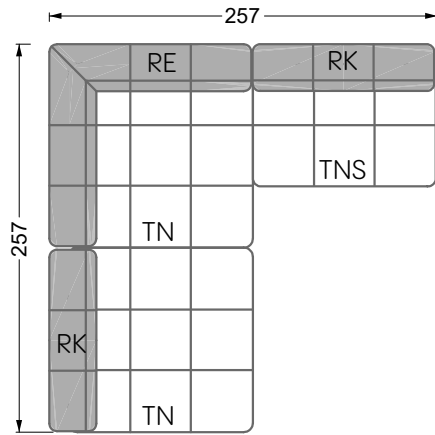

Y re

Edgy

107 • Ecksofas mit langer Récamière & loser Rolle

Kissenempfehlung: **D 108 Q**

Kissenempfehlung: **D 108 Q**