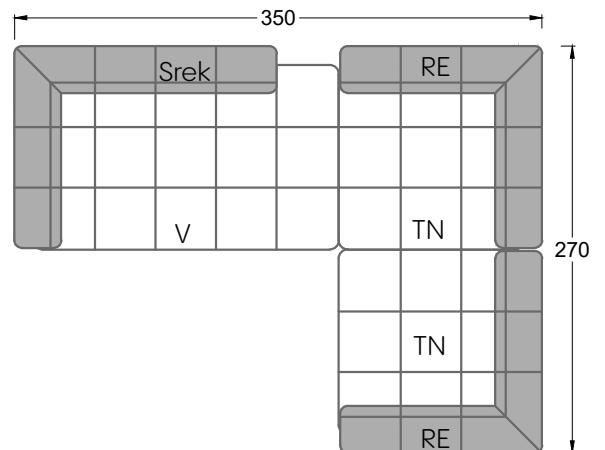

Y re

Edgy

107 • Ecksofas mit langer Récamière & loser Rolle

Kissenempfehlung: **D 108 Q**

Kissenempfehlung: **D 108 Q**