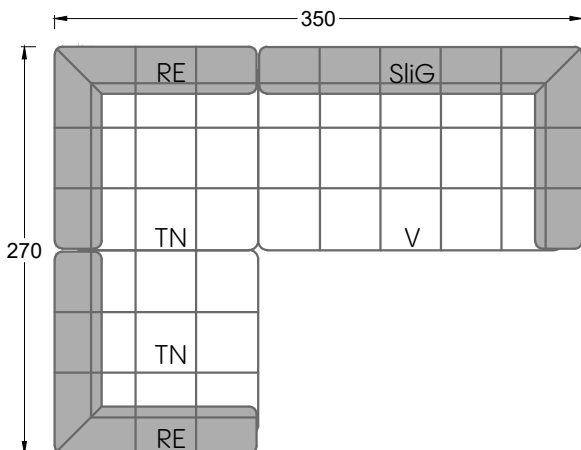

Y re

Edgy

107 • Ecksofas mit langer Récamière & loser Rolle

Kissenempfehlung: **D 108 Q**

Kissenempfehlung: **D 108 Q**