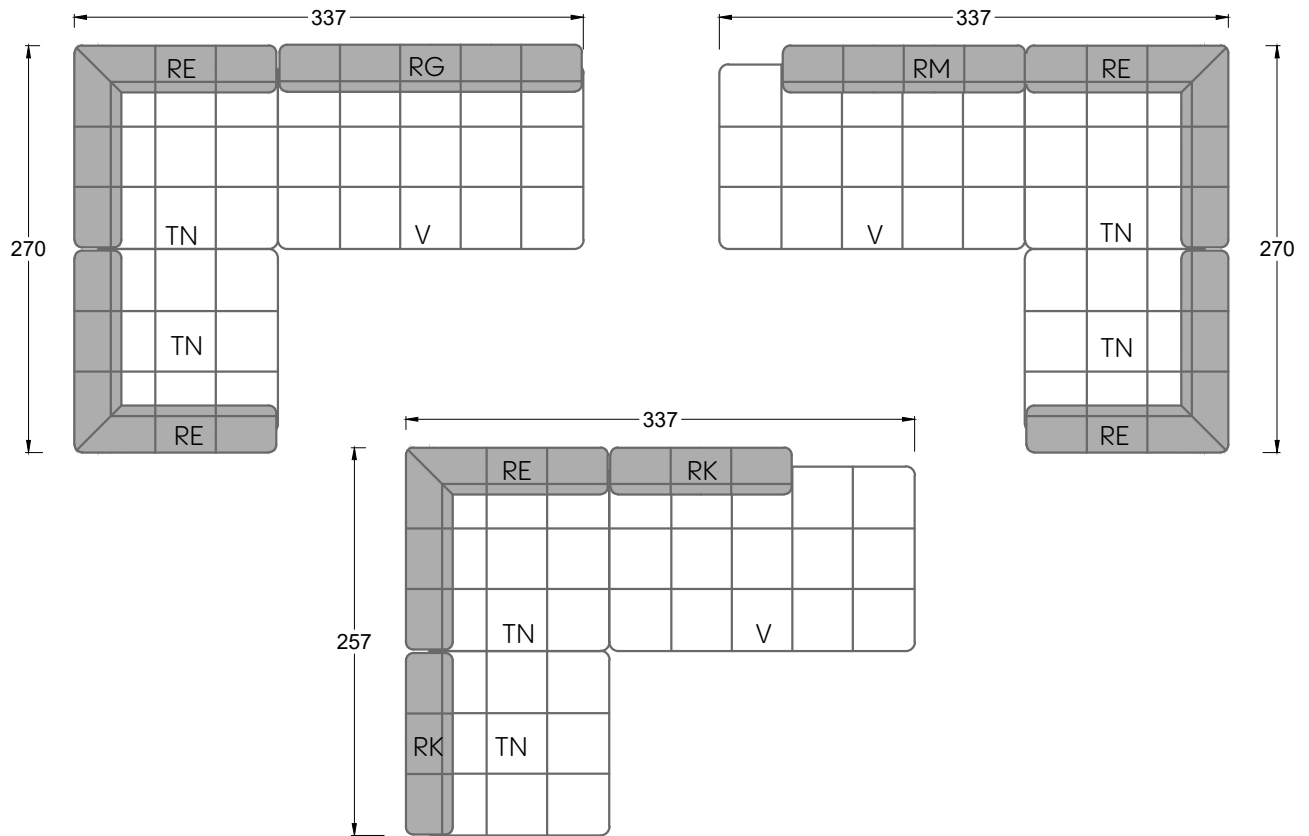

Y re

Edgy

107 • Ecksofas mit langer Récamière & loser Rolle

Kissenempfehlung: **D 108 Q**

Kissenempfehlung: **D 108 Q**