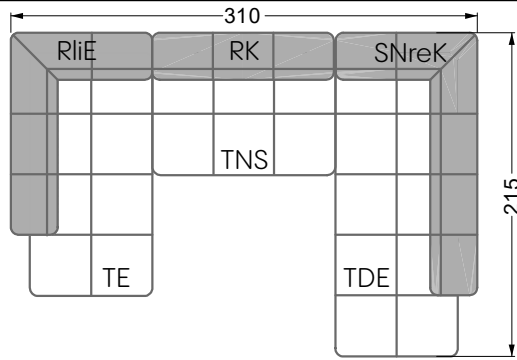

Y re

Edgy

107 • Ecksofas mit langer Récamière & loser Rolle

Kissenempfehlung: **D 108 Q**

Kissenempfehlung: **D 108 Q**