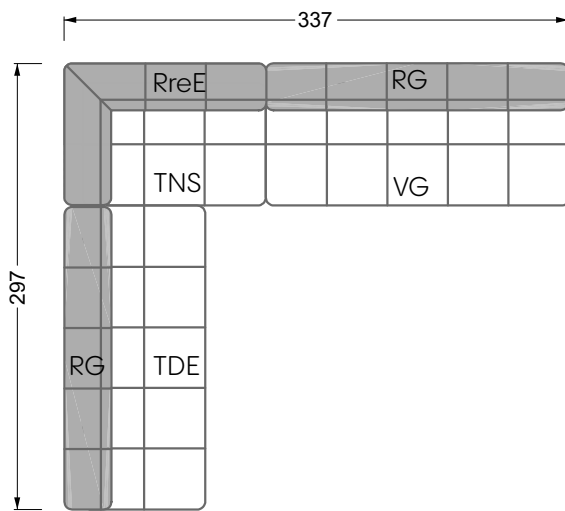

Y re

Edgy

107 • Ecksofas mit langer Récamière & loser Rolle

Kissenempfehlung: **D 108 Q**

Kissenempfehlung: **D 108 Q**