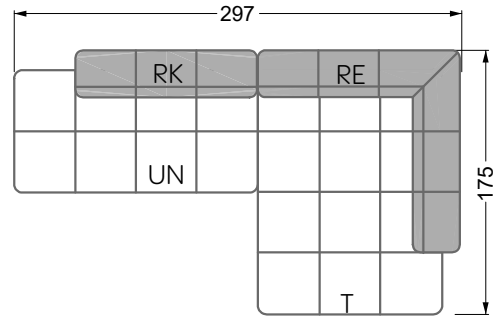

Y re

Edgy

107 • Ecksofas mit langer Récamière & loser Rolle

Kissenempfehlung: **D 108 Q**

Kissenempfehlung: **D 108 Q**