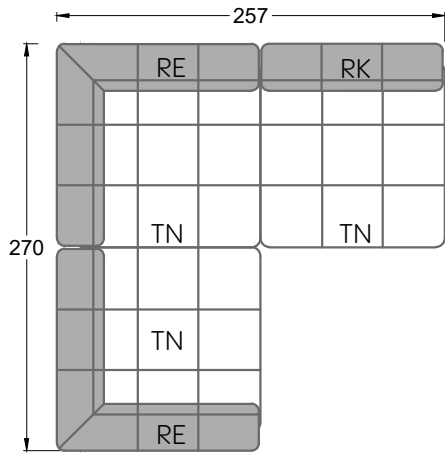

Y re

Edgy

107 • Ecksofas mit langer Récamière & loser Rolle

Kissenempfehlung: **D 108 Q**

Kissenempfehlung: **D 108 Q**