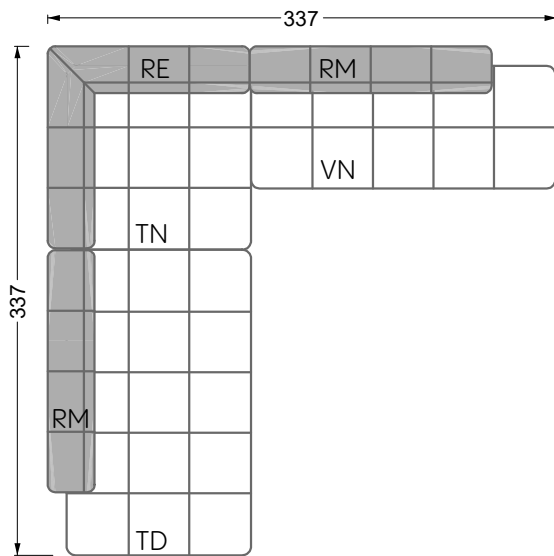

Y re

Edgy

107 • Ecksofas mit langer Récamière & loser Rolle

Kissenempfehlung: **D 108 Q**

Kissenempfehlung: **D 108 Q**