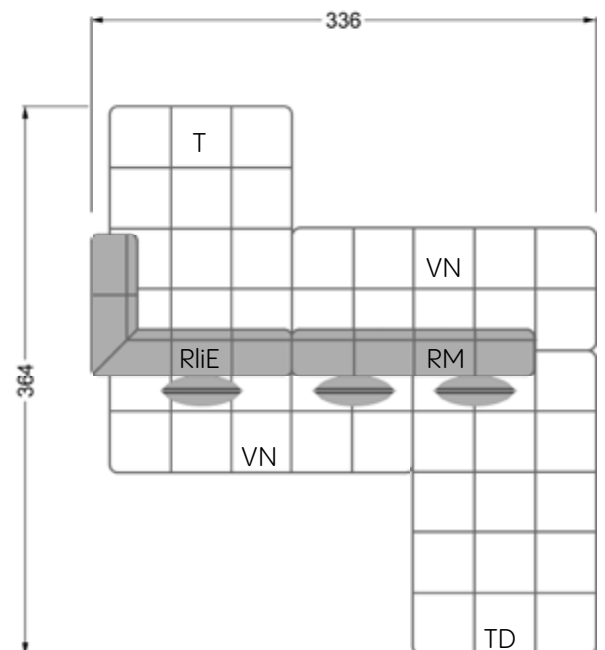

Y re

Edgy

107 • Ecksofas mit langer Récamière & loser Rolle

Kissenempfehlung: **D 108 Q**

Kissenempfehlung: **D 108 Q**