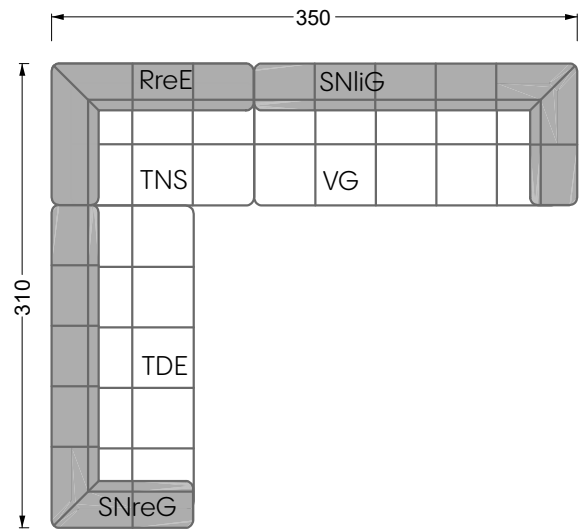

Y re

Edgy

107 • Ecksofas mit langer Récamière & loser Rolle

Kissenempfehlung: **D 108 Q**

Kissenempfehlung: **D 108 Q**