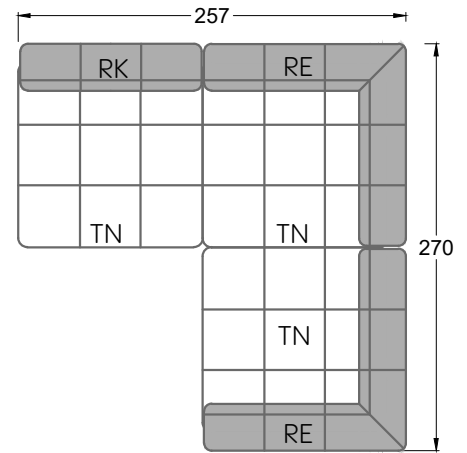

Y re

Edgy

107 • Ecksofas mit langer Récamière & loser Rolle

Kissenempfehlung: **D 108 Q**

Kissenempfehlung: **D 108 Q**