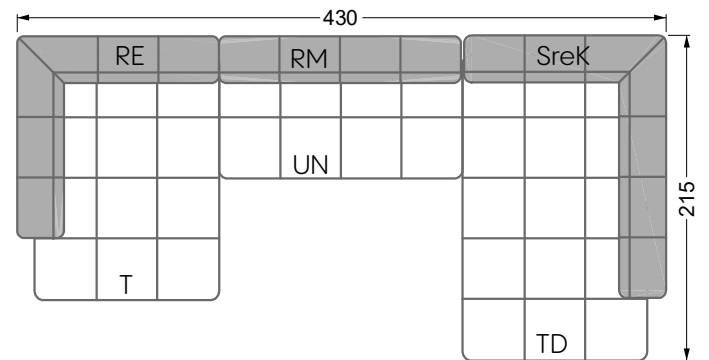

Y re

Edgy

107 • Ecksofas mit langer Récamière & loser Rolle

Kissenempfehlung: **D 108 Q**

Kissenempfehlung: **D 108 Q**