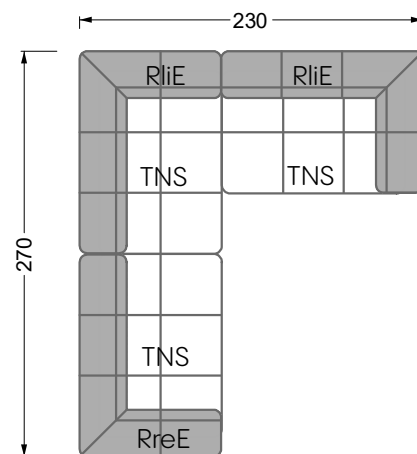

Y re

Edgy

107 • Ecksofas mit langer Récamière & loser Rolle

Kissenempfehlung: **D 108 Q**

Kissenempfehlung: **D 108 Q**