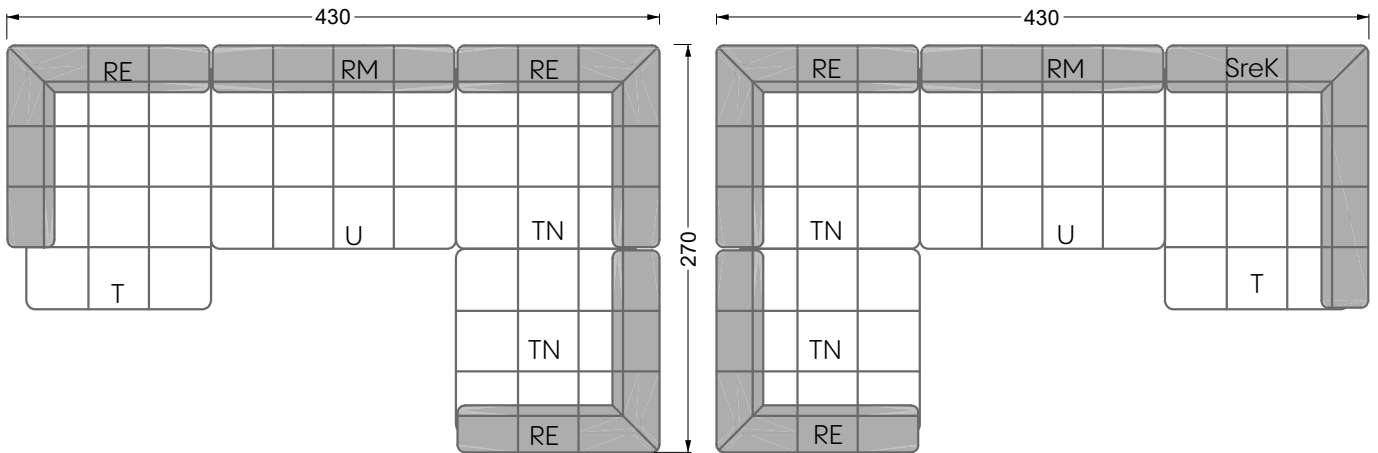

Y re

Edgy

107 • Ecksofas mit langer Récamière & loser Rolle

Kissenempfehlung: **D 108 Q**

Kissenempfehlung: **D 108 Q**