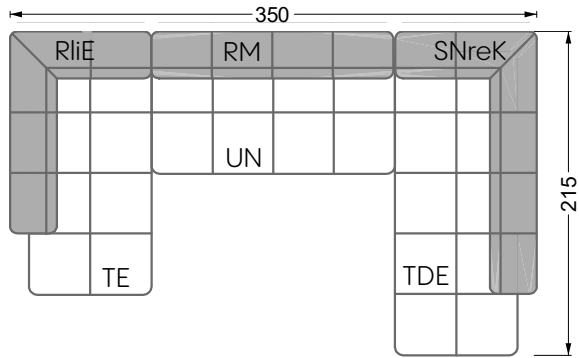

Y re

Edgy

107 • Ecksofas mit langer Récamière & loser Rolle

Kissenempfehlung: **D 108 Q**

Kissenempfehlung: **D 108 Q**