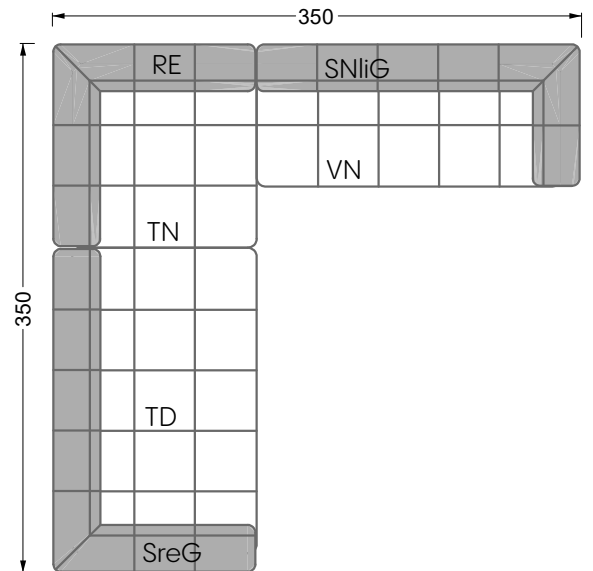

Y re

Edgy

107 • Ecksofas mit langer Récamière & loser Rolle

Kissenempfehlung: **D 108 Q**

Kissenempfehlung: **D 108 Q**