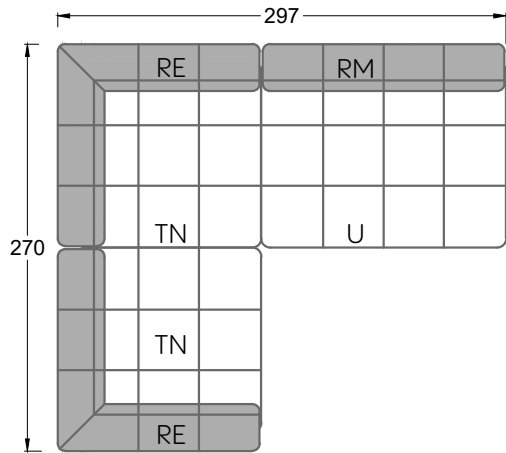

Y re

Edgy

107 • Ecksofas mit langer Récamière & loser Rolle

Kissenempfehlung: **D 108 Q**

Kissenempfehlung: **D 108 Q**