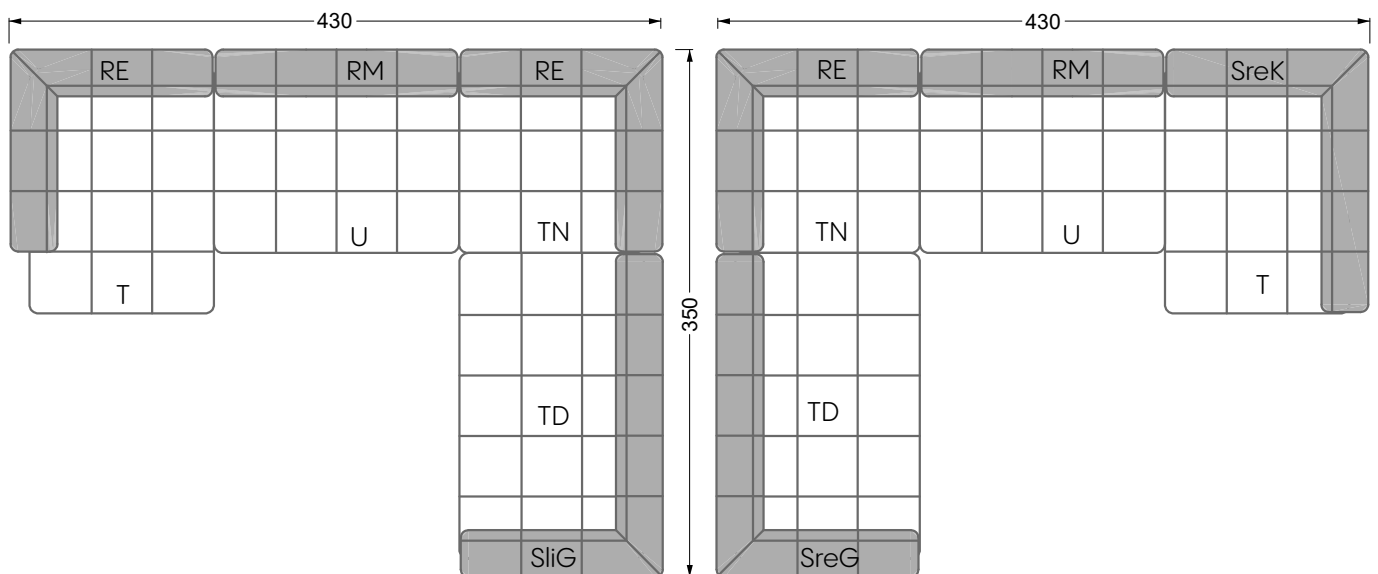

Y re

Edgy

107 • Ecksofas mit langer Récamière & loser Rolle

Kissenempfehlung: **D 108 Q**

Kissenempfehlung: **D 108 Q**