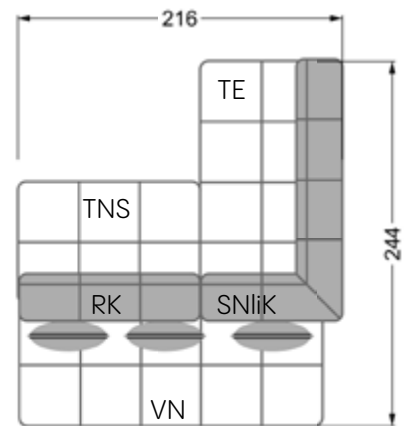

Y re

Edgy

107 • Ecksofas mit langer Récamière & loser Rolle

Kissenempfehlung: **D 108 Q**

Kissenempfehlung: **D 108 Q**