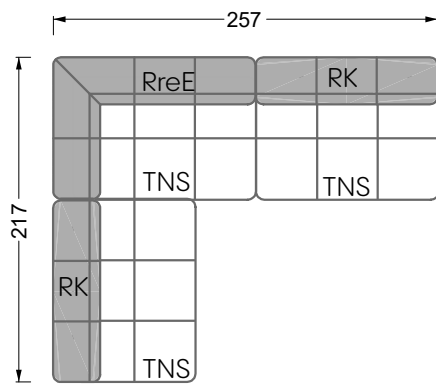

Q li

H re

Z re

Y re

Edgy

107 • Ecksofas mit kurzer Récamière

Z re

Y li

Y re

Edgy

107 • Ecksofas mit langer Récamière & loser Rolle

Kissenempfehlung: **D 108 Q**

Kissenempfehlung: **D 108 Q**