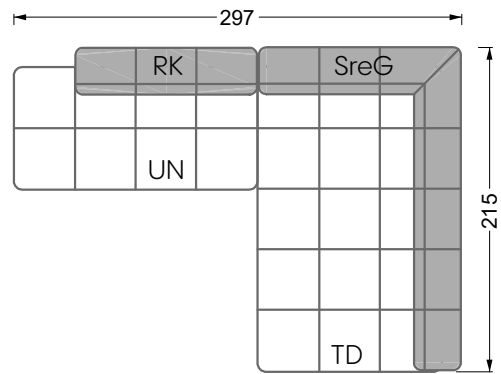

Y re

Edgy

107 • Ecksofas mit langer Récamière & loser Rolle

Kissenempfehlung: **D 108 Q**

Kissenempfehlung: **D 108 Q**