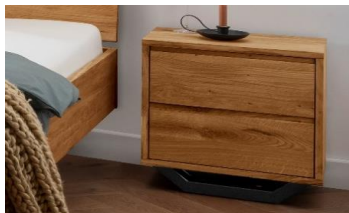

Nachtkommode Sevilla

Nachtkommode Sevilla mit 2 Schubladen, integrierten Griffleisten und Soft-Close-Auszüge, Materialstärke: 20 mm
Metallkufe (40x70mm) lackiert in schwarzgrau (RAL7021)

Ausführung

Artikelnummer

Nachtkommode Sevilla

Balke.10.90

BxHxT: 50x50x35 cm