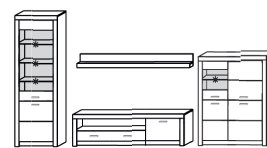

Couchtisch

Bezeichnung

B / H / T (in mm)
Volumen / Gesamtgewicht
Aufbau:

Couchtisch I

700/450/700
0.048/20
70x70 cm

Couchtisch II

1100/450/700
0.065/30
110x70 cm

Wildecke geölt

1031691501

1031691601

Tisch

Bezeichnung

B / H / T (in mm)
Volumen / Gesamtgewicht
Aufbau:

Esstisch I

1600/750/900
0.113/35
160x90 cm

Esstisch II

1800/750/900
0.124/40
180x90 cm

Esstisch III

2000/750/1000
0.147/50
200x100 cm

Wildecke geölt

1031691701

1031691801

1031691901

Vorschlags- kombination

Bezeichnung

B / H / T (in mm)
Volumen / Gesamtgewicht
Aufbau:

Vorschlagskombination I-R

3376/2041/400
1.858/200

1x Vitrine I mit GT (1031690101), 1x TV-Kommode II (1031691101),
1x Highboard IA-R (1031690411), 1x Wandboard II (1031691401)

Vorschlagskombination I-L

3376/2041/400
1.858/200

1x Vitrine I mit GT (1031690101), 1x TV-Kommode II (1031691101),
1x Highboard IA-L (1031690421), 1x Wandboard II (1031691401)

Wildecke geölt

1031692201

1031692301