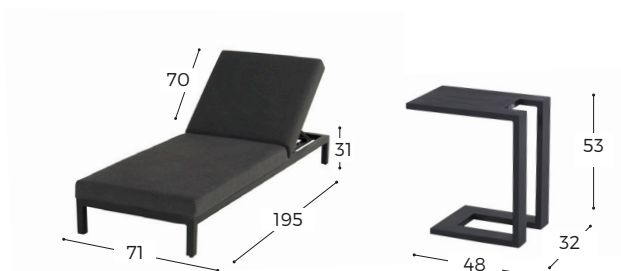

Möbel LETZ

Finden und Wohlfühlen

Typenplan

Eva aus der Kollektion Letz - Gartenliege black & mid grey

Wichtiger Hinweis für Sie

Etwaige Hinweise des Herstellers in dieser Produktinformation, die sich auf die Gewährleistung beziehen, haben für Sie keinerlei Bindungswirkung und können von Ihnen ignoriert werden. Ihre gesetzlichen Gewährleistungsrechte als Verbraucher uns gegenüber, als Ihrem Verkäufer, werden dadurch in keiner Weise berührt oder eingeschränkt. Sie können sich wegen aller Mängel jederzeit an uns wenden. Darüber hinaus gehende Herstellergarantien bleiben natürlich unberührt. Dieser Artikel wird hergestellt von Möbel Letz GmbH, Am Gewerbepark 11, 06895 Zahna-Elster, Deutschland

Möbel Letz GmbH
Am Gewerbepark 11
06895 Zahna-Elster

Tel.: 035383 - 6018 50

Fax.: 035383 - 6018 17

Eva Lounger

ALUMINIUM UNTERGESTELL, SUNBRELLA® STOFF

Was zeichnet das Produkt aus?

Mehrfach verstellbare und extra lange Rückenlehne, Easy Dry Foam umhüllt vom Allwetterstoff Sunbrella®, farbbeständig, wasser- und schmutzabweisend, schimmelresistent, wetterfest, Unterseite mit Insektenschutz-Netz, 5 Jahre Garantie

Artikel Nr.	EAN Code	Artikel Name	Farbe Gestell	Farbe Kissen	
22642757	8711268577679	Eva Lounger	Carbon Black	Mid Grey	
22642758	8711268577686	Eva Lounger	Carbon Black	Black	
22048008	8711268543902	Tim Side Table	Carbon Black	-	

Produkt	Menge	Netto Gewicht	Brutto Gewicht	Verpackungsgröße	Max. Belastung
Lounger	1	16,6 kg	21 kg	200x75x33 cm	130 kg
Tisch	1	3,8 kg	4,9 kg	34x50x55 cm	-

 sunbrella®

Eva Lounger High

ALUMINIUM UNTERGESTELL, SUNBRELLA® STOFF