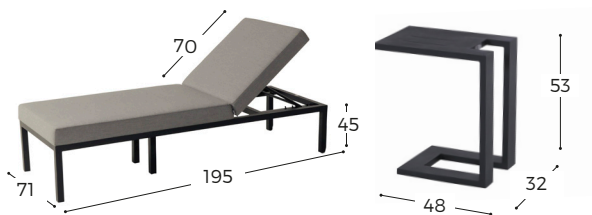

Was zeichnet das Produkt aus?

Bequemes Aufstehen durch extra hohe Liegefläche, mehrfach verstellbare und extra lange Rückenlehne, Easy Dry Foam umhüllt vom Allwetterstoff Sunbrella®, farbbeständig, wasser- und schmutzabweisend, schimmelresistent, wetterfest, Unterseite mit Insektenschutz-Netz, 5 Jahre Garantie