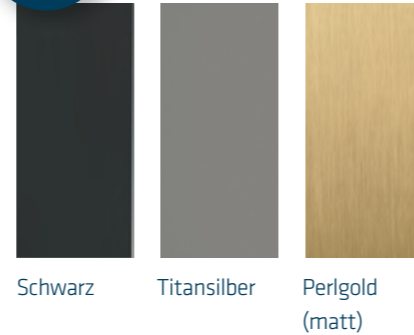

Platte	Material	Nussbaum massiv
	Maß	90 x 90 cm und 50 x 50 cm

Gestell	Material	Strukturlack schwarz
	Sockel	-
	Höhe	53 cm 43 cm 53 cm

Lieferbare Farben Platten: Nussbaum massiv, Asteiche massiv = 45, Kernbuche massiv = 47, Effect Finish Wave = WAVE, Effect Finish Rock = ROCK, Effect Finish Rost = ROST
Gestell: Schwarz, Titansilber = TS, Gold = G

7750 SH-36 /
7755 SH-36

Kleine Änderungen vorbehalten.

SYSTEM SOFT

3 Plattenformen

Freiform Quadratisch Rund

6 Plattengr.

Freiform
90 cm und 50 cm
Quadrat
85 cm und 45 cm
Rund
Ø 90 cm und Ø 48 cm

3 Gestellfarben

Schwarz Titansilber Perlgold (matt)

18 Oberflächen

Ast-Eiche massiv

Nussbaum massiv

Kernbuche massiv

Effect Finish Wave

Effect Finish Rock

Effect Finish Rost

Weiß = 9003

Zitronengelb = 1012

Korallenrot = 3016

Hellrosa = 3015

Pastellblau = 5024

Blassgrün = 6021

Cappuccino = 1019

Taupe = 7006