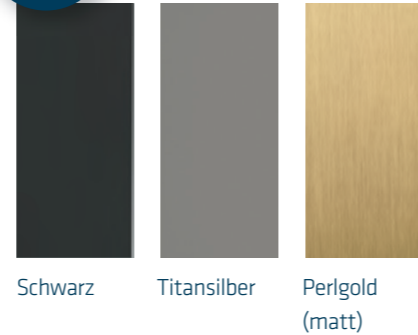

<b>Lieferbare Farben</b>	Platten: Nussbaum massiv, Asteiche massiv = 45, Kernbuche massiv = 47, Effect Finish Wave = WAVE, Effect Finish Rock = ROCK, Effect Finish Rost = ROST Gestell: Schwarz, Titansilber = TS, Gold = G
--------------------------	--

## 3 Plattenformen

Freiform      Quadratisch      Rund

## 3 Gestellfarben

Schwarz      Titansilber      Perlgold (matt)

Verkehrsgrau = 7042

Basaltgrau = 7012

Schwarz = 9005