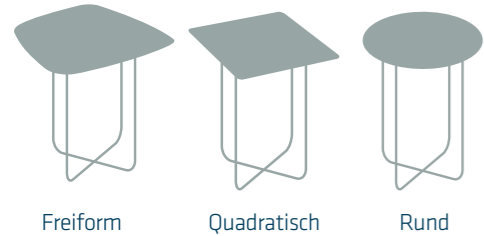

SYSTEM SOFT

3 Plattenformen

Freiform   Quadratisch   Rund