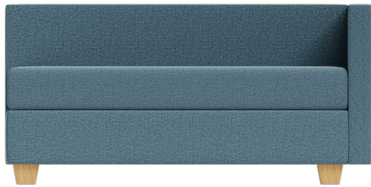

Möbel Letz GmbH
Am Gewerbepark 11
06895 Zahna-Elster

Tel.: 035383 - 6018 50

Fax.: 035383 - 6018 17

Liege KONA

Liege KONA

Liege mit Rückwand

Liege mit Rückwand und 1 Seitenwand

Liege mit Rückwand und 2 Seitenwänden

Liege ohne Rückwand, ohne Seitenwand

Liege KONA

Boxspringbett:
stoffbezogen,
Unterfederung mit Federkern

Füße (10 cm): H 75
mögliche Holzfarben: Buche natur 105, Buche wenge 119,
Buche schwarz 250 oder Buche weiß 200,

Mehrpreis	für	Sonderlänge	190	cm
Mehrpreis	für	Sonderlänge	210	cm
Mehrpreis	für	Sonderlänge	220	cm

Box Kona 1-seitig

zum Anbau von 1 Rückwand + 2 Seitenwänden

alle Maße sind Zirkamaße

Liegefläche:	120x200	100x200	90x200
Breite:	121	101	91
Tiefe:	201	201	201
Höhe:	36	36	36