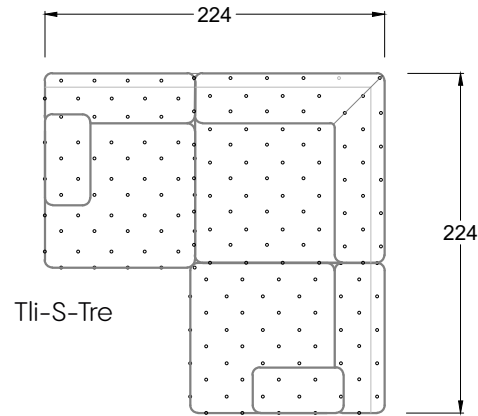

Uli-S-Ure

Tli-S-Tre