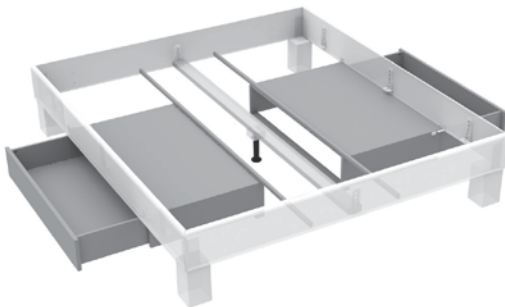

## ZUBEHÖR

B/H/T (cm): 51/42/40

480.NT

Art. Nr.	Beschreibung	BUCHE	WILDEICHE
Nachttisch			
480.NT	1 Schublade		

**954.00**

**Stützfuß**

Optional ab der Bettbreite 140 cm bietet ein zweiter Stützfuß zusätzliche Unterstützung.

**003.25**

2 Stück ( Set )

**Quertraverse**

Der Einsatz von Quertraversen (mit je zwei Stützfüßen) ermöglicht bei hoher Belastbarkeit noch mehr Stabilität.

**BK831**

Eine Seite

**Bettkasten**

Mit eleganten auf Schienen geführten Bettkästen verleihen wir unseren Betten zusätzliche Funktionalität, so wird ungenutzter Freiraum zu Stauraum.

Bei Bettbreiten bis 140 cm – eine Schublade einsetzbar  
Bei Bettbreiten ab 140 cm – zwei Schubladen einsetzbar

**BUCHE**

**WILDEICHE**