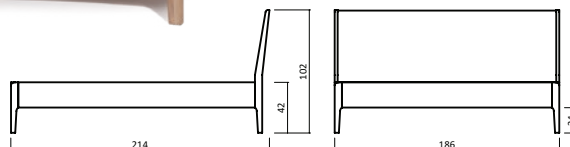

# PERLE-DREAM

DICO

Motorrahmen  
einsetzbar

2014  
KOLLEKTION

Bettkasten BK831  
- optional

**480.03-06-20/T46**  
(Art. Nr. Abb. für 180X200 cm)