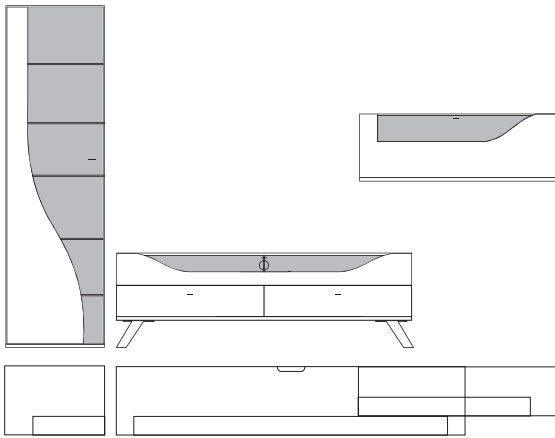

B:ca. 348 cm H:216 cm T:42,5 cm

**9900 Vorschlag bestehend aus:**

Vitrine, 1 Tür links angeschlagen mit geschwungenem Klarglaseinsatz,  
Rückwand hinter Glas in **Absetzung**, 5 Glasböden  
Unterteil, 2 hohe Schubkästen außen, 2 Schubkästen mittig,  
1 Klappe mit Klarglaseinsatz, Rückwand hinter Glas in **Absetzung**,  
zwei Glasstütze, Kabelführung im Abdeckblatt  
und Kabeldurchlass mittig.  
Hängeelement 1 Klappe mit Klarglaseinsatz,  
Rückwand hinter Glas in **Absetzung**, ein Glasboden

**9901 Vorschlag wie oben jedoch spiegelbildlich**

gegen Aufpreis:

- 701306** 6er Satz LED Mini-Strahler  
Beleuchtungssteuerung durch Funkfernbedienung
- 701313** 3er Satz LED Einbaustrahler Unterteil  
Beleuchtungssteuerung durch Funkfernbedienung
- 701311** 1er Satz LED Einbaustrahler Hängeelement  
Beleuchtungssteuerung durch Funkfernbedienung
- 0606** 4-Kanal Funkfernbedienung mit 2 Empfängern (bis zu 4 Empfänger möglich).  
Empfänger mit 6 Anschlüssen (bis zu 6 Beleuchtungen gleichzeitig schaltbar)

Front	Korpus	Absetzung
Lack	Lack	
Lack	Lack	Lack
Lack	Lack	Furnier

Ansicht

Bestell- Warenbeschreibung  
Nr.

B:ca. 348 cm H:216 cm T:42,5 cm

**9880 Vorschlag bestehend aus:**

Vitrine, 1 Tür links angeschlagen mit geschwungenem Klarglaseinsatz, Rückwand hinter Glas in **Absetzung**, 5 Glasböden Unterteil auf Chromfüßen, 2 hohe Schubkästen außen, 2 Schubkästen mittig, 1 Klappe mit Klarglaseinsatz, Rückwand hinter Glas in **Absetzung**, zwei Glasstütze, Kabelführung im Abdeckblatt und Kabeldurchlass mittig.  
Hängeelement 1 Klappe mit Klarglaseinsatz, Rückwand hinter Glas in **Absetzung**, ein Glasboden