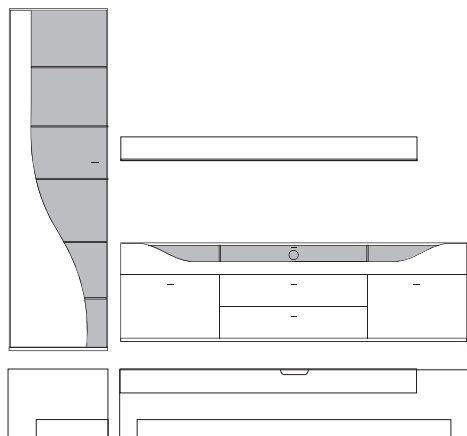

B:ca. 280 cm H:ca. 200 cm T:42,5 cm

**9860 Vorschlag bestehend aus:**

Unterteil mit 2 hohen Schubkästen außen, 2 Schubkästen mittig, 1 Klappe mit Klarglaseinsatz, Rückwand hinter Glas in **Absetzung**, zwei Glasstütze, Kabelführung im Abdeckblatt und Kabeldurchlass mittig. Wandbord in Korpusausführung mit Klarglasboden  
Hängeelement 1 Klappe mit Klarglaseinsatz, Rückwand hinter Glas in **Absetzung**, ein Glasboden

Front	Korpus	Absetzung
Lack	Lack	
Lack	Lack	Lack
Lack	Lack	Furnier

Ansicht

Bestell- Warenbeschreibung  
Nr.

B:ca. 257 cm H:216 cm T:42,5 cm

**9870 Vorschlag bestehend aus:**

Vitrine, 1 Tür links angeschlagen mit geschwungenem Klarglaseinsatz, Rückwand hinter Glas in **Absetzung**, 5 Glasböden Unterteil auf Chromfüßen, 2 Schubkästen, 1 Klappe mit Klarglaseinsatz, Rückwand hinter Glas in **Absetzung**, eine Glasstütze, Kabelführung im Abdeckblatt und Kabeldurchlass mittig. Wandbord in Korpusausführung mit Klarglasboden

B:ca. 287 cm H:216 cm T:42,5 cm

**9890 Vorschlag bestehend aus:**

Vitrine, 1 Tür links angeschlagen mit geschwungenem Klarglaseinsatz, Rückwand hinter Glas in **Absetzung**, 5 Glasböden Unterteil, 2 hohe Schubkästen außen, 2 Schubkästen mittig, 1 Klappe mit Klarglaseinsatz, Rückwand hinter Glas in **Absetzung**, zwei Glasstütze, Kabelführung im Abdeckblatt und Kabeldurchlass mittig. Wandbord in Korpusausführung mit Klarglasboden