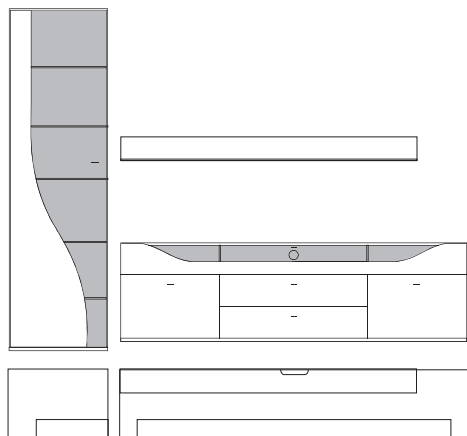

Front	Korpus	Absetzung
Lack	Lack	
Lack	Lack	Lack
Lack	Lack	Furnier

	= Front- Korpusausführung
	= Absetzung

Ansicht

Bestell- Warenbeschreibung
Nr.

B:ca. 257 cm H:216 cm T:42,5 cm

9870 Vorschlag bestehend aus:

Vitrine, 1 Tür links angeschlagen mit geschwungenem Klarglaseinsatz, Rückwand hinter Glas in **Absetzung**, 5 Glasböden Unterteil auf Chromfüßen, 2 Schubkästen, 1 Klappe mit Klarglaseinsatz, Rückwand hinter Glas in **Absetzung**, eine Glasstütze, Kabelführung im Abdeckblatt und Kabeldurchlass mittig. Wandbord in Korpusausführung mit Klarglasboden

B:ca. 287 cm H:216 cm T:42,5 cm

9890 Vorschlag bestehend aus:

Vitrine, 1 Tür links angeschlagen mit geschwungenem Klarglaseinsatz, Rückwand hinter Glas in **Absetzung**, 5 Glasböden Unterteil, 2 hohe Schubkästen außen, 2 Schubkästen mittig, 1 Klappe mit Klarglaseinsatz, Rückwand hinter Glas in **Absetzung**, zwei Glasstütze, Kabelführung im Abdeckblatt und Kabeldurchlass mittig. Wandbord in Korpusausführung mit Klarglasboden