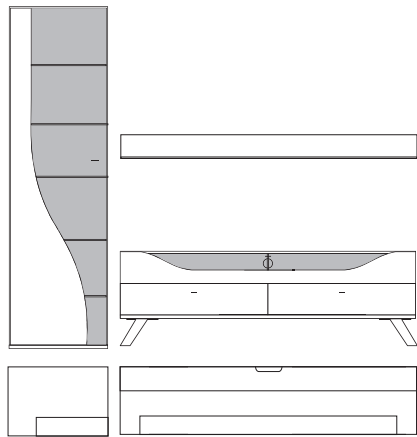

B:ca. 280 cm H:ca. 200 cm T:42,5 cm

**9860 Vorschlag bestehend aus:**

Unterteil mit 2 hohen Schubkästen außen, 2 Schubkästen mittig, 1 Klappe mit Klarglaseinsatz, Rückwand hinter Glas in **Absetzung**, zwei Glasstütze, Kabelführung im Abdeckblatt und Kabeldurchlass mittig. Wandbord in Korpusausführung mit Klarglasboden  
Hängeelement 1 Klappe mit Klarglaseinsatz, Rückwand hinter Glas in **Absetzung**, ein Glasboden

Front	Korpus	Absetzung
Lack	Lack	
Lack	Lack	Lack
Lack	Lack	Furnier

Ansicht

Bestell- Warenbeschreibung  
Nr.

B:ca. 257 cm H:216 cm T:42,5 cm

**9870 Vorschlag bestehend aus:**

Vitrine, 1 Tür links angeschlagen mit geschwungenem Klarglaseinsatz, Rückwand hinter Glas in **Absetzung**, 5 Glasböden Unterteil auf Chromfüßen, 2 Schubkästen, 1 Klappe mit Klarglaseinsatz, Rückwand hinter Glas in **Absetzung**, eine Glasstütze, Kabelführung im Abdeckblatt und Kabeldurchlass mittig. Wandbord in Korpusausführung mit Klarglasboden