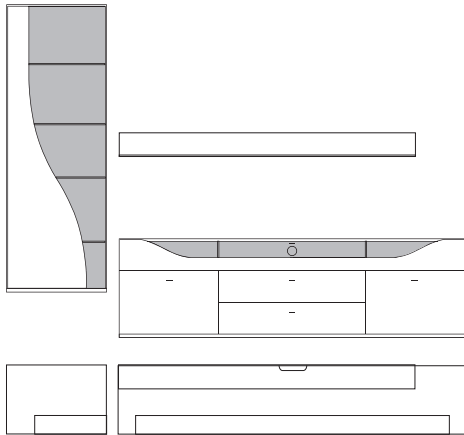

B:ca. 287 cm H:216 cm T:42,5 cm

**9890 Vorschlag bestehend aus:**

Vitrine, 1 Tür links angeschlagen mit geschwungenem Klarglaseinsatz, Rückwand hinter Glas in **Absetzung**, 5 Glasböden Unterteil, 2 hohe Schubkästen außen, 2 Schubkästen mittig, 1 Klappe mit Klarglaseinsatz, Rückwand hinter Glas in **Absetzung**, zwei Glasstütze, Kabelführung im Abdeckblatt und Kabeldurchlass mittig. Wandbord in Korpusausführung mit Klarglasboden

**9891 wie oben jedoch spiegelbildlich**

gegen Aufpreis:

- 701306** 6er Satz LED Mini-Strahler  
Beleuchtungssteuerung durch Funkfernbedienung
- 701313** 3er Satz LED Einbaustrahler Unterteil  
Beleuchtungssteuerung durch Funkfernbedienung
- 701328** LED Wandbordhinterleuchtung 180 cm  
Beleuchtungssteuerung durch Funkfernbedienung
- 0606** 4-Kanal Funkfernbedienung mit 2 Empfängern (bis zu 4 Empfänger möglich).  
Empfänger mit 6 Anschlüssen (bis zu 6 Beleuchtungen gleichzeitig schaltbar)

Front	Korpus	Absetzung
Lack	Lack	
Lack	Lack	Lack
Lack	Lack	Furnier

Ansicht

Bestell-Warenbeschreibung  
Nr.

B:ca. 287 cm H:216 cm T:42,5 cm

**9910 Vorschlag bestehend aus:**

Hängeschrank, 1 Tür links angeschlagen mit geschwungenem Klarglaseinsatz,  
Rückwand hinter Glas in **Absetzung**, 5 Glasböden  
Unterteil, 2 hohe Schubkästen außen, 2 Schubkästen mittig,  
1 Klappe mit Klarglaseinsatz, Rückwand hinter Glas in **Absetzung**,  
zwei Glasstütze, Kabelführung im Abdeckblatt  
und Kabeldurchlass mittig.  
Wandbord in Korpusausführung mit Klarglasboden

B:ca. 348 cm H:216 cm T:42,5 cm

**9900 Vorschlag bestehend aus:**

Vitrine, 1 Tür links angeschlagen mit geschwungenem Klarglaseinsatz,  
Rückwand hinter Glas in **Absetzung**, 5 Glasböden  
Unterteil, 2 hohe Schubkästen außen, 2 Schubkästen mittig,  
1 Klappe mit Klarglaseinsatz, Rückwand hinter Glas in **Absetzung**,  
zwei Glasstütze, Kabelführung im Abdeckblatt  
und Kabeldurchlass mittig.  
Hängeelement 1 Klappe mit Klarglaseinsatz,  
Rückwand hinter Glas in **Absetzung**, ein Glasboden