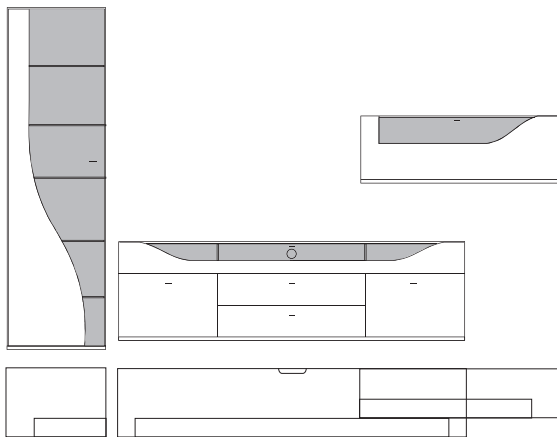

B:ca. 287 cm H:216 cm T:42,5 cm

**9890 Vorschlag bestehend aus:**

Vitrine, 1 Tür links angeschlagen mit geschwungenem Klarglaseinsatz, Rückwand hinter Glas in **Absetzung**, 5 Glasböden Unterteil, 2 hohe Schubkästen außen, 2 Schubkästen mittig, 1 Klappe mit Klarglaseinsatz, Rückwand hinter Glas in **Absetzung**, zwei Glasstütze, Kabelführung im Abdeckblatt und Kabeldurchlass mittig. Wandbord in Korpusausführung mit Klarglasboden

Front	Korpus	Absetzung
Lack	Lack	
Lack	Lack	Lack
Lack	Lack	Furnier

Ansicht

Bestell-Warenbeschreibung  
Nr.

B:ca. 287 cm H:216 cm T:42,5 cm

**9910 Vorschlag bestehend aus:**

Hängeschrank, 1 Tür links angeschlagen mit geschwungenem Klarglaseinsatz,  
Rückwand hinter Glas in **Absetzung**, 5 Glasböden  
Unterteil, 2 hohe Schubkästen außen, 2 Schubkästen mittig,  
1 Klappe mit Klarglaseinsatz, Rückwand hinter Glas in **Absetzung**,  
zwei Glasstütze, Kabelführung im Abdeckblatt  
und Kabeldurchlass mittig.  
Wandbord in Korpusausführung mit Klarglasboden

B:ca. 348 cm H:216 cm T:42,5 cm

**9900 Vorschlag bestehend aus:**

Vitrine, 1 Tür links angeschlagen mit geschwungenem Klarglaseinsatz,  
Rückwand hinter Glas in **Absetzung**, 5 Glasböden  
Unterteil, 2 hohe Schubkästen außen, 2 Schubkästen mittig,  
1 Klappe mit Klarglaseinsatz, Rückwand hinter Glas in **Absetzung**,  
zwei Glasstütze, Kabelführung im Abdeckblatt  
und Kabeldurchlass mittig.  
Hängeelement 1 Klappe mit Klarglaseinsatz,  
Rückwand hinter Glas in **Absetzung**, ein Glasboden