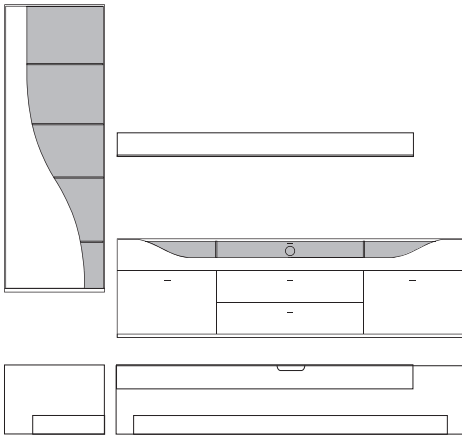

B:ca. 287 cm H:216 cm T:42,5 cm

**9890 Vorschlag bestehend aus:**

Vitrine, 1 Tür links angeschlagen mit geschwungenem Klarglaseinsatz, Rückwand hinter Glas in **Absetzung**, 5 Glasböden  
Unterteil, 2 hohe Schubkästen außen, 2 Schubkästen mittig,  
1 Klappe mit Klarglaseinsatz, Rückwand hinter Glas in **Absetzung**, zwei Glasstütze, Kabelführung im Abdeckblatt und Kabeldurchlass mittig.  
Wandbord in Korpusausführung mit Klarglasboden

**9891 wie oben jedoch spiegelbildlich**

gegen Aufpreis:

- 701306** 6er Satz LED Mini-Strahler  
Beleuchtungssteuerung durch Funkfernbedienung
- 701313** 3er Satz LED Einbaustrahler Unterteil  
Beleuchtungssteuerung durch Funkfernbedienung
- 701328** LED Wandbordhinterleuchtung 180 cm  
Beleuchtungssteuerung durch Funkfernbedienung
- 0606** 4-Kanal Funkfernbedienung mit 2 Empfängern (bis zu 4 Empfänger möglich).  
Empfänger mit 6 Anschlüssen (bis zu 6 Beleuchtungen gleichzeitig schaltbar)

Front	Korpus	Absetzung
Lack	Lack	
Lack	Lack	Lack
Lack	Lack	Furnier

Ansicht

Bestell-Warenbeschreibung  
Nr.

B:ca. 287 cm H:216 cm T:42,5 cm

**9910 Vorschlag bestehend aus:**

Hängeschrank, 1 Tür links angeschlagen mit geschwungenem Klarglaseinsatz,  
Rückwand hinter Glas in **Absetzung**, 5 Glasböden  
Unterteil, 2 hohe Schubkästen außen, 2 Schubkästen mittig,  
1 Klappe mit Klarglaseinsatz, Rückwand hinter Glas in **Absetzung**,  
zwei Glasstütze, Kabelführung im Abdeckblatt  
und Kabeldurchlass mittig.  
Wandbord in Korpusausführung mit Klarglasboden

B:ca. 348 cm H:216 cm T:42,5 cm

**9900 Vorschlag bestehend aus:**

Vitrine, 1 Tür links angeschlagen mit geschwungenem Klarglaseinsatz,  
Rückwand hinter Glas in **Absetzung**, 5 Glasböden  
Unterteil, 2 hohe Schubkästen außen, 2 Schubkästen mittig,  
1 Klappe mit Klarglaseinsatz, Rückwand hinter Glas in **Absetzung**,  
zwei Glasstütze, Kabelführung im Abdeckblatt  
und Kabeldurchlass mittig.  
Hängeelement 1 Klappe mit Klarglaseinsatz,  
Rückwand hinter Glas in **Absetzung**, ein Glasboden