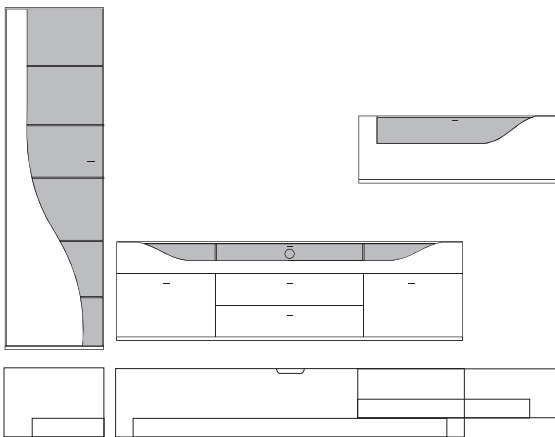

B:ca. 280 cm H:ca. 200 cm T:42,5 cm

**9860 Vorschlag bestehend aus:**

Unterteil mit 2 hohen Schubkästen außen, 2 Schubkästen mittig, 1 Klappe mit Klarglaseinsatz, Rückwand hinter Glas in **Absetzung**, zwei Glasstütze, Kabelführung im Abdeckblatt und Kabeldurchlass mittig. Wandbord in Korpusausführung mit Klarglasboden  
Hängeelement 1 Klappe mit Klarglaseinsatz, Rückwand hinter Glas in **Absetzung**, ein Glasboden

B:ca. 287 cm H:216 cm T:42,5 cm

**9890 Vorschlag bestehend aus:**

Vitrine, 1 Tür links angeschlagen mit geschwungenem Klarglaseinsatz, Rückwand hinter Glas in **Absetzung**, 5 Glasböden  
Unterteil, 2 hohe Schubkästen außen, 2 Schubkästen mittig,  
1 Klappe mit Klarglaseinsatz, Rückwand hinter Glas in **Absetzung**, zwei Glasstütze, Kabelführung im Abdeckblatt und Kabeldurchlass mittig.  
Wandbord in Korpusausführung mit Klarglasboden

Front	Korpus	Absetzung
Lack	Lack	
Lack	Lack	Lack
Lack	Lack	Furnier

Ansicht

Bestell-Warenbeschreibung  
Nr.

B:ca. 287 cm H:216 cm T:42,5 cm

**9910 Vorschlag bestehend aus:**

Hängeschrank, 1 Tür links angeschlagen mit geschwungenem Klarglaseinsatz,  
Rückwand hinter Glas in **Absetzung**, 5 Glasböden  
Unterteil, 2 hohe Schubkästen außen, 2 Schubkästen mittig,  
1 Klappe mit Klarglaseinsatz, Rückwand hinter Glas in **Absetzung**,  
zwei Glasstütze, Kabelführung im Abdeckblatt  
und Kabeldurchlass mittig.  
Wandbord in Korpusausführung mit Klarglasboden

B:ca. 348 cm H:216 cm T:42,5 cm

**9900 Vorschlag bestehend aus:**

Vitrine, 1 Tür links angeschlagen mit geschwungenem Klarglaseinsatz,  
Rückwand hinter Glas in **Absetzung**, 5 Glasböden  
Unterteil, 2 hohe Schubkästen außen, 2 Schubkästen mittig,  
1 Klappe mit Klarglaseinsatz, Rückwand hinter Glas in **Absetzung**,  
zwei Glasstütze, Kabelführung im Abdeckblatt  
und Kabeldurchlass mittig.  
Hängeelement 1 Klappe mit Klarglaseinsatz,  
Rückwand hinter Glas in **Absetzung**, ein Glasboden