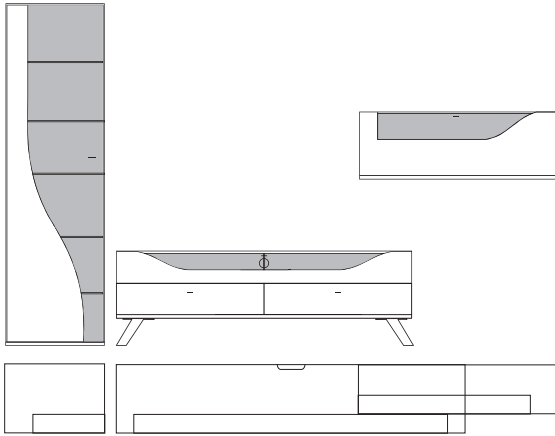

B:ca. 348 cm H:216 cm T:42,5 cm

9900 Vorschlag bestehend aus:

Vitrine, 1 Tür links angeschlagen mit geschwungenem Klarglaseinsatz,
Rückwand hinter Glas in **Absetzung**, 5 Glasböden
Unterteil, 2 hohe Schubkästen außen, 2 Schubkästen mittig,
1 Klappe mit Klarglaseinsatz, Rückwand hinter Glas in **Absetzung**,
zwei Glasstütze, Kabelführung im Abdeckblatt
und Kabeldurchlass mittig.
Hängeelement 1 Klappe mit Klarglaseinsatz,
Rückwand hinter Glas in **Absetzung**, ein Glasboden

701311 1er Satz LED Einbaustrahler Hängeelement

Beleuchtungssteuerung durch Funkfernbedienung

0606

4-Kanal Funkfernbedienung mit 2 Empfängern (bis zu 4 Empfänger möglich).
Empfänger mit 6 Anschlüssen (bis zu 6 Beleuchtungen gleichzeitig schaltbar)

Front	Korpus	Absetzung
Lack	Lack	
Lack	Lack	Lack
Lack	Lack	Furnier

Ansicht

Bestell- Warenbeschreibung
Nr.

B:ca. 348 cm H:216 cm T:42,5 cm

9880 Vorschlag bestehend aus:

Vitrine, 1 Tür links angeschlagen mit geschwungenem Klarglaseinsatz, Rückwand hinter Glas in **Absetzung**, 5 Glasböden Unterteil auf Chromfüßen, 2 hohe Schubkästen außen, 2 Schubkästen mittig, 1 Klappe mit Klarglaseinsatz, Rückwand hinter Glas in **Absetzung**, zwei Glasstütze, Kabelführung im Abdeckblatt und Kabeldurchlass mittig.
Hängeelement 1 Klappe mit Klarglaseinsatz, Rückwand hinter Glas in **Absetzung**, ein Glasboden