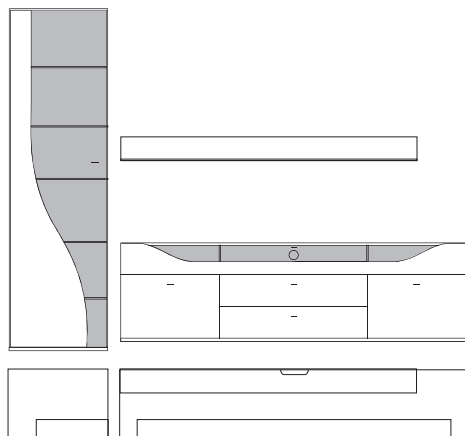

B:ca. 280 cm H:ca. 200 cm T:42,5 cm

9860 Vorschlag bestehend aus:

Unterteil mit 2 hohen Schubkästen außen, 2 Schubkästen mittig, 1 Klappe mit Klarglaseinsatz, Rückwand hinter Glas in **Absetzung**, zwei Glasstütze, Kabelführung im Abdeckblatt und Kabeldurchlass mittig. Wandbord in Korpusausführung mit Klarglasboden Hängeelement 1 Klappe mit Klarglaseinsatz, Rückwand hinter Glas in **Absetzung**, ein Glasboden

Front	Korpus	Absetzung
Lack	Lack	
Lack	Lack	Lack
Lack	Lack	Furnier

Ansicht

Bestell- Warenbeschreibung
Nr.

B:ca. 257 cm H:216 cm T:42,5 cm

9870 Vorschlag bestehend aus:

Vitrine, 1 Tür links angeschlagen mit geschwungenem Klarglaseinsatz, Rückwand hinter Glas in **Absetzung**, 5 Glasböden
Unterteil auf Chromfüßen, 2 Schubkästen, 1 Klappe mit Klarglaseinsatz, Rückwand hinter Glas in **Absetzung**, eine Glasstütze, Kabelführung im Abdeckblatt und Kabeldurchlass mittig.
Wandbord in Korpusausführung mit Klarglasboden

B:ca. 287 cm H:216 cm T:42,5 cm

9890 Vorschlag bestehend aus:

Vitrine, 1 Tür links angeschlagen mit geschwungenem Klarglaseinsatz, Rückwand hinter Glas in **Absetzung**, 5 Glasböden
Unterteil, 2 hohe Schubkästen außen, 2 Schubkästen mittig,
1 Klappe mit Klarglaseinsatz, Rückwand hinter Glas in **Absetzung**, zwei Glasstütze, Kabelführung im Abdeckblatt und Kabeldurchlass mittig.
Wandbord in Korpusausführung mit Klarglasboden