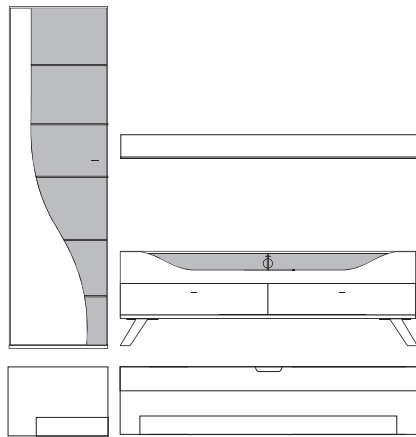

B:ca. 280 cm H:ca. 200 cm T:42,5 cm

9860 Vorschlag bestehend aus:

Unterteil mit 2 hohen Schubkästen außen, 2 Schubkästen mittig, 1 Klappe mit Klarglaseinsatz, Rückwand hinter Glas in **Absetzung**, zwei Glasstütze, Kabelführung im Abdeckblatt und Kabeldurchlass mittig. Wandbord in Korpusausführung mit Klarglasboden
Hängeelement 1 Klappe mit Klarglaseinsatz, Rückwand hinter Glas in **Absetzung**, ein Glasboden

Front	Korpus	Absetzung
Lack	Lack	
Lack	Lack	Lack
Lack	Lack	Furnier

Ansicht

Bestell- Warenbeschreibung
Nr.

B:ca. 257 cm H:216 cm T:42,5 cm

9870 Vorschlag bestehend aus:

Vitrine, 1 Tür links angeschlagen mit geschwungenem Klarglaseinsatz, Rückwand hinter Glas in **Absetzung**, 5 Glasböden
Unterteil auf Chromfüßen, 2 Schubkästen, 1 Klappe mit Klarglaseinsatz, Rückwand hinter Glas in **Absetzung**, eine Glasstütze, Kabelführung im Abdeckblatt und Kabeldurchlass mittig.
Wandbord in Korpusausführung mit Klarglasboden