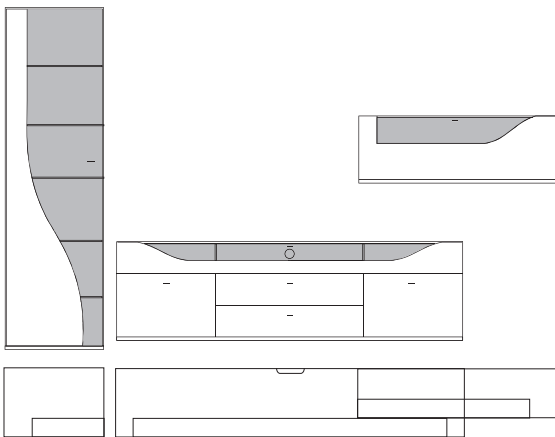

B:ca. 280 cm H:ca. 200 cm T:42,5 cm

9860 Vorschlag bestehend aus:

Unterteil mit 2 hohen Schubkästen außen, 2 Schubkästen mittig, 1 Klappe mit Klarglaseinsatz, Rückwand hinter Glas in **Absetzung**, zwei Glasstütze, Kabelführung im Abdeckblatt und Kabeldurchlass mittig. Wandbord in Korpusausführung mit Klarglasboden
Hängeelement 1 Klappe mit Klarglaseinsatz, Rückwand hinter Glas in **Absetzung**, ein Glasboden

B:ca. 287 cm H:216 cm T:42,5 cm

9890 Vorschlag bestehend aus:

Vitrine, 1 Tür links angeschlagen mit geschwungenem Klarglaseinsatz, Rückwand hinter Glas in **Absetzung**, 5 Glasböden
Unterteil, 2 hohe Schubkästen außen, 2 Schubkästen mittig,
1 Klappe mit Klarglaseinsatz, Rückwand hinter Glas in **Absetzung**, zwei Glasstütze, Kabelführung im Abdeckblatt und Kabeldurchlass mittig.
Wandbord in Korpusausführung mit Klarglasboden

Front	Korpus	Absetzung
Lack	Lack	
Lack	Lack	Lack
Lack	Lack	Furnier

Ansicht

Bestell-Warenbeschreibung
Nr.

B:ca. 287 cm H:216 cm T:42,5 cm

9910 Vorschlag bestehend aus:

Hängeschrank, 1 Tür links angeschlagen mit geschwungenem Klarglaseinsatz,
Rückwand hinter Glas in **Absetzung**, 5 Glasböden
Unterteil, 2 hohe Schubkästen außen, 2 Schubkästen mittig,
1 Klappe mit Klarglaseinsatz, Rückwand hinter Glas in **Absetzung**,
zwei Glasstütze, Kabelführung im Abdeckblatt
und Kabeldurchlass mittig.
Wandbord in Korpusausführung mit Klarglasboden

B:ca. 348 cm H:216 cm T:42,5 cm

9900 Vorschlag bestehend aus:

Vitrine, 1 Tür links angeschlagen mit geschwungenem Klarglaseinsatz,
Rückwand hinter Glas in **Absetzung**, 5 Glasböden
Unterteil, 2 hohe Schubkästen außen, 2 Schubkästen mittig,
1 Klappe mit Klarglaseinsatz, Rückwand hinter Glas in **Absetzung**,
zwei Glasstütze, Kabelführung im Abdeckblatt
und Kabeldurchlass mittig.
Hängeelement 1 Klappe mit Klarglaseinsatz,
Rückwand hinter Glas in **Absetzung**, ein Glasboden