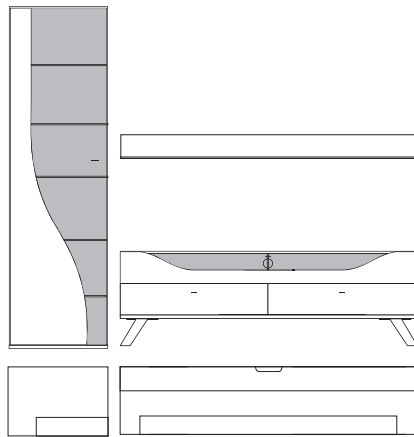

B:ca. 280 cm H:ca. 200 cm T:42,5 cm

9860 Vorschlag bestehend aus:

Unterteil mit 2 hohen Schubkästen außen, 2 Schubkästen mittig, 1 Klappe mit Klarglaseinsatz, Rückwand hinter Glas in **Absetzung**, zwei Glasstütze, Kabelführung im Abdeckblatt und Kabeldurchlass mittig. Wandbord in Korpusausführung mit Klarglasboden Hängeelement 1 Klappe mit Klarglaseinsatz, Rückwand hinter Glas in **Absetzung**, ein Glasboden

Front	Korpus	Absetzung
Lack	Lack	
Lack	Lack	Lack
Lack	Lack	Furnier

Ansicht

Bestell- Warenbeschreibung
Nr.

B:ca. 257 cm H:216 cm T:42,5 cm

9870 Vorschlag bestehend aus:

Vitrine, 1 Tür links angeschlagen mit geschwungenem Klarglaseinsatz, Rückwand hinter Glas in **Absetzung**, 5 Glasböden
Unterteil auf Chromfüßen, 2 Schubkästen, 1 Klappe mit Klarglaseinsatz, Rückwand hinter Glas in **Absetzung**, eine Glasstütze, Kabelführung im Abdeckblatt und Kabeldurchlass mittig.
Wandbord in Korpusausführung mit Klarglasboden