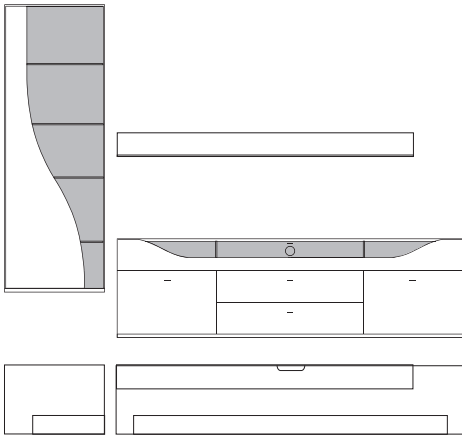

B:ca. 287 cm H:216 cm T:42,5 cm

9890 Vorschlag bestehend aus:

Vitrine, 1 Tür links angeschlagen mit geschwungenem Klarglaseinsatz, Rückwand hinter Glas in **Absetzung**, 5 Glasböden
Unterteil, 2 hohe Schubkästen außen, 2 Schubkästen mittig,
1 Klappe mit Klarglaseinsatz, Rückwand hinter Glas in **Absetzung**, zwei Glasstütze, Kabelführung im Abdeckblatt und Kabeldurchlass mittig.
Wandbord in Korpusausführung mit Klarglasboden

Front	Korpus	Absetzung
Lack	Lack	
Lack	Lack	Lack
Lack	Lack	Furnier

Ansicht

Bestell-Warenbeschreibung
Nr.

B:ca. 287 cm H:216 cm T:42,5 cm

9910 Vorschlag bestehend aus:

Hängeschrank, 1 Tür links angeschlagen mit geschwungenem Klarglaseinsatz,
Rückwand hinter Glas in **Absetzung**, 5 Glasböden
Unterteil, 2 hohe Schubkästen außen, 2 Schubkästen mittig,
1 Klappe mit Klarglaseinsatz, Rückwand hinter Glas in **Absetzung**,
zwei Glasstütze, Kabelführung im Abdeckblatt
und Kabeldurchlass mittig.
Wandbord in Korpusausführung mit Klarglasboden

9911 wie oben jedoch spiegelbildlich

gegen Aufpreis:

701305 5er Satz LED Mini-Strahler

Beleuchtungssteuerung durch Funkfernbedienung

701313 3er Satz LED Einbaustrahler Unterteil

Beleuchtungssteuerung durch Funkfernbedienung

B:ca. 348 cm H:216 cm T:42,5 cm

9900 Vorschlag bestehend aus:

Vitrine, 1 Tür links angeschlagen mit geschwungenem Klarglaseinsatz,
Rückwand hinter Glas in **Absetzung**, 5 Glasböden
Unterteil, 2 hohe Schubkästen außen, 2 Schubkästen mittig,
1 Klappe mit Klarglaseinsatz, Rückwand hinter Glas in **Absetzung**,
zwei Glasstütze, Kabelführung im Abdeckblatt
und Kabeldurchlass mittig.
Hängeelement 1 Klappe mit Klarglaseinsatz,
Rückwand hinter Glas in **Absetzung**, ein Glasboden