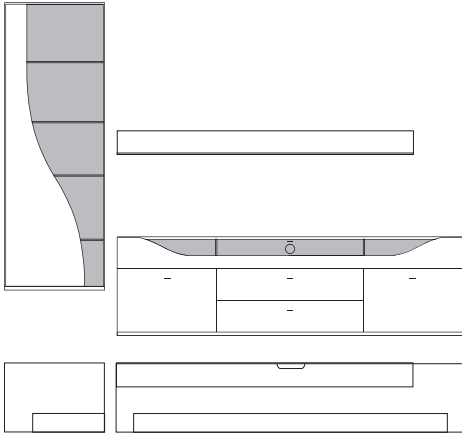

B:ca. 287 cm H:216 cm T:42,5 cm

9890 Vorschlag bestehend aus:

Vitrine, 1 Tür links angeschlagen mit geschwungenem Klarglaseinsatz, Rückwand hinter Glas in **Absetzung**, 5 Glasböden
Unterteil, 2 hohe Schubkästen außen, 2 Schubkästen mittig,
1 Klappe mit Klarglaseinsatz, Rückwand hinter Glas in **Absetzung**, zwei Glasstütze, Kabelführung im Abdeckblatt und Kabeldurchlass mittig.
Wandbord in Korpusausführung mit Klarglasboden

9891 wie oben jedoch spiegelbildlich

gegen Aufpreis:

- 701306** 6er Satz LED Mini-Strahler
Beleuchtungssteuerung durch Funkfernbedienung
- 701313** 3er Satz LED Einbaustrahler Unterteil
Beleuchtungssteuerung durch Funkfernbedienung
- 701328** LED Wandbordhinterleuchtung 180 cm
Beleuchtungssteuerung durch Funkfernbedienung
- 0606** 4-Kanal Funkfernbedienung mit 2 Empfängern (bis zu 4 Empfänger möglich).
Empfänger mit 6 Anschlüssen (bis zu 6 Beleuchtungen gleichzeitig schaltbar)

Front	Korpus	Absetzung
Lack	Lack	
Lack	Lack	Lack
Lack	Lack	Furnier

Ansicht

Bestell-Warenbeschreibung
Nr.

B:ca. 287 cm H:216 cm T:42,5 cm

9910 Vorschlag bestehend aus:

Hängeschrank, 1 Tür links angeschlagen mit geschwungenem Klarglaseinsatz,
Rückwand hinter Glas in **Absetzung**, 5 Glasböden
Unterteil, 2 hohe Schubkästen außen, 2 Schubkästen mittig,
1 Klappe mit Klarglaseinsatz, Rückwand hinter Glas in **Absetzung**,
zwei Glasstütze, Kabelführung im Abdeckblatt
und Kabeldurchlass mittig.
Wandbord in Korpusausführung mit Klarglasboden

B:ca. 348 cm H:216 cm T:42,5 cm

9900 Vorschlag bestehend aus:

Vitrine, 1 Tür links angeschlagen mit geschwungenem Klarglaseinsatz,
Rückwand hinter Glas in **Absetzung**, 5 Glasböden
Unterteil, 2 hohe Schubkästen außen, 2 Schubkästen mittig,
1 Klappe mit Klarglaseinsatz, Rückwand hinter Glas in **Absetzung**,
zwei Glasstütze, Kabelführung im Abdeckblatt
und Kabeldurchlass mittig.
Hängeelement 1 Klappe mit Klarglaseinsatz,
Rückwand hinter Glas in **Absetzung**, ein Glasboden