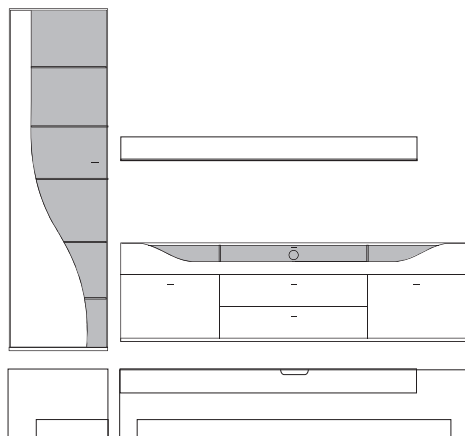

B:ca. 280 cm H:ca. 200 cm T:42,5 cm

9860 Vorschlag bestehend aus:

Unterteil mit 2 hohen Schubkästen außen, 2 Schubkästen mittig, 1 Klappe mit Klarglaseinsatz, Rückwand hinter Glas in **Absetzung**, zwei Glasstütze, Kabelführung im Abdeckblatt und Kabeldurchlass mittig. Wandbord in Korpusausführung mit Klarglasboden
Hängeelement 1 Klappe mit Klarglaseinsatz, Rückwand hinter Glas in **Absetzung**, ein Glasboden

Front	Korpus	Absetzung
Lack	Lack	
Lack	Lack	Lack
Lack	Lack	Furnier

Ansicht

Bestell- Warenbeschreibung
Nr.

B:ca. 257 cm H:216 cm T:42,5 cm

9870 Vorschlag bestehend aus:

Vitrine, 1 Tür links angeschlagen mit geschwungenem Klarglaseinsatz, Rückwand hinter Glas in **Absetzung**, 5 Glasböden
Unterteil auf Chromfüßen, 2 Schubkästen, 1 Klappe mit Klarglaseinsatz, Rückwand hinter Glas in **Absetzung**, eine Glasstütze, Kabelführung im Abdeckblatt und Kabeldurchlass mittig.
Wandbord in Korpusausführung mit Klarglasboden

B:ca. 287 cm H:216 cm T:42,5 cm

9890 Vorschlag bestehend aus:

Vitrine, 1 Tür links angeschlagen mit geschwungenem Klarglaseinsatz, Rückwand hinter Glas in **Absetzung**, 5 Glasböden
Unterteil, 2 hohe Schubkästen außen, 2 Schubkästen mittig,
1 Klappe mit Klarglaseinsatz, Rückwand hinter Glas in **Absetzung**, zwei Glasstütze, Kabelführung im Abdeckblatt und Kabeldurchlass mittig.
Wandbord in Korpusausführung mit Klarglasboden