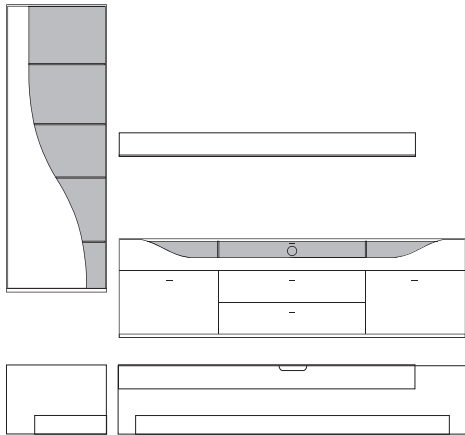

B:ca. 287 cm H:216 cm T:42,5 cm

9890 Vorschlag bestehend aus:

Vitrine, 1 Tür links angeschlagen mit geschwungenem Klarglaseinsatz, Rückwand hinter Glas in **Absetzung**, 5 Glasböden
Unterteil, 2 hohe Schubkästen außen, 2 Schubkästen mittig,
1 Klappe mit Klarglaseinsatz, Rückwand hinter Glas in **Absetzung**, zwei Glasstütze, Kabelführung im Abdeckblatt und Kabeldurchlass mittig.
Wandbord in Korpusausführung mit Klarglasboden

9891 wie oben jedoch spiegelbildlich

gegen Aufpreis:

- 701306** 6er Satz LED Mini-Strahler
Beleuchtungssteuerung durch Funkfernbedienung
- 701313** 3er Satz LED Einbaustrahler Unterteil
Beleuchtungssteuerung durch Funkfernbedienung
- 701328** LED Wandbordhinterleuchtung 180 cm
Beleuchtungssteuerung durch Funkfernbedienung
- 0606** 4-Kanal Funkfernbedienung mit 2 Empfängern (bis zu 4 Empfänger möglich).
Empfänger mit 6 Anschlüssen (bis zu 6 Beleuchtungen gleichzeitig schaltbar)

Front	Korpus	Absetzung
Lack	Lack	
Lack	Lack	Lack
Lack	Lack	Furnier

Ansicht

Bestell-Warenbeschreibung
Nr.

B:ca. 287 cm H:216 cm T:42,5 cm

9910 Vorschlag bestehend aus:

Hängeschrank, 1 Tür links angeschlagen mit geschwungenem Klarglaseinsatz,
Rückwand hinter Glas in **Absetzung**, 5 Glasböden
Unterteil, 2 hohe Schubkästen außen, 2 Schubkästen mittig,
1 Klappe mit Klarglaseinsatz, Rückwand hinter Glas in **Absetzung**,
zwei Glasstütze, Kabelführung im Abdeckblatt
und Kabeldurchlass mittig.
Wandbord in Korpusausführung mit Klarglasboden

B:ca. 348 cm H:216 cm T:42,5 cm

9900 Vorschlag bestehend aus:

Vitrine, 1 Tür links angeschlagen mit geschwungenem Klarglaseinsatz,
Rückwand hinter Glas in **Absetzung**, 5 Glasböden
Unterteil, 2 hohe Schubkästen außen, 2 Schubkästen mittig,
1 Klappe mit Klarglaseinsatz, Rückwand hinter Glas in **Absetzung**,
zwei Glasstütze, Kabelführung im Abdeckblatt
und Kabeldurchlass mittig.
Hängeelement 1 Klappe mit Klarglaseinsatz,
Rückwand hinter Glas in **Absetzung**, ein Glasboden