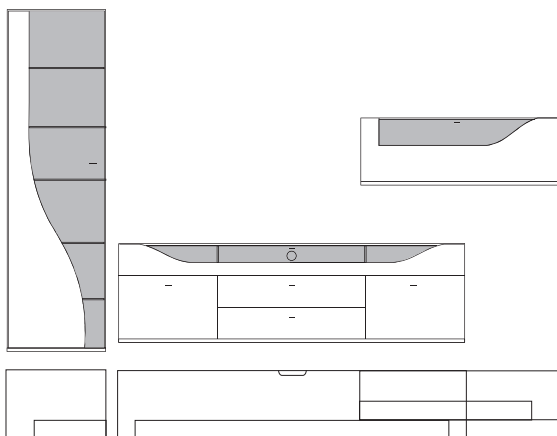

B:ca. 280 cm H:ca. 200 cm T:42,5 cm

9860 Vorschlag bestehend aus:

Unterteil mit 2 hohen Schubkästen außen, 2 Schubkästen mittig, 1 Klappe mit Klarglaseinsatz, Rückwand hinter Glas in **Absetzung**, zwei Glasstütze, Kabelführung im Abdeckblatt und Kabeldurchlass mittig. Wandbord in Korpusausführung mit Klarglasboden
Hängeelement 1 Klappe mit Klarglaseinsatz, Rückwand hinter Glas in **Absetzung**, ein Glasboden

B:ca. 287 cm H:216 cm T:42,5 cm

9890 Vorschlag bestehend aus:

Vitrine, 1 Tür links angeschlagen mit geschwungenem Klarglaseinsatz, Rückwand hinter Glas in **Absetzung**, 5 Glasböden
Unterteil, 2 hohe Schubkästen außen, 2 Schubkästen mittig,
1 Klappe mit Klarglaseinsatz, Rückwand hinter Glas in **Absetzung**, zwei Glasstütze, Kabelführung im Abdeckblatt und Kabeldurchlass mittig.
Wandbord in Korpusausführung mit Klarglasboden

Front	Korpus	Absetzung
Lack	Lack	
Lack	Lack	Lack
Lack	Lack	Furnier

Ansicht

Bestell-Warenbeschreibung
Nr.

B:ca. 287 cm H:216 cm T:42,5 cm

9910 Vorschlag bestehend aus:

Hängeschrank, 1 Tür links angeschlagen mit geschwungenem Klarglaseinsatz,
Rückwand hinter Glas in **Absetzung**, 5 Glasböden
Unterteil, 2 hohe Schubkästen außen, 2 Schubkästen mittig,
1 Klappe mit Klarglaseinsatz, Rückwand hinter Glas in **Absetzung**,
zwei Glasstütze, Kabelführung im Abdeckblatt
und Kabeldurchlass mittig.
Wandbord in Korpusausführung mit Klarglasboden

B:ca. 348 cm H:216 cm T:42,5 cm

9900 Vorschlag bestehend aus:

Vitrine, 1 Tür links angeschlagen mit geschwungenem Klarglaseinsatz,
Rückwand hinter Glas in **Absetzung**, 5 Glasböden
Unterteil, 2 hohe Schubkästen außen, 2 Schubkästen mittig,
1 Klappe mit Klarglaseinsatz, Rückwand hinter Glas in **Absetzung**,
zwei Glasstütze, Kabelführung im Abdeckblatt
und Kabeldurchlass mittig.
Hängeelement 1 Klappe mit Klarglaseinsatz,
Rückwand hinter Glas in **Absetzung**, ein Glasboden