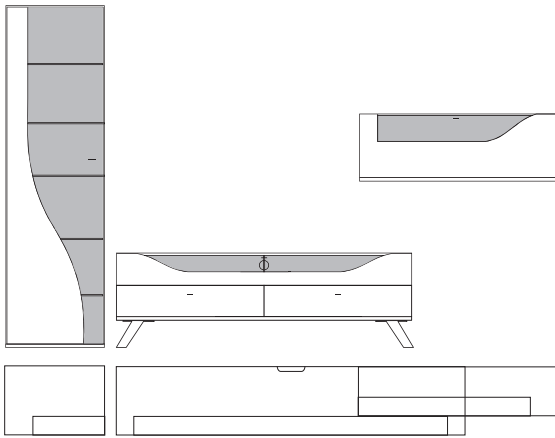

B:ca. 348 cm H:216 cm T:42,5 cm

9900 Vorschlag bestehend aus:

Vitrine, 1 Tür links angeschlagen mit geschwungenem Klarglaseinsatz,
Rückwand hinter Glas in **Absetzung**, 5 Glasböden
Unterteil, 2 hohe Schubkästen außen, 2 Schubkästen mittig,
1 Klappe mit Klarglaseinsatz, Rückwand hinter Glas in **Absetzung**,
zwei Glasstütze, Kabelführung im Abdeckblatt
und Kabeldurchlass mittig.
Hängeelement 1 Klappe mit Klarglaseinsatz,
Rückwand hinter Glas in **Absetzung**, ein Glasboden

9901 Vorschlag wie oben jedoch spiegelbildlich

gegen Aufpreis:

- 701306 6er Satz LED Mini-Strahler
Beleuchtungssteuerung durch Funkfernbedienung
- 701313 3er Satz LED Einbaustrahler Unterteil
Beleuchtungssteuerung durch Funkfernbedienung
- 701311 1er Satz LED Einbaustrahler Hängeelement
Beleuchtungssteuerung durch Funkfernbedienung
- 0606 4-Kanal Funkfernbedienung mit 2 Empfängern (bis zu 4 Empfänger möglich).
Empfänger mit 6 Anschlüssen (bis zu 6 Beleuchtungen gleichzeitig schaltbar)

Front	Korpus	Absetzung
Lack	Lack	
Lack	Lack	Lack
Lack	Lack	Furnier

Ansicht

Bestell- Warenbeschreibung
Nr.

B:ca. 348 cm H:216 cm T:42,5 cm

9880 Vorschlag bestehend aus:

Vitrine, 1 Tür links angeschlagen mit geschwungenem Klarglaseinsatz, Rückwand hinter Glas in **Absetzung**, 5 Glasböden
Unterteil auf Chromfüßen, 2 hohe Schubkästen außen, 2 Schubkästen mittig, 1 Klappe mit Klarglaseinsatz, Rückwand hinter Glas in **Absetzung**, zwei Glasstütze, Kabelführung im Abdeckblatt und Kabeldurchlass mittig.
Hängeelement 1 Klappe mit Klarglaseinsatz, Rückwand hinter Glas in **Absetzung**, ein Glasboden