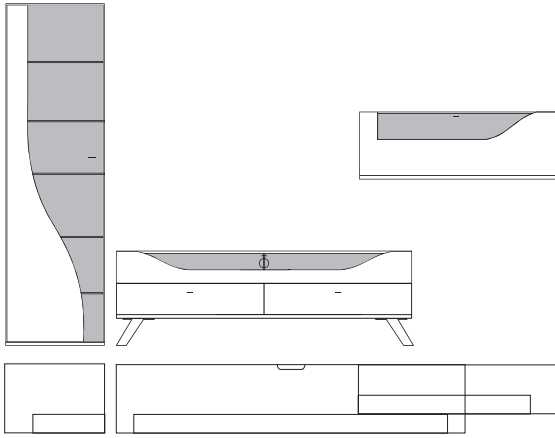

B:ca. 348 cm H:216 cm T:42,5 cm

9900 Vorschlag bestehend aus:

Vitrine, 1 Tür links angeschlagen mit geschwungenem Klarglaseinsatz,
Rückwand hinter Glas in **Absetzung**, 5 Glasböden
Unterteil, 2 hohe Schubkästen außen, 2 Schubkästen mittig,
1 Klappe mit Klarglaseinsatz, Rückwand hinter Glas in **Absetzung**,
zwei Glasstütze, Kabelführung im Abdeckblatt
und Kabeldurchlass mittig.
Hängeelement 1 Klappe mit Klarglaseinsatz,
Rückwand hinter Glas in **Absetzung**, ein Glasboden

9901 Vorschlag wie oben jedoch spiegelbildlich

gegen Aufpreis:

- 701306** 6er Satz LED Mini-Strahler
Beleuchtungssteuerung durch Funkfernbedienung
- 701313** 3er Satz LED Einbaustrahler Unterteil
Beleuchtungssteuerung durch Funkfernbedienung
- 701311** 1er Satz LED Einbaustrahler Hängeelement
Beleuchtungssteuerung durch Funkfernbedienung
- 0606** 4-Kanal Funkfernbedienung mit 2 Empfängern (bis zu 4 Empfänger möglich).
Empfänger mit 6 Anschlüssen (bis zu 6 Beleuchtungen gleichzeitig schaltbar)

Front	Korpus	Absetzung
Lack	Lack	
Lack	Lack	Lack
Lack	Lack	Furnier

Ansicht

Bestell- Warenbeschreibung
Nr.

B:ca. 348 cm H:216 cm T:42,5 cm

9880 Vorschlag bestehend aus:

Vitrine, 1 Tür links angeschlagen mit geschwungenem Klarglaseinsatz, Rückwand hinter Glas in **Absetzung**, 5 Glasböden Unterteil auf Chromfüßen, 2 hohe Schubkästen außen, 2 Schubkästen mittig, 1 Klappe mit Klarglaseinsatz, Rückwand hinter Glas in **Absetzung**, zwei Glasstütze, Kabelführung im Abdeckblatt und Kabeldurchlass mittig.
Hängeelement 1 Klappe mit Klarglaseinsatz, Rückwand hinter Glas in **Absetzung**, ein Glasboden