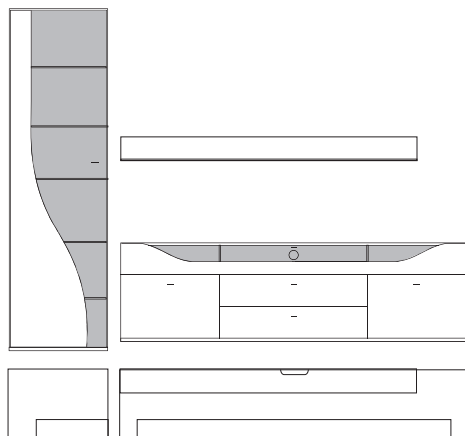

B:ca. 280 cm H:ca. 200 cm T:42,5 cm

9860 Vorschlag bestehend aus:

Unterteil mit 2 hohen Schubkästen außen, 2 Schubkästen mittig, 1 Klappe mit Klarglaseinsatz, Rückwand hinter Glas in **Absetzung**, zwei Glasstütze, Kabelführung im Abdeckblatt und Kabeldurchlass mittig. Wandbord in Korpusausführung mit Klarglasboden
Hängeelement 1 Klappe mit Klarglaseinsatz, Rückwand hinter Glas in **Absetzung**, ein Glasboden

Front	Korpus	Absetzung
Lack	Lack	
Lack	Lack	Lack
Lack	Lack	Furnier

	= Front- Korpusausführung
	= Absetzung

Ansicht

Bestell- Warenbeschreibung
Nr.

B:ca. 257 cm H:216 cm T:42,5 cm

9870 Vorschlag bestehend aus:

Vitrine, 1 Tür links angeschlagen mit geschwungenem Klarglaseinsatz, Rückwand hinter Glas in **Absetzung**, 5 Glasböden Unterteil auf Chromfüßen, 2 Schubkästen, 1 Klappe mit Klarglaseinsatz, Rückwand hinter Glas in **Absetzung**, eine Glasstütze, Kabelführung im Abdeckblatt und Kabeldurchlass mittig. Wandbord in Korpusausführung mit Klarglasboden

B:ca. 287 cm H:216 cm T:42,5 cm

9890 Vorschlag bestehend aus:

Vitrine, 1 Tür links angeschlagen mit geschwungenem Klarglaseinsatz, Rückwand hinter Glas in **Absetzung**, 5 Glasböden Unterteil, 2 hohe Schubkästen außen, 2 Schubkästen mittig, 1 Klappe mit Klarglaseinsatz, Rückwand hinter Glas in **Absetzung**, zwei Glasstütze, Kabelführung im Abdeckblatt und Kabeldurchlass mittig. Wandbord in Korpusausführung mit Klarglasboden