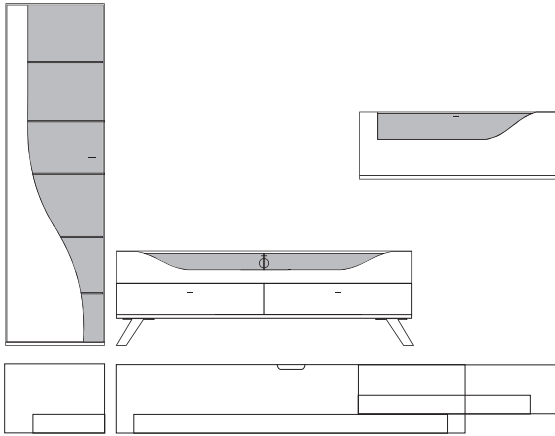

B:ca. 348 cm H:216 cm T:42,5 cm

9900 Vorschlag bestehend aus:

Vitrine, 1 Tür links angeschlagen mit geschwungenem Klarglaseinsatz,
Rückwand hinter Glas in **Absetzung**, 5 Glasböden
Unterteil, 2 hohe Schubkästen außen, 2 Schubkästen mittig,
1 Klappe mit Klarglaseinsatz, Rückwand hinter Glas in **Absetzung**,
zwei Glasstütze, Kabelführung im Abdeckblatt
und Kabeldurchlass mittig.
Hängeelement 1 Klappe mit Klarglaseinsatz,
Rückwand hinter Glas in **Absetzung**, ein Glasboden

9901 Vorschlag wie oben jedoch spiegelbildlich

gegen Aufpreis:

- 701306** 6er Satz LED Mini-Strahler
Beleuchtungssteuerung durch Funkfernbedienung
- 701313** 3er Satz LED Einbaustrahler Unterteil
Beleuchtungssteuerung durch Funkfernbedienung
- 701311** 1er Satz LED Einbaustrahler Hängeelement
Beleuchtungssteuerung durch Funkfernbedienung
- 0606** 4-Kanal Funkfernbedienung mit 2 Empfängern (bis zu 4 Empfänger möglich).
Empfänger mit 6 Anschlüssen (bis zu 6 Beleuchtungen gleichzeitig schaltbar)

Front	Korpus	Absetzung
Lack	Lack	
Lack	Lack	Lack
Lack	Lack	Furnier

Ansicht

Bestell- Warenbeschreibung
Nr.

B:ca. 348 cm H:216 cm T:42,5 cm

9880 Vorschlag bestehend aus:

Vitrine, 1 Tür links angeschlagen mit geschwungenem Klarglaseinsatz, Rückwand hinter Glas in **Absetzung**, 5 Glasböden
Unterteil auf Chromfüßen, 2 hohe Schubkästen außen, 2 Schubkästen mittig, 1 Klappe mit Klarglaseinsatz, Rückwand hinter Glas in **Absetzung**, zwei Glasstütze, Kabelführung im Abdeckblatt und Kabeldurchlass mittig.
Hängeelement 1 Klappe mit Klarglaseinsatz, Rückwand hinter Glas in **Absetzung**, ein Glasboden