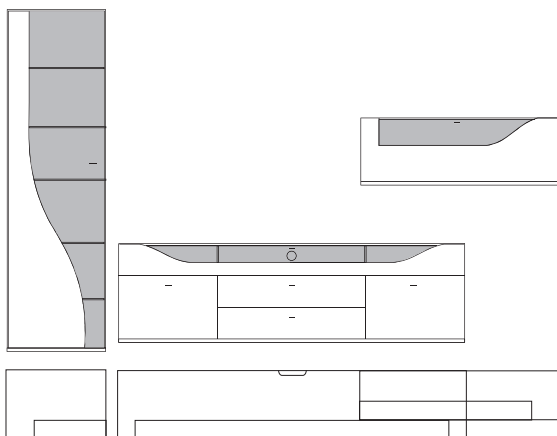

B:ca. 280 cm H:ca. 200 cm T:42,5 cm

9860 Vorschlag bestehend aus:

Unterteil mit 2 hohen Schubkästen außen, 2 Schubkästen mittig, 1 Klappe mit Klarglaseinsatz, Rückwand hinter Glas in **Absetzung**, zwei Glasstütze, Kabelführung im Abdeckblatt und Kabeldurchlass mittig. Wandbord in Korpusausführung mit Klarglasboden
Hängeelement 1 Klappe mit Klarglaseinsatz, Rückwand hinter Glas in **Absetzung**, ein Glasboden

B:ca. 287 cm H:216 cm T:42,5 cm

9890 Vorschlag bestehend aus:

Vitrine, 1 Tür links angeschlagen mit geschwungenem Klarglaseinsatz, Rückwand hinter Glas in **Absetzung**, 5 Glasböden Unterteil, 2 hohe Schubkästen außen, 2 Schubkästen mittig, 1 Klappe mit Klarglaseinsatz, Rückwand hinter Glas in **Absetzung**, zwei Glasstütze, Kabelführung im Abdeckblatt und Kabeldurchlass mittig. Wandbord in Korpusausführung mit Klarglasboden

Front	Korpus	Absetzung
Lack	Lack	
Lack	Lack	Lack
Lack	Lack	Furnier

Ansicht

Bestell-Warenbeschreibung
Nr.

B:ca. 287 cm H:216 cm T:42,5 cm

9910 Vorschlag bestehend aus:

Hängeschrank, 1 Tür links angeschlagen mit geschwungenem Klarglaseinsatz,
Rückwand hinter Glas in **Absetzung**, 5 Glasböden
Unterteil, 2 hohe Schubkästen außen, 2 Schubkästen mittig,
1 Klappe mit Klarglaseinsatz, Rückwand hinter Glas in **Absetzung**,
zwei Glasstütze, Kabelführung im Abdeckblatt
und Kabeldurchlass mittig.
Wandbord in Korpusausführung mit Klarglasboden

B:ca. 348 cm H:216 cm T:42,5 cm

9900 Vorschlag bestehend aus:

Vitrine, 1 Tür links angeschlagen mit geschwungenem Klarglaseinsatz,
Rückwand hinter Glas in **Absetzung**, 5 Glasböden
Unterteil, 2 hohe Schubkästen außen, 2 Schubkästen mittig,
1 Klappe mit Klarglaseinsatz, Rückwand hinter Glas in **Absetzung**,
zwei Glasstütze, Kabelführung im Abdeckblatt
und Kabeldurchlass mittig.
Hängeelement 1 Klappe mit Klarglaseinsatz,
Rückwand hinter Glas in **Absetzung**, ein Glasboden