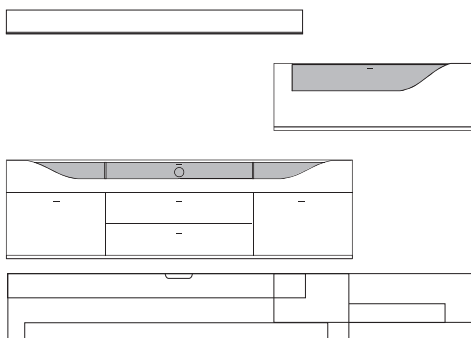

Front	Korpus	Absetzung
Lack	Lack	
Lack	Lack	Lack
Lack	Lack	Furnier

Ansicht

Bestell- Warenbeschreibung
Nr.

B:ca. 280 cm H:ca. 157 cm T:42,5 cm

9850 Vorschlag bestehend aus:

Unterteil auf Chromfüßen mit 2 Schubkästen, 1 Klappe mit Klarglaseinsatz, Rückwand hinter Glas in **Absetzung**, eine Glasstütze, Kabelführung im Abdeckblatt und Kabeldurchlass mittig. Wandbord in Korpusausführung mit Klarglasboden
Hängeelement 1 Klappe mit Klarglaseinsatz, Rückwand hinter Glas in **Absetzung**, ein Glasboden

B:ca. 280 cm H:ca. 200 cm T:42,5 cm

9860 Vorschlag bestehend aus:

Unterteil mit 2 hohen Schubkästen außen, 2 Schubkästen mittig, 1 Klappe mit Klarglaseinsatz, Rückwand hinter Glas in **Absetzung**, zwei Glasstütze, Kabelführung im Abdeckblatt und Kabeldurchlass mittig. Wandbord in Korpusausführung mit Klarglasboden
Hängeelement 1 Klappe mit Klarglaseinsatz, Rückwand hinter Glas in **Absetzung**, ein Glasboden