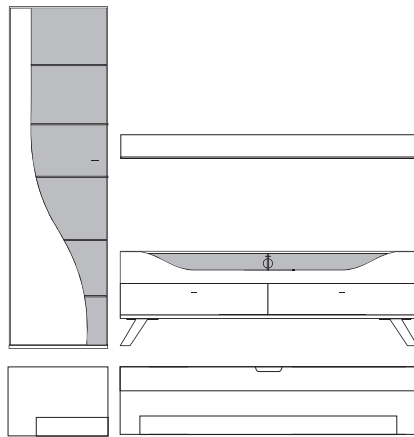

Front	Korpus	Absetzung
Lack	Lack	
Lack	Lack	Lack
Lack	Lack	Furnier

	= Front- Korpusausführung
	= Absetzung

Ansicht

Bestell- Warenbeschreibung
Nr.

B:ca. 257 cm H:216 cm T:42,5 cm

9870 Vorschlag bestehend aus:

Vitrine, 1 Tür links angeschlagen mit geschwungenem Klarglaseinsatz, Rückwand hinter Glas in **Absetzung**, 5 Glasböden Unterteil auf Chromfüßen, 2 Schubkästen, 1 Klappe mit Klarglaseinsatz, Rückwand hinter Glas in **Absetzung**, eine Glasstütze, Kabelführung im Abdeckblatt und Kabeldurchlass mittig. Wandbord in Korpusausführung mit Klarglasboden

9871 Vorschlag wie oben jedoch spiegelbildlich

gegen Aufpreis:

- **701306** 6er Satz LED Mini-Strahler
  Beleuchtungssteuerung durch Funkfernbedienung
- **701312** 2er Satz LED Einbaustrahler Unterteil
  Beleuchtungssteuerung durch Funkfernbedienung
- **701328** LED Wandbordhinterleuchtung 180 cm
  Beleuchtungssteuerung durch Funkfernbedienung
- **0606** 4-Kanal Funkfernbedienung mit 2 Empfängern (bis zu 4 Empfänger möglich).
  Empfänger mit 6 Anschlüssen (bis zu 6 Beleuchtungen gleichzeitig schaltbar)