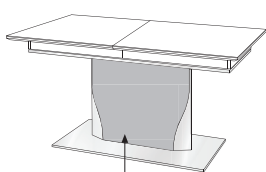

Übersicht Beleuchtungen sowie Funkfernbedieneungen und Zubehör siehe Seite 11

Front	Korpus	Absetzung
Lack	Lack	
Lack	Lack	Lack
Lack	Lack	Furnier

Frontansicht	Bestell-Nr. Maße / Beschreibung	Frontansicht	Bestell-Nr. Maße / Beschreibung
	B:119,6 cm H:20 cm T:19 cm 70482 Wandbord in Korpusausführung mit Klarglasboden gleichmäßige Lastenverteilung bis 5 kg 701322 LED Wandbordhinterleuchtung 120 cm Beleuchtungssteuerung durch Funkfernbedienung		B:121 cm H:41,5 cm T:33,2 cm 7520 Hängeelement 1 Klappe mit Klarglaseinsatz, Rückwand hinter Glas in Absetzung , ein Glasboden 701311 1er Satz LED Einbaustrahler Beleuchtungssteuerung durch Funkfernbedienung
	B:179,6 cm H:20 cm T:19 cm 70488 Wandbord in Korpusausführung mit Klarglasboden gleichmäßige Lastenverteilung bis 7 kg 701328 LED Wandbordhinterleuchtung 180 cm Beleuchtungssteuerung durch Funkfernbedienung		B:121 cm H:41,5 cm T:33,2 cm 7521 Hängeelement 1 Klappe mit Klarglaseinsatz, Rückwand hinter Glas in Absetzung , ein Glasboden 701311 1er Satz LED Einbaustrahler Beleuchtungssteuerung durch Funkfernbedienung
			B:61 cm H:175,8 cm T:33,2 cm 7178 Hängeschrank, 1 Tür links angeschlagen mit geschwungenem Klarglaseinsatz, Rückwand hinter Glas in Absetzung , 4 Glasböden 701305 5er Satz LED Mini-Strahler Beleuchtungssteuerung durch Funkfernbedienung
			B:61 cm H:175,8 cm T:33,2 cm 7179 Hängeschrank, 1 Tür rechts angeschlagen mit geschwungenem Klarglaseinsatz, Rückwand hinter Glas in Absetzung , 4 Glasböden 701305 5er Satz LED Mini-Strahler Beleuchtungssteuerung durch Funkfernbedienung

B:160 cm H:77 cm T:90 cm

7068 Esstisch 160 x 90 cm
geschweifte Säule in
Absetzung

geschweiffter Teil der Säule
auch in Absetzung Lack
Schiefer möglich!

B:180 cm H:77 cm T:90 cm

7069 Esstisch 180 x 90 cm
geschweifte Säule in
Absetzung