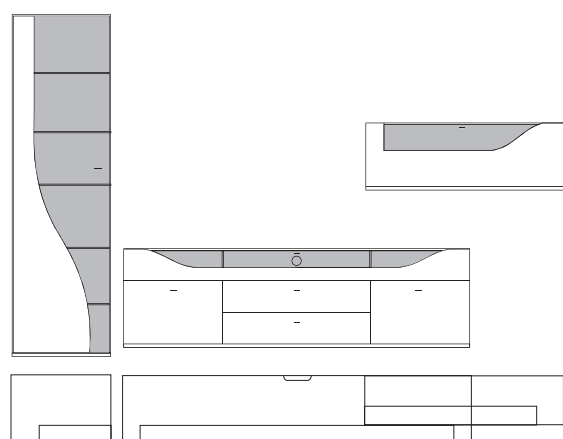

B:ca. 287 cm H:216 cm T:42,5 cm

9890 Vorschlag bestehend aus:

Vitrine, 1 Tür links angeschlagen mit geschwungenem Klarglaseinsatz, Rückwand hinter Glas in **Absetzung**, 5 Glasböden
Unterteil, 2 hohe Schubkästen außen, 2 Schubkästen mittig,
1 Klappe mit Klarglaseinsatz, Rückwand hinter Glas in **Absetzung**, zwei Glasstütze, Kabelführung im Abdeckblatt und Kabeldurchlass mittig.
Wandbord in Korpusausführung mit Klarglasboden

Front	Korpus	Absetzung
Lack	Lack	
Lack	Lack	Lack
Lack	Lack	Furnier

Ansicht

Bestell-Warenbeschreibung
Nr.

B:ca. 287 cm H:216 cm T:42,5 cm

9910 Vorschlag bestehend aus:

Hängeschrank, 1 Tür links angeschlagen mit geschwungenem Klarglaseinsatz,
Rückwand hinter Glas in **Absetzung**, 5 Glasböden
Unterteil, 2 hohe Schubkästen außen, 2 Schubkästen mittig,
1 Klappe mit Klarglaseinsatz, Rückwand hinter Glas in **Absetzung**,
zwei Glasstütze, Kabelführung im Abdeckblatt
und Kabeldurchlass mittig.
Wandbord in Korpusausführung mit Klarglasboden

B:ca. 348 cm H:216 cm T:42,5 cm

9900 Vorschlag bestehend aus:

Vitrine, 1 Tür links angeschlagen mit geschwungenem Klarglaseinsatz,
Rückwand hinter Glas in **Absetzung**, 5 Glasböden
Unterteil, 2 hohe Schubkästen außen, 2 Schubkästen mittig,
1 Klappe mit Klarglaseinsatz, Rückwand hinter Glas in **Absetzung**,
zwei Glasstütze, Kabelführung im Abdeckblatt
und Kabeldurchlass mittig.
Hängeelement 1 Klappe mit Klarglaseinsatz,
Rückwand hinter Glas in **Absetzung**, ein Glasboden