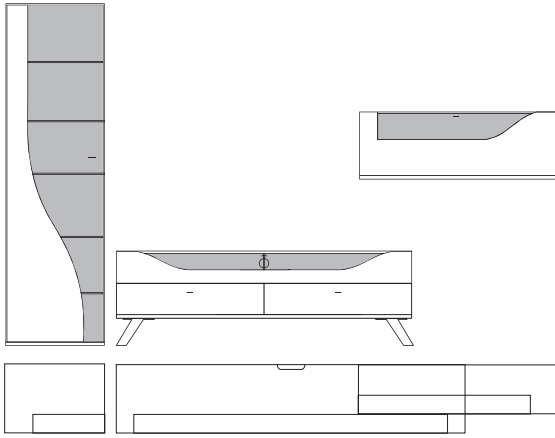

B:ca. 348 cm H:216 cm T:42,5 cm

9900 Vorschlag bestehend aus:

Vitrine, 1 Tür links angeschlagen mit geschwungenem Klarglaseinsatz,
Rückwand hinter Glas in **Absetzung**, 5 Glasböden
Unterteil, 2 hohe Schubkästen außen, 2 Schubkästen mittig,
1 Klappe mit Klarglaseinsatz, Rückwand hinter Glas in **Absetzung**,
zwei Glasstütze, Kabelführung im Abdeckblatt
und Kabeldurchlass mittig.
Hängeelement 1 Klappe mit Klarglaseinsatz,
Rückwand hinter Glas in **Absetzung**, ein Glasboden

9901 Vorschlag wie oben jedoch spiegelbildlich

gegen Aufpreis:

- 701306** 6er Satz LED Mini-Strahler
Beleuchtungssteuerung durch Funkfernbedienung
- 701313** 3er Satz LED Einbaustrahler Unterteil
Beleuchtungssteuerung durch Funkfernbedienung
- 701311** 1er Satz LED Einbaustrahler Hängeelement
Beleuchtungssteuerung durch Funkfernbedienung
- 0606** 4-Kanal Funkfernbedienung mit 2 Empfängern (bis zu 4 Empfänger möglich).
Empfänger mit 6 Anschlüssen (bis zu 6 Beleuchtungen gleichzeitig schaltbar)

Front	Korpus	Absetzung
Lack	Lack	
Lack	Lack	Lack
Lack	Lack	Furnier

Ansicht

Bestell- Warenbeschreibung
Nr.

B:ca. 348 cm H:216 cm T:42,5 cm

9880 Vorschlag bestehend aus:

Vitrine, 1 Tür links angeschlagen mit geschwungenem Klarglaseinsatz, Rückwand hinter Glas in **Absetzung**, 5 Glasböden
Unterteil auf Chromfüßen, 2 hohe Schubkästen außen, 2 Schubkästen mittig, 1 Klappe mit Klarglaseinsatz, Rückwand hinter Glas in **Absetzung**, zwei Glasstütze, Kabelführung im Abdeckblatt und Kabeldurchlass mittig.
Hängeelement 1 Klappe mit Klarglaseinsatz, Rückwand hinter Glas in **Absetzung**, ein Glasboden