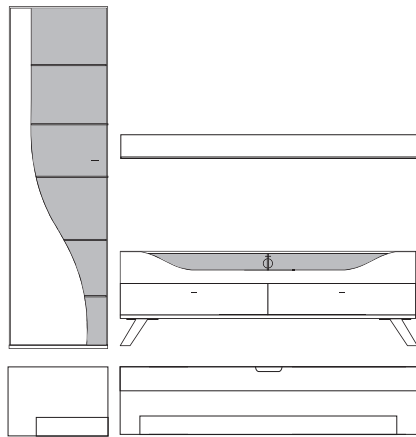

B:ca. 280 cm H:ca. 200 cm T:42,5 cm

9860 Vorschlag bestehend aus:

Unterteil mit 2 hohen Schubkästen außen, 2 Schubkästen mittig, 1 Klappe mit Klarglaseinsatz, Rückwand hinter Glas in **Absetzung**, zwei Glasstütze, Kabelführung im Abdeckblatt und Kabeldurchlass mittig. Wandbord in Korpusausführung mit Klarglasboden Hängeelement 1 Klappe mit Klarglaseinsatz, Rückwand hinter Glas in **Absetzung**, ein Glasboden

Front	Korpus	Absetzung
Lack	Lack	
Lack	Lack	Lack
Lack	Lack	Furnier

Ansicht

Bestell- Warenbeschreibung
Nr.

B:ca. 257 cm H:216 cm T:42,5 cm

9870 Vorschlag bestehend aus:

Vitrine, 1 Tür links angeschlagen mit geschwungenem Klarglaseinsatz, Rückwand hinter Glas in **Absetzung**, 5 Glasböden
Unterteil auf Chromfüßen, 2 Schubkästen, 1 Klappe mit Klarglaseinsatz, Rückwand hinter Glas in **Absetzung**, eine Glasstütze, Kabelführung im Abdeckblatt und Kabeldurchlass mittig.
Wandbord in Korpusausführung mit Klarglasboden