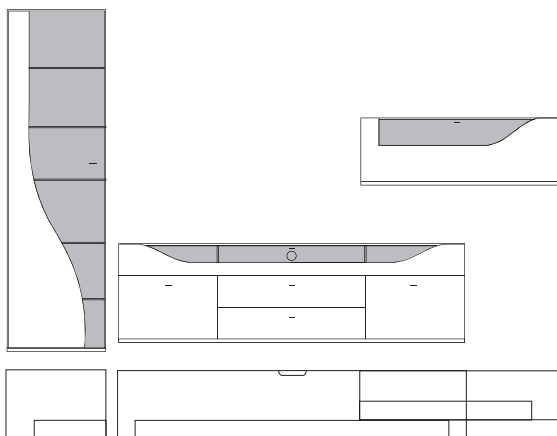

B:ca. 280 cm H:ca. 200 cm T:42,5 cm

9860 Vorschlag bestehend aus:

Unterteil mit 2 hohen Schubkästen außen, 2 Schubkästen mittig, 1 Klappe mit Klarglaseinsatz, Rückwand hinter Glas in **Absetzung**, zwei Glasstütze, Kabelführung im Abdeckblatt und Kabeldurchlass mittig. Wandbord in Korpusausführung mit Klarglasboden Hängeelement 1 Klappe mit Klarglaseinsatz, Rückwand hinter Glas in **Absetzung**, ein Glasboden

B:ca. 287 cm H:216 cm T:42,5 cm

9890 Vorschlag bestehend aus:

Vitrine, 1 Tür links angeschlagen mit geschwungenem Klarglaseinsatz, Rückwand hinter Glas in **Absetzung**, 5 Glasböden
Unterteil, 2 hohe Schubkästen außen, 2 Schubkästen mittig,
1 Klappe mit Klarglaseinsatz, Rückwand hinter Glas in **Absetzung**, zwei Glasstütze, Kabelführung im Abdeckblatt und Kabeldurchlass mittig.
Wandbord in Korpusausführung mit Klarglasboden

Front	Korpus	Absetzung
Lack	Lack	
Lack	Lack	Lack
Lack	Lack	Furnier

Ansicht

Bestell-Warenbeschreibung
Nr.

B:ca. 287 cm H:216 cm T:42,5 cm

9910 Vorschlag bestehend aus:

Hängeschrank, 1 Tür links angeschlagen mit geschwungenem Klarglaseinsatz,
Rückwand hinter Glas in **Absetzung**, 5 Glasböden
Unterteil, 2 hohe Schubkästen außen, 2 Schubkästen mittig,
1 Klappe mit Klarglaseinsatz, Rückwand hinter Glas in **Absetzung**,
zwei Glasstütze, Kabelführung im Abdeckblatt
und Kabeldurchlass mittig.
Wandbord in Korpusausführung mit Klarglasboden

B:ca. 348 cm H:216 cm T:42,5 cm

9900 Vorschlag bestehend aus:

Vitrine, 1 Tür links angeschlagen mit geschwungenem Klarglaseinsatz,
Rückwand hinter Glas in **Absetzung**, 5 Glasböden
Unterteil, 2 hohe Schubkästen außen, 2 Schubkästen mittig,
1 Klappe mit Klarglaseinsatz, Rückwand hinter Glas in **Absetzung**,
zwei Glasstütze, Kabelführung im Abdeckblatt
und Kabeldurchlass mittig.
Hängeelement 1 Klappe mit Klarglaseinsatz,
Rückwand hinter Glas in **Absetzung**, ein Glasboden