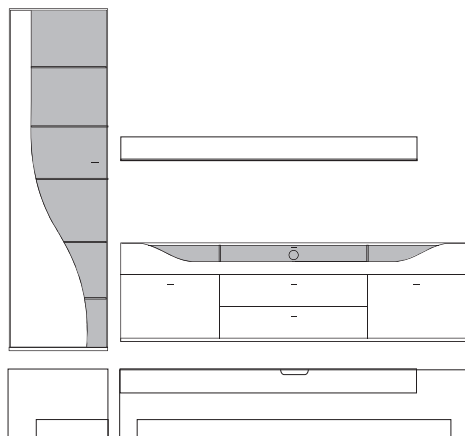

Ansicht

Bestell- Warenbeschreibung
Nr.

B:ca. 257 cm H:216 cm T:42,5 cm

9870 Vorschlag bestehend aus:

Vitrine, 1 Tür links angeschlagen mit geschwungenem Klarglaseinsatz, Rückwand hinter Glas in **Absetzung**, 5 Glasböden
Unterteil auf Chromfüßen, 2 Schubkästen, 1 Klappe mit Klarglaseinsatz, Rückwand hinter Glas in **Absetzung**, eine Glasstütze, Kabelführung im Abdeckblatt und Kabeldurchlass mittig.
Wandbord in Korpusausführung mit Klarglasboden

B:ca. 287 cm H:216 cm T:42,5 cm

9890 Vorschlag bestehend aus:

Vitrine, 1 Tür links angeschlagen mit geschwungenem Klarglaseinsatz, Rückwand hinter Glas in **Absetzung**, 5 Glasböden
Unterteil, 2 hohe Schubkästen außen, 2 Schubkästen mittig,
1 Klappe mit Klarglaseinsatz, Rückwand hinter Glas in **Absetzung**, zwei Glasstütze, Kabelführung im Abdeckblatt und Kabeldurchlass mittig.
Wandbord in Korpusausführung mit Klarglasboden