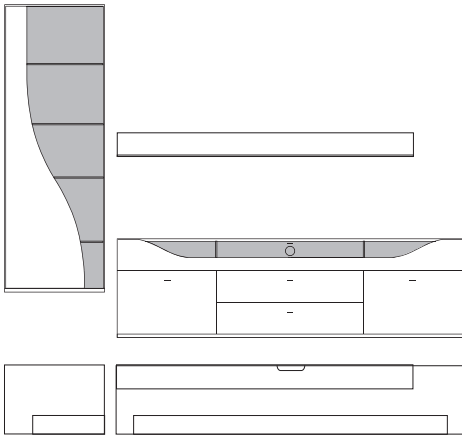

B:ca. 280 cm H:ca. 200 cm T:42,5 cm

9860 Vorschlag bestehend aus:

Unterteil mit 2 hohen Schubkästen außen, 2 Schubkästen mittig, 1 Klappe mit Klarglaseinsatz, Rückwand hinter Glas in **Absetzung**, zwei Glasstütze, Kabelführung im Abdeckblatt und Kabeldurchlass mittig. Wandbord in Korpusausführung mit Klarglasboden
Hängeelement 1 Klappe mit Klarglaseinsatz, Rückwand hinter Glas in **Absetzung**, ein Glasboden

B:ca. 287 cm H:216 cm T:42,5 cm

9890 Vorschlag bestehend aus:

Vitrine, 1 Tür links angeschlagen mit geschwungenem Klarglaseinsatz, Rückwand hinter Glas in **Absetzung**, 5 Glasböden
Unterteil, 2 hohe Schubkästen außen, 2 Schubkästen mittig,
1 Klappe mit Klarglaseinsatz, Rückwand hinter Glas in **Absetzung**, zwei Glasstütze, Kabelführung im Abdeckblatt und Kabeldurchlass mittig.
Wandbord in Korpusausführung mit Klarglasboden

Hängeschrank, 1 Tür links angeschlagen mit geschwungenem Klarglaseinsatz,
Rückwand hinter Glas in **Absetzung**, 5 Glasböden
Unterteil, 2 hohe Schubkästen außen, 2 Schubkästen mittig,
1 Klappe mit Klarglaseinsatz, Rückwand hinter Glas in **Absetzung**,
zwei Glasstütze, Kabelführung im Abdeckblatt
und Kabeldurchlass mittig.
Wandbord in Korpusausführung mit Klarglasboden

B:ca. 348 cm H:216 cm T:42,5 cm

9900 Vorschlag bestehend aus:

Vitrine, 1 Tür links angeschlagen mit geschwungenem Klarglaseinsatz,
Rückwand hinter Glas in **Absetzung**, 5 Glasböden
Unterteil, 2 hohe Schubkästen außen, 2 Schubkästen mittig,
1 Klappe mit Klarglaseinsatz, Rückwand hinter Glas in **Absetzung**,
zwei Glasstütze, Kabelführung im Abdeckblatt
und Kabeldurchlass mittig.
Hängeelement 1 Klappe mit Klarglaseinsatz,
Rückwand hinter Glas in **Absetzung**, ein Glasboden