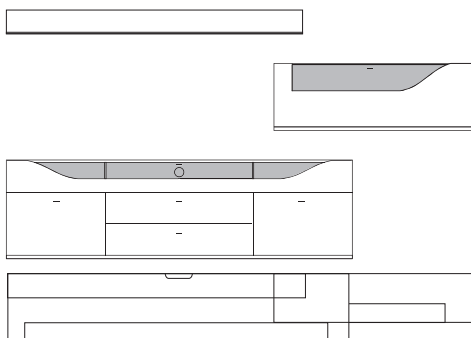

| Front | Korpus | Absetzung |
|-------|--------|-----------|
| Lack | Lack | |
| Lack | Lack | Lack |
| Lack | Lack | Furnier |

Ansicht

Bestell- Warenbeschreibung
Nr.

B:ca. 280 cm H:ca. 157 cm T:42,5 cm

9850 Vorschlag bestehend aus:

Unterteil auf Chromfüßen mit 2 Schubkästen, 1 Klappe mit Klarglaseinsatz, Rückwand hinter Glas in **Absetzung**, eine Glasstütze, Kabelführung im Abdeckblatt und Kabeldurchlass mittig. Wandbord in Korpusausführung mit Klarglasboden
Hängeelement 1 Klappe mit Klarglaseinsatz, Rückwand hinter Glas in **Absetzung**, ein Glasboden

B:ca. 280 cm H:ca. 200 cm T:42,5 cm

9860 Vorschlag bestehend aus:

Unterteil mit 2 hohen Schubkästen außen, 2 Schubkästen mittig, 1 Klappe mit Klarglaseinsatz, Rückwand hinter Glas in **Absetzung**, zwei Glasstütze, Kabelführung im Abdeckblatt und Kabeldurchlass mittig. Wandbord in Korpusausführung mit Klarglasboden
Hängeelement 1 Klappe mit Klarglaseinsatz, Rückwand hinter Glas in **Absetzung**, ein Glasboden