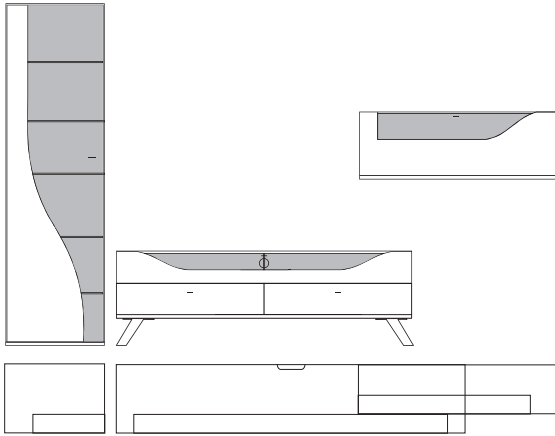

B:ca. 348 cm H:216 cm T:42,5 cm

9900 Vorschlag bestehend aus:

Vitrine, 1 Tür links angeschlagen mit geschwungenem Klarglaseinsatz,
Rückwand hinter Glas in **Absetzung**, 5 Glasböden
Unterteil, 2 hohe Schubkästen außen, 2 Schubkästen mittig,
1 Klappe mit Klarglaseinsatz, Rückwand hinter Glas in **Absetzung**,
zwei Glasstütze, Kabelführung im Abdeckblatt
und Kabeldurchlass mittig.
Hängeelement 1 Klappe mit Klarglaseinsatz,
Rückwand hinter Glas in **Absetzung**, ein Glasboden

701311 1er Satz LED Einbaustrahler Hängeelement

Beleuchtungssteuerung durch Funkfernbedienung

0606

4-Kanal Funkfernbedienung mit 2 Empfängern (bis zu 4 Empfänger möglich).
Empfänger mit 6 Anschlüssen (bis zu 6 Beleuchtungen gleichzeitig schaltbar)

| Front | Korpus | Absetzung |
|-------|--------|-----------|
| Lack | Lack | |
| Lack | Lack | Lack |
| Lack | Lack | Furnier |

Ansicht

Bestell- Warenbeschreibung
Nr.

B:ca. 348 cm H:216 cm T:42,5 cm

9880 Vorschlag bestehend aus: