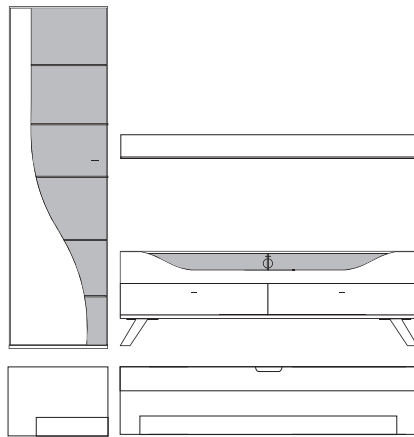

B:ca. 280 cm H:ca. 200 cm T:42,5 cm

9860 Vorschlag bestehend aus:

Unterteil mit 2 hohen Schubkästen außen, 2 Schubkästen mittig, 1 Klappe mit Klarglaseinsatz, Rückwand hinter Glas in **Absetzung**, zwei Glasstütze, Kabelführung im Abdeckblatt und Kabeldurchlass mittig. Wandbord in Korpusausführung mit Klarglasboden
Hängeelement 1 Klappe mit Klarglaseinsatz, Rückwand hinter Glas in **Absetzung**, ein Glasboden

Ansicht

Bestell- Warenbeschreibung
Nr.

B:ca. 257 cm H:216 cm T:42,5 cm

9870 Vorschlag bestehend aus:

Vitrine, 1 Tür links angeschlagen mit geschwungenem Klarglaseinsatz, Rückwand hinter Glas in **Absetzung**, 5 Glasböden
Unterteil auf Chromfüßen, 2 Schubkästen, 1 Klappe mit Klarglaseinsatz, Rückwand hinter Glas in **Absetzung**, eine Glasstütze, Kabelführung im Abdeckblatt und Kabeldurchlass mittig.
Wandbord in Korpusausführung mit Klarglasboden