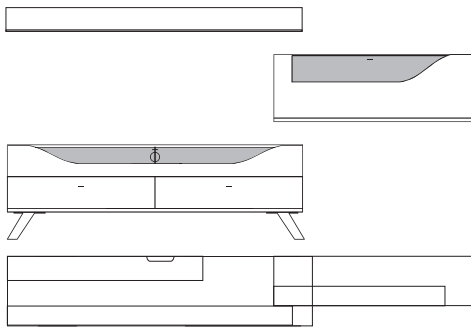

| Front | Korpus | Absetzung |
|-------|--------|-----------|
| Lack | Lack | |
| Lack | Lack | Lack |
| Lack | Lack | Furnier |

Ansicht

Bestell- Warenbeschreibung
Nr.

B:ca. 280 cm H:ca. 157 cm T:42,5 cm