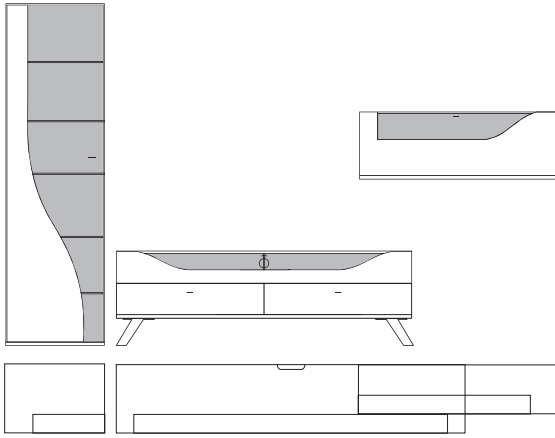

B:ca. 348 cm H:216 cm T:42,5 cm

**9900 Vorschlag bestehend aus:**

Vitrine, 1 Tür links angeschlagen mit geschwungenem Klarglaseinsatz,  
Rückwand hinter Glas in **Absetzung**, 5 Glasböden  
Unterteil, 2 hohe Schubkästen außen, 2 Schubkästen mittig,  
1 Klappe mit Klarglaseinsatz, Rückwand hinter Glas in **Absetzung**,  
zwei Glasstütze, Kabelführung im Abdeckblatt  
und Kabeldurchlass mittig.  
Hängeelement 1 Klappe mit Klarglaseinsatz,  
Rückwand hinter Glas in **Absetzung**, ein Glasboden

**9901 Vorschlag wie oben jedoch spiegelbildlich**

gegen Aufpreis:

- 701306** 6er Satz LED Mini-Strahler  
Beleuchtungssteuerung durch Funkfernbedienung
- 701313** 3er Satz LED Einbaustrahler Unterteil  
Beleuchtungssteuerung durch Funkfernbedienung
- 701311** 1er Satz LED Einbaustrahler Hängeelement  
Beleuchtungssteuerung durch Funkfernbedienung
- 0606** 4-Kanal Funkfernbedienung mit 2 Empfängern (bis zu 4 Empfänger möglich).  
Empfänger mit 6 Anschlüssen (bis zu 6 Beleuchtungen gleichzeitig schaltbar)

Front	Korpus	Absetzung
Lack	Lack	
Lack	Lack	Lack
Lack	Lack	Furnier

Ansicht

Bestell- Warenbeschreibung  
Nr.

B:ca. 348 cm H:216 cm T:42,5 cm

**9880 Vorschlag bestehend aus:**

Vitrine, 1 Tür links angeschlagen mit geschwungenem Klarglaseinsatz, Rückwand hinter Glas in **Absetzung**, 5 Glasböden Unterteil auf Chromfüßen, 2 hohe Schubkästen außen, 2 Schubkästen mittig, 1 Klappe mit Klarglaseinsatz, Rückwand hinter Glas in **Absetzung**, zwei Glasstütze, Kabelführung im Abdeckblatt und Kabeldurchlass mittig.  
Hängeelement 1 Klappe mit Klarglaseinsatz, Rückwand hinter Glas in **Absetzung**, ein Glasboden