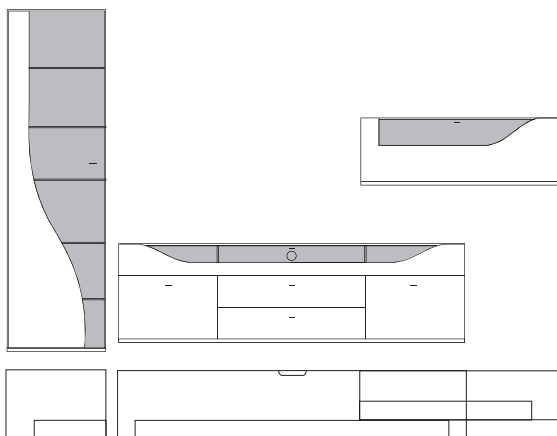

B:ca. 280 cm H:ca. 200 cm T:42,5 cm

**9860 Vorschlag bestehend aus:**

Unterteil mit 2 hohen Schubkästen außen, 2 Schubkästen mittig, 1 Klappe mit Klarglaseinsatz, Rückwand hinter Glas in **Absetzung**, zwei Glasstütze, Kabelführung im Abdeckblatt und Kabeldurchlass mittig. Wandbord in Korpusausführung mit Klarglasboden Hängeelement 1 Klappe mit Klarglaseinsatz, Rückwand hinter Glas in **Absetzung**, ein Glasboden

B:ca. 287 cm H:216 cm T:42,5 cm

**9890 Vorschlag bestehend aus:**

Vitrine, 1 Tür links angeschlagen mit geschwungenem Klarglaseinsatz, Rückwand hinter Glas in **Absetzung**, 5 Glasböden Unterteil, 2 hohe Schubkästen außen, 2 Schubkästen mittig, 1 Klappe mit Klarglaseinsatz, Rückwand hinter Glas in **Absetzung**, zwei Glasstütze, Kabelführung im Abdeckblatt und Kabeldurchlass mittig. Wandbord in Korpusausführung mit Klarglasboden

Front	Korpus	Absetzung
Lack	Lack	
Lack	Lack	Lack
Lack	Lack	Furnier

Ansicht

Bestell-Warenbeschreibung  
Nr.

B:ca. 287 cm H:216 cm T:42,5 cm

**9910 Vorschlag bestehend aus:**

Hängeschrank, 1 Tür links angeschlagen mit geschwungenem Klarglaseinsatz,  
Rückwand hinter Glas in **Absetzung**, 5 Glasböden  
Unterteil, 2 hohe Schubkästen außen, 2 Schubkästen mittig,  
1 Klappe mit Klarglaseinsatz, Rückwand hinter Glas in **Absetzung**,  
zwei Glasstütze, Kabelführung im Abdeckblatt  
und Kabeldurchlass mittig.  
Wandbord in Korpusausführung mit Klarglasboden

B:ca. 348 cm H:216 cm T:42,5 cm

**9900 Vorschlag bestehend aus:**

Vitrine, 1 Tür links angeschlagen mit geschwungenem Klarglaseinsatz,  
Rückwand hinter Glas in **Absetzung**, 5 Glasböden  
Unterteil, 2 hohe Schubkästen außen, 2 Schubkästen mittig,  
1 Klappe mit Klarglaseinsatz, Rückwand hinter Glas in **Absetzung**,  
zwei Glasstütze, Kabelführung im Abdeckblatt  
und Kabeldurchlass mittig.  
Hängeelement 1 Klappe mit Klarglaseinsatz,  
Rückwand hinter Glas in **Absetzung**, ein Glasboden