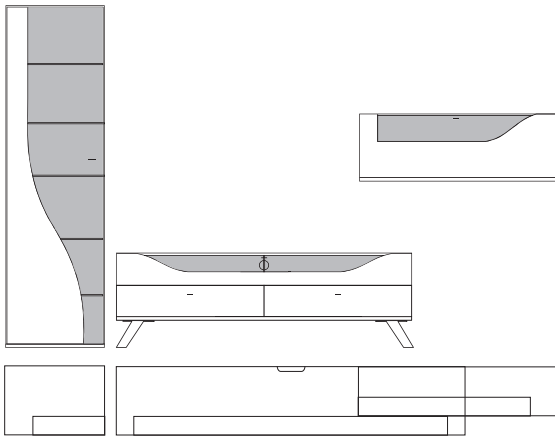

B:ca. 348 cm H:216 cm T:42,5 cm

9900 Vorschlag bestehend aus:

Vitrine, 1 Tür links angeschlagen mit geschwungenem Klarglaseinsatz,
Rückwand hinter Glas in **Absetzung**, 5 Glasböden
Unterteil, 2 hohe Schubkästen außen, 2 Schubkästen mittig,
1 Klappe mit Klarglaseinsatz, Rückwand hinter Glas in **Absetzung**,
zwei Glasstütze, Kabelführung im Abdeckblatt
und Kabeldurchlass mittig.
Hängeelement 1 Klappe mit Klarglaseinsatz,
Rückwand hinter Glas in **Absetzung**, ein Glasboden

9901 Vorschlag wie oben jedoch spiegelbildlich

gegen Aufpreis:

- 701306** 6er Satz LED Mini-Strahler
Beleuchtungssteuerung durch Funkfernbedienung
- 701313** 3er Satz LED Einbaustrahler Unterteil
Beleuchtungssteuerung durch Funkfernbedienung
- 701311** 1er Satz LED Einbaustrahler Hängeelement
Beleuchtungssteuerung durch Funkfernbedienung
- 0606** 4-Kanal Funkfernbedienung mit 2 Empfängern (bis zu 4 Empfänger möglich).
Empfänger mit 6 Anschlüssen (bis zu 6 Beleuchtungen gleichzeitig schaltbar)

Front	Korpus	Absetzung
Lack	Lack	
Lack	Lack	Lack
Lack	Lack	Furnier

Ansicht

Bestell- Warenbeschreibung
Nr.

B:ca. 348 cm H:216 cm T:42,5 cm

9880 Vorschlag bestehend aus:

Vitrine, 1 Tür links angeschlagen mit geschwungenem Klarglaseinsatz, Rückwand hinter Glas in **Absetzung**, 5 Glasböden
Unterteil auf Chromfüßen, 2 hohe Schubkästen außen, 2 Schubkästen mittig, 1 Klappe mit Klarglaseinsatz, Rückwand hinter Glas in **Absetzung**, zwei Glasstütze, Kabelführung im Abdeckblatt und Kabeldurchlass mittig.
Hängeelement 1 Klappe mit Klarglaseinsatz, Rückwand hinter Glas in **Absetzung**, ein Glasboden