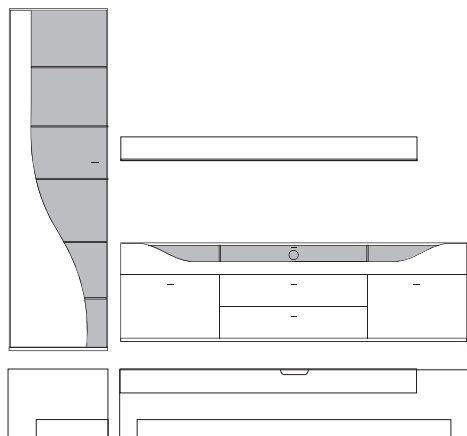

Front	Korpus	Absetzung
Lack	Lack	
Lack	Lack	Lack
Lack	Lack	Furnier

	= Front- Korpusausführung
	= Absetzung

Ansicht

Bestell- Warenbeschreibung
Nr.

B:ca. 257 cm H:216 cm T:42,5 cm

9870 Vorschlag bestehend aus:

Vitrine, 1 Tür links angeschlagen mit geschwungenem Klarglaseinsatz, Rückwand hinter Glas in **Absetzung**, 5 Glasböden
Unterteil auf Chromfüßen, 2 Schubkästen, 1 Klappe mit Klarglaseinsatz, Rückwand hinter Glas in **Absetzung**, eine Glasstütze, Kabelführung im Abdeckblatt und Kabeldurchlass mittig.
Wandbord in Korpusausführung mit Klarglasboden

B:ca. 287 cm H:216 cm T:42,5 cm

9890 Vorschlag bestehend aus:

Vitrine, 1 Tür links angeschlagen mit geschwungenem Klarglaseinsatz, Rückwand hinter Glas in **Absetzung**, 5 Glasböden
Unterteil, 2 hohe Schubkästen außen, 2 Schubkästen mittig,
1 Klappe mit Klarglaseinsatz, Rückwand hinter Glas in **Absetzung**, zwei Glasstütze, Kabelführung im Abdeckblatt und Kabeldurchlass mittig.
Wandbord in Korpusausführung mit Klarglasboden