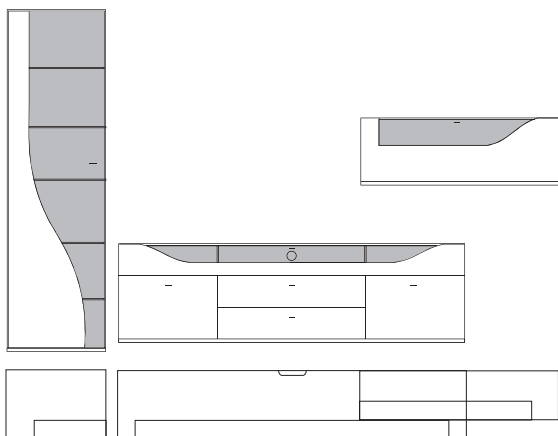

B:ca. 280 cm H:ca. 200 cm T:42,5 cm

9860 Vorschlag bestehend aus:

Unterteil mit 2 hohen Schubkästen außen, 2 Schubkästen mittig, 1 Klappe mit Klarglaseinsatz, Rückwand hinter Glas in **Absetzung**, zwei Glasstütze, Kabelführung im Abdeckblatt und Kabeldurchlass mittig. Wandbord in Korpusausführung mit Klarglasboden Hängeelement 1 Klappe mit Klarglaseinsatz, Rückwand hinter Glas in **Absetzung**, ein Glasboden

B:ca. 287 cm H:216 cm T:42,5 cm

9890 Vorschlag bestehend aus:

Vitrine, 1 Tür links angeschlagen mit geschwungenem Klarglaseinsatz, Rückwand hinter Glas in **Absetzung**, 5 Glasböden
Unterteil, 2 hohe Schubkästen außen, 2 Schubkästen mittig,
1 Klappe mit Klarglaseinsatz, Rückwand hinter Glas in **Absetzung**, zwei Glasstütze, Kabelführung im Abdeckblatt und Kabeldurchlass mittig.
Wandbord in Korpusausführung mit Klarglasboden

Front	Korpus	Absetzung
Lack	Lack	
Lack	Lack	Lack
Lack	Lack	Furnier

Ansicht

Bestell-Warenbeschreibung
Nr.

B:ca. 287 cm H:216 cm T:42,5 cm

9910 Vorschlag bestehend aus:

Hängeschrank, 1 Tür links angeschlagen mit geschwungenem Klarglaseinsatz,
Rückwand hinter Glas in **Absetzung**, 5 Glasböden
Unterteil, 2 hohe Schubkästen außen, 2 Schubkästen mittig,
1 Klappe mit Klarglaseinsatz, Rückwand hinter Glas in **Absetzung**,
zwei Glasstütze, Kabelführung im Abdeckblatt
und Kabeldurchlass mittig.
Wandbord in Korpusausführung mit Klarglasboden

B:ca. 348 cm H:216 cm T:42,5 cm

9900 Vorschlag bestehend aus:

Vitrine, 1 Tür links angeschlagen mit geschwungenem Klarglaseinsatz,
Rückwand hinter Glas in **Absetzung**, 5 Glasböden
Unterteil, 2 hohe Schubkästen außen, 2 Schubkästen mittig,
1 Klappe mit Klarglaseinsatz, Rückwand hinter Glas in **Absetzung**,
zwei Glasstütze, Kabelführung im Abdeckblatt
und Kabeldurchlass mittig.
Hängeelement 1 Klappe mit Klarglaseinsatz,
Rückwand hinter Glas in **Absetzung**, ein Glasboden