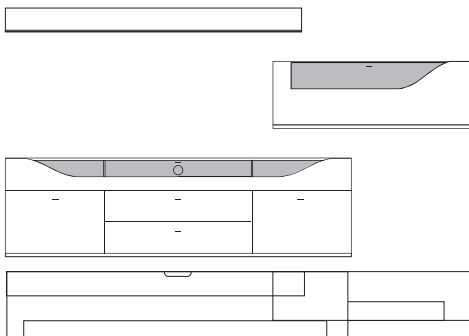

Front	Korpus	Absetzung
Lack	Lack	
Lack	Lack	Lack
Lack	Lack	Furnier

Ansicht

Bestell- Warenbeschreibung
Nr.

B:ca. 280 cm H:ca. 157 cm T:42,5 cm

9850 Vorschlag bestehend aus:

Unterteil auf Chromfüßen mit 2 Schubkästen, 1 Klappe mit Klarglaseinsatz, Rückwand hinter Glas in **Absetzung**, eine Glasstütze, Kabelführung im Abdeckblatt und Kabeldurchlass mittig. Wandbord in Korpusausführung mit Klarglasboden Hängeelement 1 Klappe mit Klarglaseinsatz, Rückwand hinter Glas in **Absetzung**, ein Glasboden

9851 Vorschlag wie oben jedoch spiegelbildlich

gegen Aufpreis:

701312 2er Satz LED Einbaustrahler Unterteil
Beleuchtungssteuerung durch Funkfernbedienung

701311 1er Satz LED Einbaustrahler Hängeelement
Beleuchtungssteuerung durch Funkfernbedienung

B:ca. 280 cm H:ca. 200 cm T:42,5 cm

9860 Vorschlag bestehend aus:

Unterteil mit 2 hohen Schubkästen außen, 2 Schubkästen mittig, 1 Klappe mit Klarglaseinsatz, Rückwand hinter Glas in **Absetzung**, zwei Glasstütze, Kabelführung im Abdeckblatt und Kabeldurchlass mittig. Wandbord in Korpusausführung mit Klarglasboden Hängeelement 1 Klappe mit Klarglaseinsatz, Rückwand hinter Glas in **Absetzung**, ein Glasboden