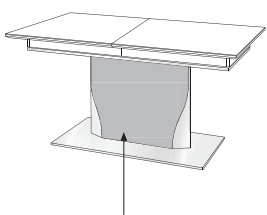

Frontansicht	Bestell-Nr. Maße / Beschreibung	Frontansicht	Bestell-Nr. Maße / Beschreibung

B:160 cm   H:77 cm   T:90 cm

7068 Esstisch 160 x 90 cm
geschweifte Säule in
Absetzung

B:95 cm   H:44,5 cm   T:75 cm

7099 Couchtisch mit Glasboden
Gestell in **Absetzung**

geschweiffter Teil der Säule
auch in Absetzung Lack
Schiefer möglich!

B:180 cm   H:77 cm   T:90 cm

7069 Esstisch 180 x 90 cm
geschweifte Säule in
Absetzung

Tisch, durch 2x 40 cm breite Einlegeplatten, verlängerbar