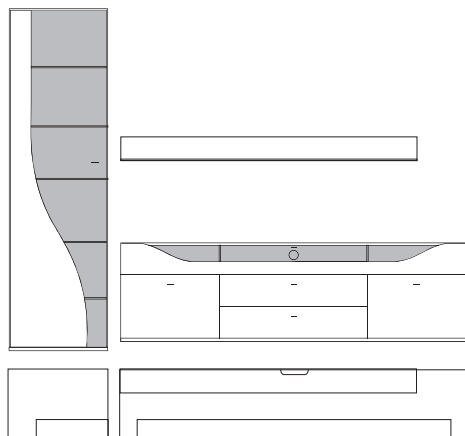

B:ca. 280 cm H:ca. 200 cm T:42,5 cm

9860 Vorschlag bestehend aus:

Unterteil mit 2 hohen Schubkästen außen, 2 Schubkästen mittig, 1 Klappe mit Klarglaseinsatz, Rückwand hinter Glas in **Absetzung**, zwei Glasstütze, Kabelführung im Abdeckblatt und Kabeldurchlass mittig. Wandbord in Korpusausführung mit Klarglasboden
Hängeelement 1 Klappe mit Klarglaseinsatz, Rückwand hinter Glas in **Absetzung**, ein Glasboden

Front	Korpus	Absetzung
Lack	Lack	
Lack	Lack	Lack
Lack	Lack	Furnier

	= Front- Korpusausführung
	= Absetzung

Ansicht

Bestell- Warenbeschreibung
Nr.

B:ca. 257 cm H:216 cm T:42,5 cm

9870 Vorschlag bestehend aus:

Vitrine, 1 Tür links angeschlagen mit geschwungenem Klarglaseinsatz, Rückwand hinter Glas in **Absetzung**, 5 Glasböden
Unterteil auf Chromfüßen, 2 Schubkästen, 1 Klappe mit Klarglaseinsatz, Rückwand hinter Glas in **Absetzung**, eine Glasstütze, Kabelführung im Abdeckblatt und Kabeldurchlass mittig.
Wandbord in Korpusausführung mit Klarglasboden

B:ca. 287 cm H:216 cm T:42,5 cm

9890 Vorschlag bestehend aus:

Vitrine, 1 Tür links angeschlagen mit geschwungenem Klarglaseinsatz, Rückwand hinter Glas in **Absetzung**, 5 Glasböden
Unterteil, 2 hohe Schubkästen außen, 2 Schubkästen mittig,
1 Klappe mit Klarglaseinsatz, Rückwand hinter Glas in **Absetzung**, zwei Glasstütze, Kabelführung im Abdeckblatt und Kabeldurchlass mittig.
Wandbord in Korpusausführung mit Klarglasboden