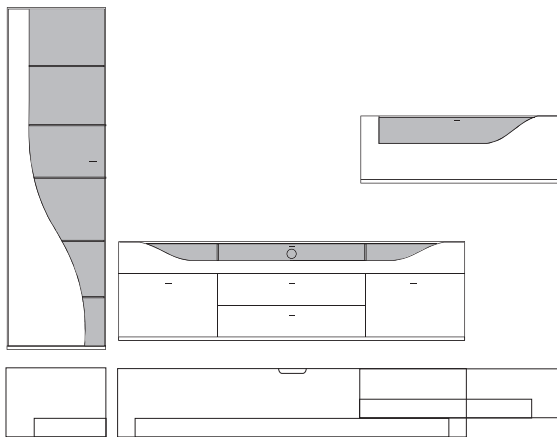

B:ca. 280 cm H:ca. 200 cm T:42,5 cm

9860 Vorschlag bestehend aus:

Unterteil mit 2 hohen Schubkästen außen, 2 Schubkästen mittig, 1 Klappe mit Klarglaseinsatz, Rückwand hinter Glas in **Absetzung**, zwei Glasstütze, Kabelführung im Abdeckblatt und Kabeldurchlass mittig. Wandbord in Korpusausführung mit Klarglasboden
Hängeelement 1 Klappe mit Klarglaseinsatz, Rückwand hinter Glas in **Absetzung**, ein Glasboden

B:ca. 287 cm H:216 cm T:42,5 cm

9890 Vorschlag bestehend aus:

Vitrine, 1 Tür links angeschlagen mit geschwungenem Klarglaseinsatz, Rückwand hinter Glas in **Absetzung**, 5 Glasböden
Unterteil, 2 hohe Schubkästen außen, 2 Schubkästen mittig,
1 Klappe mit Klarglaseinsatz, Rückwand hinter Glas in **Absetzung**, zwei Glasstütze, Kabelführung im Abdeckblatt und Kabeldurchlass mittig.
Wandbord in Korpusausführung mit Klarglasboden

Front	Korpus	Absetzung
Lack	Lack	
Lack	Lack	Lack
Lack	Lack	Furnier

Ansicht

Bestell-Warenbeschreibung
Nr.

B:ca. 287 cm H:216 cm T:42,5 cm

9910 Vorschlag bestehend aus:

Hängeschrank, 1 Tür links angeschlagen mit geschwungenem Klarglaseinsatz,
Rückwand hinter Glas in **Absetzung**, 5 Glasböden
Unterteil, 2 hohe Schubkästen außen, 2 Schubkästen mittig,
1 Klappe mit Klarglaseinsatz, Rückwand hinter Glas in **Absetzung**,
zwei Glasstütze, Kabelführung im Abdeckblatt
und Kabeldurchlass mittig.
Wandbord in Korpusausführung mit Klarglasboden

B:ca. 348 cm H:216 cm T:42,5 cm

9900 Vorschlag bestehend aus:

Vitrine, 1 Tür links angeschlagen mit geschwungenem Klarglaseinsatz,
Rückwand hinter Glas in **Absetzung**, 5 Glasböden
Unterteil, 2 hohe Schubkästen außen, 2 Schubkästen mittig,
1 Klappe mit Klarglaseinsatz, Rückwand hinter Glas in **Absetzung**,
zwei Glasstütze, Kabelführung im Abdeckblatt
und Kabeldurchlass mittig.
Hängeelement 1 Klappe mit Klarglaseinsatz,
Rückwand hinter Glas in **Absetzung**, ein Glasboden