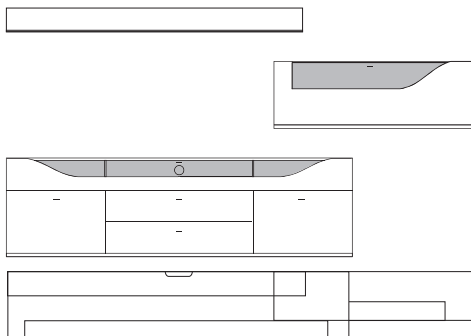

Front	Korpus	Absetzung
Lack	Lack	
Lack	Lack	Lack
Lack	Lack	Furnier

Ansicht

Bestell- Warenbeschreibung
Nr.

B:ca. 280 cm H:ca. 157 cm T:42,5 cm

9850 Vorschlag bestehend aus:

Unterteil auf Chromfüßen mit 2 Schubkästen, 1 Klappe mit Klarglaseinsatz, Rückwand hinter Glas in **Absetzung**, eine Glasstütze, Kabelführung im Abdeckblatt und Kabeldurchlass mittig. Wandbord in Korpusausführung mit Klarglasboden Hängeelement 1 Klappe mit Klarglaseinsatz, Rückwand hinter Glas in **Absetzung**, ein Glasboden

9851 Vorschlag wie oben jedoch spiegelbildlich

gegen Aufpreis:

701312 2er Satz LED Einbaustrahler Unterteil
Beleuchtungssteuerung durch Funkfernbedienung

701311 1er Satz LED Einbaustrahler Hängeelement
Beleuchtungssteuerung durch Funkfernbedienung

B:ca. 280 cm H:ca. 200 cm T:42,5 cm

9860 Vorschlag bestehend aus:

Unterteil mit 2 hohen Schubkästen außen, 2 Schubkästen mittig, 1 Klappe mit Klarglaseinsatz, Rückwand hinter Glas in **Absetzung**, zwei Glasstütze, Kabelführung im Abdeckblatt und Kabeldurchlass mittig. Wandbord in Korpusausführung mit Klarglasboden Hängeelement 1 Klappe mit Klarglaseinsatz, Rückwand hinter Glas in **Absetzung**, ein Glasboden