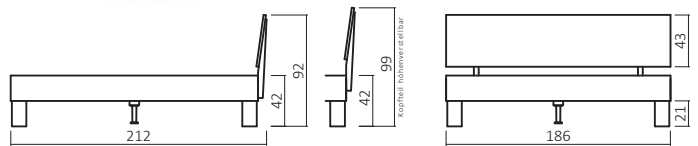

Bettkasten BK831 - optional

327/395.41-06-06
(Art. Nr. Abb. für 180X200 cm)

KOPFTEILE

333.KT (Kopfteilhöhe 48 cm nur bei 333.KT)

361.KT

380.KT

383.KT

385.KT

390.KT

395.KT

R929-Rückenkissen
B/H/T (cm): 172/39/7

FÜßE

003.41

003.42

003.43

003.46
L-FORM