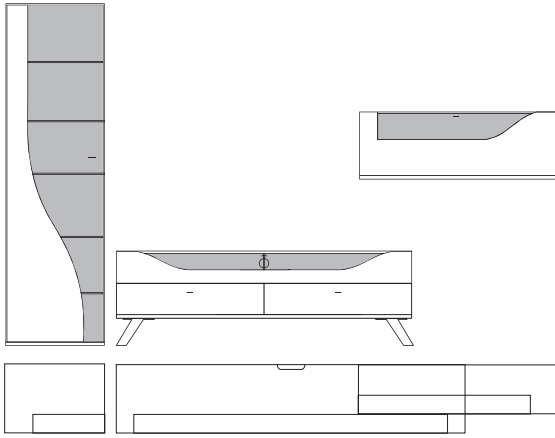

Front	Korpus	Absetzung
Lack	Lack	
Lack	Lack	Lack
Lack	Lack	Furnier

Ansicht

Bestell- Warenbeschreibung
Nr.

B:ca. 348 cm H:216 cm T:42,5 cm

9880 Vorschlag bestehend aus:

Vitrine, 1 Tür links angeschlagen mit geschwungenem Klarglaseinsatz, Rückwand hinter Glas in **Absetzung**, 5 Glasböden
Unterteil auf Chromfüßen, 2 hohe Schubkästen außen, 2 Schubkästen mittig, 1 Klappe mit Klarglaseinsatz, Rückwand hinter Glas in **Absetzung**, zwei Glasstütze, Kabelführung im Abdeckblatt und Kabeldurchlass mittig.
Hängeelement 1 Klappe mit Klarglaseinsatz, Rückwand hinter Glas in **Absetzung**, ein Glasboden

9881 Vorschlag wie oben jedoch spiegelbildlich

gegen Aufpreis:

701306 6er Satz LED Mini-Strahler
Beleuchtungssteuerung durch Funkfernbedienung

701312 2er Satz LED Einbaustrahler Unterteil
Beleuchtungssteuerung durch Funkfernbedienung

701311 1er Satz LED Einbaustrahler Hängeelement
Beleuchtungssteuerung durch Funkfernbedienung

0606 4-Kanal Funkfernbedienung mit 2 Empfängern (bis zu 4 Empfänger möglich).
Empfänger mit 6 Anschlüssen (bis zu 6 Beleuchtungen gleichzeitig schaltbar)