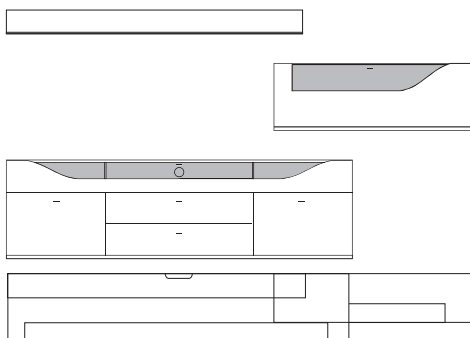

**9851 Vorschlag wie oben jedoch spiegelbildlich**

gegen Aufpreis:

**701312** 2er Satz LED Einbaustrahler Unterteil  
Beleuchtungssteuerung durch Funkfernbedienung

**701311** 1er Satz LED Einbaustrahler Hängeelement  
Beleuchtungssteuerung durch Funkfernbedienung

B:ca. 280 cm H:ca. 200 cm T:42,5 cm

**9860 Vorschlag bestehend aus:**

Unterteil mit 2 hohen Schubkästen außen, 2 Schubkästen mittig, 1 Klappe mit Klarglaseinsatz, Rückwand hinter Glas in **Absetzung**, zwei Glasstütze, Kabelführung im Abdeckblatt und Kabeldurchlass mittig. Wandbord in Korpusausführung mit Klarglasboden Hängeelement 1 Klappe mit Klarglaseinsatz, Rückwand hinter Glas in **Absetzung**, ein Glasboden