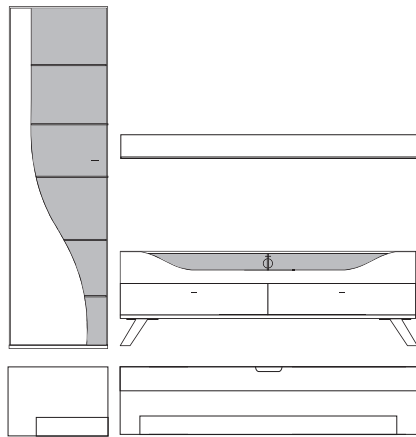

Ansicht

Bestell- Warenbeschreibung  
Nr.

B:ca. 257 cm H:216 cm T:42,5 cm

**9870 Vorschlag bestehend aus:**

Vitrine, 1 Tür links angeschlagen mit geschwungenem Klarglaseinsatz, Rückwand hinter Glas in **Absetzung**, 5 Glasböden  
Unterteil auf Chromfüßen, 2 Schubkästen, 1 Klappe mit Klarglaseinsatz, Rückwand hinter Glas in **Absetzung**, eine Glasstütze, Kabelführung im Abdeckblatt und Kabeldurchlass mittig.  
Wandbord in Korpusausführung mit Klarglasboden