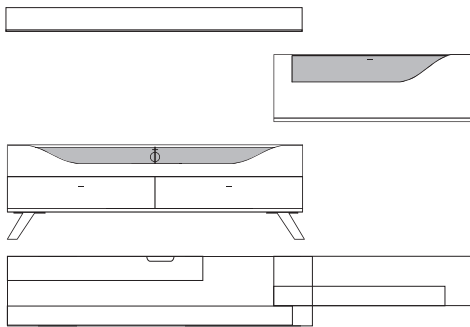

| Front | Korpus | Absetzung |
|-------|--------|-----------|
| Lack  | Lack   |           |
| Lack  | Lack   | Lack      |
| Lack  | Lack   | Furnier   |

Ansicht

Bestell- Warenbeschreibung  
Nr.

B:ca. 280 cm H:ca. 157 cm T:42,5 cm