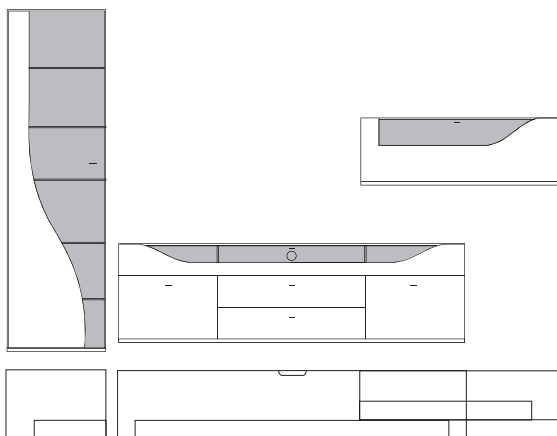

B:ca. 348 cm H:216 cm T:42,5 cm

9900 Vorschlag bestehend aus:

Vitrine, 1 Tür links angeschlagen mit geschwungenem Klarglaseinsatz,
Rückwand hinter Glas in **Absetzung**, 5 Glasböden
Unterteil, 2 hohe Schubkästen außen, 2 Schubkästen mittig,
1 Klappe mit Klarglaseinsatz, Rückwand hinter Glas in **Absetzung**,
zwei Glasstütze, Kabelführung im Abdeckblatt
und Kabeldurchlass mittig.
Hängeelement 1 Klappe mit Klarglaseinsatz,
Rückwand hinter Glas in **Absetzung**, ein Glasboden

9901 Vorschlag wie oben jedoch spiegelbildlich

gegen Aufpreis:

- **701306** 6er Satz LED Mini-Strahler
  Beleuchtungssteuerung durch Funkfernbedienung
- **701313** 3er Satz LED Einbaustrahler Unterteil
  Beleuchtungssteuerung durch Funkfernbedienung
- **701311** 1er Satz LED Einbaustrahler Hängeelement
  Beleuchtungssteuerung durch Funkfernbedienung
- **0606** 4-Kanal Funkfernbedienung mit 2 Empfängern (bis zu 4 Empfänger möglich).
  Empfänger mit 6 Anschlüssen (bis zu 6 Beleuchtungen gleichzeitig schaltbar)