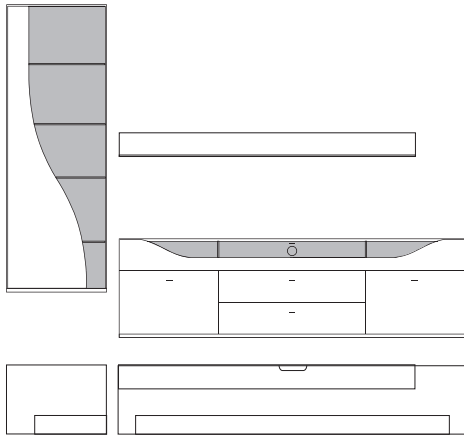

Front	Korpus	Absetzung
Lack	Lack	
Lack	Lack	Lack
Lack	Lack	Furnier

Ansicht

Bestell-Warenbeschreibung
Nr.

B:ca. 287 cm H:216 cm T:42,5 cm

9910 Vorschlag bestehend aus:

Hängeschrank, 1 Tür links angeschlagen mit geschwungenem Klarglaseinsatz,
Rückwand hinter Glas in **Absetzung**, 5 Glasböden
Unterteil, 2 hohe Schubkästen außen, 2 Schubkästen mittig,
1 Klappe mit Klarglaseinsatz, Rückwand hinter Glas in **Absetzung**,
zwei Glasstütze, Kabelführung im Abdeckblatt
und Kabeldurchlass mittig.
Wandbord in Korpusausführung mit Klarglasboden

9911 wie oben jedoch spiegelbildlich

gegen Aufpreis:

- **701305** 5er Satz LED Mini-Strahler
  Beleuchtungssteuerung durch Funkfernbedienung
- **701313** 3er Satz LED Einbaustrahler Unterteil
  Beleuchtungssteuerung durch Funkfernbedienung
- **701328** LED Wandbordhinterleuchtung 180 cm
  Beleuchtungssteuerung durch Funkfernbedienung
- **0606** 4-Kanal Funkfernbedienung mit 2 Empfängern (bis zu 4 Empfänger möglich).
  Empfänger mit 6 Anschlüssen (bis zu 6 Beleuchtungen gleichzeitig schaltbar)