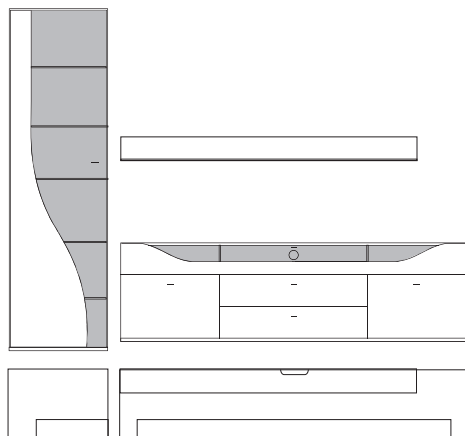

Ansicht

Bestell- Warenbeschreibung  
Nr.

B:ca. 257 cm H:216 cm T:42,5 cm

**9870 Vorschlag bestehend aus:**

Vitrine, 1 Tür links angeschlagen mit geschwungenem Klarglaseinsatz, Rückwand hinter Glas in **Absetzung**, 5 Glasböden  
Unterteil auf Chromfüßen, 2 Schubkästen, 1 Klappe mit Klarglaseinsatz, Rückwand hinter Glas in **Absetzung**, eine Glasstütze, Kabelführung im Abdeckblatt und Kabeldurchlass mittig.  
Wandbord in Korpusausführung mit Klarglasboden

B:ca. 287 cm H:216 cm T:42,5 cm

**9890 Vorschlag bestehend aus:**

Vitrine, 1 Tür links angeschlagen mit geschwungenem Klarglaseinsatz, Rückwand hinter Glas in **Absetzung**, 5 Glasböden  
Unterteil, 2 hohe Schubkästen außen, 2 Schubkästen mittig,  
1 Klappe mit Klarglaseinsatz, Rückwand hinter Glas in **Absetzung**, zwei Glasstütze, Kabelführung im Abdeckblatt und Kabeldurchlass mittig.  
Wandbord in Korpusausführung mit Klarglasboden