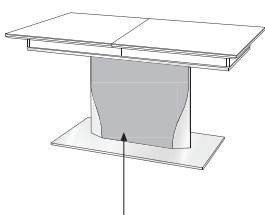

Frontansicht	Bestell-Nr. Maße / Beschreibung	Frontansicht	Bestell-Nr. Maße / Beschreibung

B:160 cm H:77 cm T:90 cm

7068 Esstisch 160 x 90 cm
geschweifte Säule in
Absetzung

B:95 cm H:44,5 cm T:75 cm

7099 Couchtisch mit Glasboden
Gestell in **Absetzung**

geschweiffter Teil der Säule
auch in Absetzung Lack
Schiefer möglich!

B:180 cm H:77 cm T:90 cm

7069 Esstisch 180 x 90 cm
geschweifte Säule in
Absetzung

Tisch, durch 2x 40 cm breite Einlegeplatten, verlängerbar