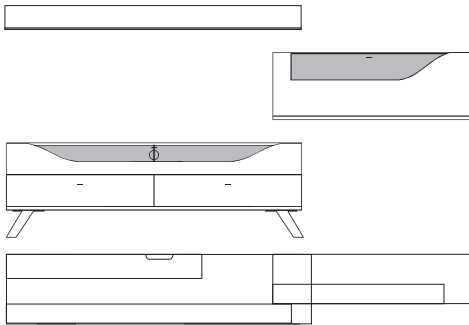

Front	Korpus	Absetzung
Lack	Lack	
Lack	Lack	Lack
Lack	Lack	Furnier

Ansicht

Bestell- Warenbeschreibung
Nr.

B:ca. 280 cm H:ca. 157 cm T:42,5 cm

9850 Vorschlag bestehend aus:

Unterteil auf Chromfüßen mit 2 Schubkästen, 1 Klappe mit Klarglaseinsatz, Rückwand hinter Glas in **Absetzung**, eine Glasstütze, Kabelführung im Abdeckblatt und Kabeldurchlass mittig. Wandbord in Korpusausführung mit Klarglasboden Hängeelement 1 Klappe mit Klarglaseinsatz, Rückwand hinter Glas in **Absetzung**, ein Glasboden