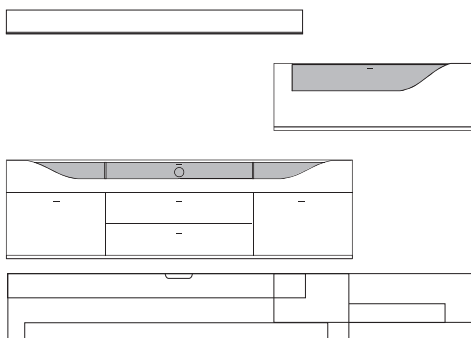

Front	Korpus	Absetzung
Lack	Lack	
Lack	Lack	Lack
Lack	Lack	Furnier

Ansicht

Bestell- Warenbeschreibung  
Nr.

B:ca. 280 cm H:ca. 157 cm T:42,5 cm

**9850 Vorschlag bestehend aus:**

Unterteil auf Chromfüßen mit 2 Schubkästen, 1 Klappe mit Klarglaseinsatz, Rückwand hinter Glas in **Absetzung**, eine Glasstütze, Kabelführung im Abdeckblatt und Kabeldurchlass mittig. Wandbord in Korpusausführung mit Klarglasboden  
Hängeelement 1 Klappe mit Klarglaseinsatz, Rückwand hinter Glas in **Absetzung**, ein Glasboden

B:ca. 280 cm H:ca. 200 cm T:42,5 cm

**9860 Vorschlag bestehend aus:**

Unterteil mit 2 hohen Schubkästen außen, 2 Schubkästen mittig, 1 Klappe mit Klarglaseinsatz, Rückwand hinter Glas in **Absetzung**, zwei Glasstütze, Kabelführung im Abdeckblatt und Kabeldurchlass mittig. Wandbord in Korpusausführung mit Klarglasboden  
Hängeelement 1 Klappe mit Klarglaseinsatz, Rückwand hinter Glas in **Absetzung**, ein Glasboden