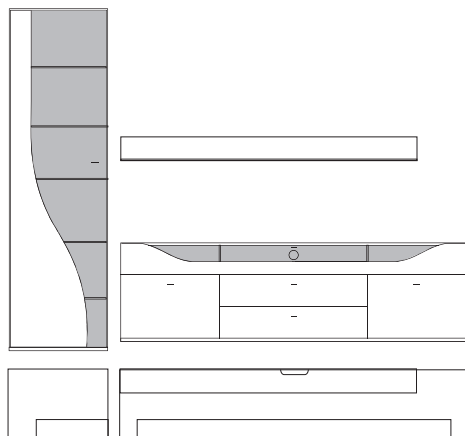

B:ca. 280 cm H:ca. 200 cm T:42,5 cm

**9860 Vorschlag bestehend aus:**

Unterteil mit 2 hohen Schubkästen außen, 2 Schubkästen mittig, 1 Klappe mit Klarglaseinsatz, Rückwand hinter Glas in **Absetzung**, zwei Glasstütze, Kabelführung im Abdeckblatt und Kabeldurchlass mittig. Wandbord in Korpusausführung mit Klarglasboden  
Hängeelement 1 Klappe mit Klarglaseinsatz, Rückwand hinter Glas in **Absetzung**, ein Glasboden

Front	Korpus	Absetzung
Lack	Lack	
Lack	Lack	Lack
Lack	Lack	Furnier

	= Front- Korpusausführung
	= Absetzung

Ansicht

Bestell- Warenbeschreibung  
Nr.

B:ca. 257 cm H:216 cm T:42,5 cm

**9870 Vorschlag bestehend aus:**

B:ca. 287 cm H:216 cm T:42,5 cm

**9890 Vorschlag bestehend aus:**

Vitrine, 1 Tür links angeschlagen mit geschwungenem Klarglaseinsatz, Rückwand hinter Glas in **Absetzung**, 5 Glasböden  
Unterteil, 2 hohe Schubkästen außen, 2 Schubkästen mittig,  
1 Klappe mit Klarglaseinsatz, Rückwand hinter Glas in **Absetzung**, zwei Glasstütze, Kabelführung im Abdeckblatt und Kabeldurchlass mittig.  
Wandbord in Korpusausführung mit Klarglasboden