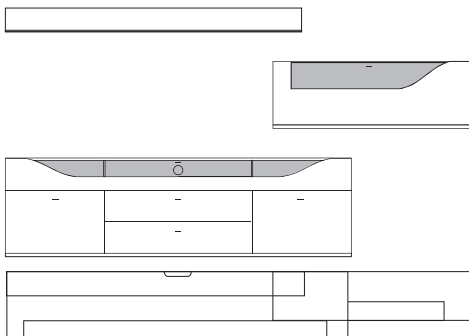

Front	Korpus	Absetzung
Lack	Lack	
Lack	Lack	Lack
Lack	Lack	Furnier

Ansicht

Bestell- Warenbeschreibung
Nr.

B:ca. 280 cm H:ca. 157 cm T:42,5 cm

9850 Vorschlag bestehend aus:

Unterteil auf Chromfüßen mit 2 Schubkästen, 1 Klappe mit Klarglaseinsatz, Rückwand hinter Glas in **Absetzung**, eine Glasstütze, Kabelführung im Abdeckblatt und Kabeldurchlass mittig. Wandbord in Korpusausführung mit Klarglasboden Hängeelement 1 Klappe mit Klarglaseinsatz, Rückwand hinter Glas in **Absetzung**, ein Glasboden

B:ca. 280 cm H:ca. 200 cm T:42,5 cm

9860 Vorschlag bestehend aus:

Unterteil mit 2 hohen Schubkästen außen, 2 Schubkästen mittig, 1 Klappe mit Klarglaseinsatz, Rückwand hinter Glas in **Absetzung**, zwei Glasstütze, Kabelführung im Abdeckblatt und Kabeldurchlass mittig. Wandbord in Korpusausführung mit Klarglasboden Hängeelement 1 Klappe mit Klarglaseinsatz, Rückwand hinter Glas in **Absetzung**, ein Glasboden