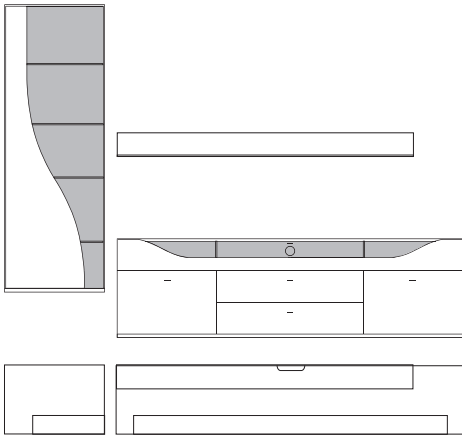

B:ca. 287 cm H:216 cm T:42,5 cm

**9890 Vorschlag bestehend aus:**

Vitrine, 1 Tür links angeschlagen mit geschwungenem Klarglaseinsatz, Rückwand hinter Glas in **Absetzung**, 5 Glasböden  
Unterteil, 2 hohe Schubkästen außen, 2 Schubkästen mittig,  
1 Klappe mit Klarglaseinsatz, Rückwand hinter Glas in **Absetzung**, zwei Glasstütze, Kabelführung im Abdeckblatt und Kabeldurchlass mittig.  
Wandbord in Korpusausführung mit Klarglasboden

## Ansicht

Bestell-Warenbeschreibung  
Nr.

B:ca. 287 cm H:216 cm T:42,5 cm

**9910 Vorschlag bestehend aus:**

Hängeschrank, 1 Tür links angeschlagen mit geschwungenem Klarglaseinsatz,  
Rückwand hinter Glas in **Absetzung**, 5 Glasböden  
Unterteil, 2 hohe Schubkästen außen, 2 Schubkästen mittig,  
1 Klappe mit Klarglaseinsatz, Rückwand hinter Glas in **Absetzung**,  
zwei Glasstütze, Kabelführung im Abdeckblatt  
und Kabeldurchlass mittig.  
Wandbord in Korpusausführung mit Klarglasboden

## gegen Aufpreis:

**701305** 5er Satz LED Mini-Strahler

Beleuchtungssteuerung durch Funkfernbedienung

**701313** 3er Satz LED Einbaustrahler Unterteil

Beleuchtungssteuerung durch Funkfernbedienung

**701328** LED Wandbordhinterleuchtung 180 cm

B:ca. 348 cm H:216 cm T:42,5 cm

**9900 Vorschlag bestehend aus:**

Vitrine, 1 Tür links angeschlagen mit geschwungenem Klarglaseinsatz,  
Rückwand hinter Glas in **Absetzung**, 5 Glasböden  
Unterteil, 2 hohe Schubkästen außen, 2 Schubkästen mittig,  
1 Klappe mit Klarglaseinsatz, Rückwand hinter Glas in **Absetzung**,  
zwei Glasstütze, Kabelführung im Abdeckblatt  
und Kabeldurchlass mittig.  
Hängeelement 1 Klappe mit Klarglaseinsatz,  
Rückwand hinter Glas in **Absetzung**, ein Glasboden