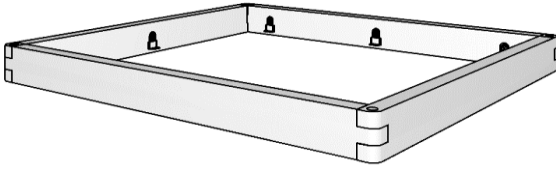

Möbel LETZ

Finden und Wohlfühlen

Typenplan

Balkenbett 820 aus der Kollektion Letz - Massivholzbett mit Balkenkopf

Wichtiger Hinweis für Sie

Etwaige Hinweise des Herstellers in dieser Produktinformation, die sich auf die Gewährleistung beziehen, haben für Sie keinerlei Bindungswirkung und können von Ihnen ignoriert werden. Ihre gesetzlichen Gewährleistungsrechte als Verbraucher uns gegenüber, als Ihrem Verkäufer, werden dadurch in keiner Weise berührt oder eingeschränkt. Sie können sich wegen aller Mängel jederzeit an uns wenden. Darüber hinaus gehende Herstellergarantien bleiben natürlich unberührt. Dieser Artikel wird hergestellt von TPT Möbel GmbH, Im Maintal 10, 96173 Unterhaid, Deutschland, info@imc-nagold.de

weitere Kombinationsmöglichkeiten

Bettrahmen 1 ohne Kopfteil - Kopfteil muss separat dazu bestellt werden

Bettrahmen 1, passen zu restl. Kopfteilen

| | |
|--------------------|-------------|
| > Lgfl. 140x200 cm | e-820-11.14 |
| > Lgfl. 160x200 cm | e-820-11.16 |
| > Lgfl. 180x200 cm | e-820-11.18 |
| > Lgfl. 200x200 cm | e-820-11.20 |

Bettrahmenhöhe 45cm / Gesamthöhe je nach Kopfteil ca. 91 cm
Balkenquerschnitt BxH 8x20 cm / Einlegetiefe: 11,6 cm, 14 cm, 16,4 cm oder 18,8 cm

Bettrahmen 1 mit Balkenkopfteil

Bettrahmen 1 mit Balkenkopfteil

| | |
|--------------------|-------------|
| > Lgfl. 140x200 cm | e-820-12.14 |
| > Lgfl. 160x200 cm | e-820-12.16 |
| > Lgfl. 180x200 cm | e-820-12.18 |
| > Lgfl. 200x200 cm | e-820-12.20 |

Bettrahmenhöhe 45cm / Gesamthöhe ca. 80 cm
Balkenquerschnitt 8x20 cm / Einlegetiefe: 11,6 cm, 14 cm, 16,4 cm oder 18,8 cm