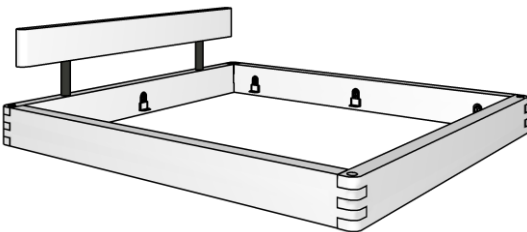

| | |
|--------------------|-------------|
| > Lgfl. 140x200 cm | e-820-12.14 |
| > Lgfl. 160x200 cm | e-820-12.16 |
| > Lgfl. 180x200 cm | e-820-12.18 |
| > Lgfl. 200x200 cm | e-820-12.20 |

Bettrahmenhöhe 45cm / Gesamthöhe ca. 80 cm
Balkenquerschnitt 8x20 cm / Einlegetiefe: 11,6 cm, 14 cm, 16,4 cm oder 18,8 cm

Bettrahmen 2 ohne Kopfteil - Kopfteil muss separat dazu bestellt werden

Bettrahmen 2, passen zu restl. Kopfteilen

| | |
|--------------------|-------------|
| > Lgfl. 140x200 cm | e-820-21.14 |
| > Lgfl. 160x200 cm | e-820-21.16 |
| > Lgfl. 180x200 cm | e-820-21.18 |
| > Lgfl. 200x200 cm | e-820-21.20 |

Bettrahmenhöhe 45cm / Gesamthöhe je nach Kopfteil ca. 91 cm
Balkenquerschnitt BxH 8x20 cm / Einlegetiefe: 11,6 cm, 14 cm, 16,4 cm oder 18,8 cm

Bettrahmen 2 mit Balkenkopfteil

Bettrahmen 2 mit Balkenkopfteil

| | |
|--------------------|-------------|
| > Lgfl. 140x200 cm | e-820-22.14 |
| > Lgfl. 160x200 cm | e-820-22.16 |
| > Lgfl. 180x200 cm | e-820-22.18 |
| > Lgfl. 200x200 cm | e-820-22.20 |

Bettrahmenhöhe 45cm / Gesamthöhe ca. 80 cm
Balkenquerschnitt 8x20 cm / Einlegetiefe: 11,6 cm, 14 cm, 16,4 cm oder 18,8 cm