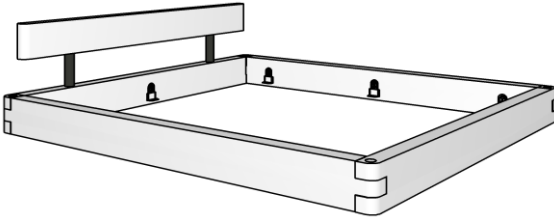

Möbel LETZ

Finden und Wohlfühlen

Typenplan

Balkenbett 820 aus der Kollektion Letz - Massivholzbett mit Balkenkopf

Wichtiger Hinweis für Sie

Etwaige Hinweise des Herstellers in dieser Produktinformation, die sich auf die Gewährleistung beziehen, haben für Sie keinerlei Bindungswirkung und können von Ihnen ignoriert werden. Ihre gesetzlichen Gewährleistungsrechte als Verbraucher uns gegenüber, als Ihrem Verkäufer, werden dadurch in keiner Weise berührt oder eingeschränkt. Sie können sich wegen aller Mängel jederzeit an uns wenden. Darüber hinaus gehende Herstellergarantien bleiben natürlich unberührt. Dieser Artikel wird hergestellt von TPT Möbel GmbH, Im Maintal 10, 96173 Unterhaid, Deutschland, info@imc-nagold.de

weitere Kombinationsmöglichkeiten

Bettrahmen 1 ohne Kopfteil - Kopfteil muss separat dazu bestellt werden

Bettrahmen 1, passen zu restl. Kopfteilen

| | |
|--------------------|-------------|
| > Lgfl. 140x200 cm | e-820-11.14 |
| > Lgfl. 160x200 cm | e-820-11.16 |
| > Lgfl. 180x200 cm | e-820-11.18 |
| > Lgfl. 200x200 cm | e-820-11.20 |

Bettrahmenhöhe 45cm / Gesamthöhe je nach Kopfteil ca. 91 cm
Balkenquerschnitt BxH 8x20 cm / Einlegetiefe: 11,6 cm, 14 cm, 16,4 cm oder 18,8 cm

Bettrahmen 1 mit Balkenkopfteil

Bettrahmen 1 mit Balkenkopfteil

| | |
|--------------------|-------------|
| > Lgfl. 140x200 cm | e-820-12.14 |
| > Lgfl. 160x200 cm | e-820-12.16 |
| > Lgfl. 180x200 cm | e-820-12.18 |
| > Lgfl. 200x200 cm | e-820-12.20 |

Bettrahmenhöhe 45cm / Gesamthöhe ca. 80 cm
Balkenquerschnitt 8x20 cm / Einlegetiefe: 11,6 cm, 14 cm, 16,4 cm oder 18,8 cm