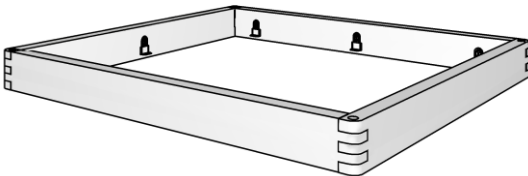

weitere Kombinationsmöglichkeiten

Bettrahmen 1 ohne Kopfteil - Kopfteil muss separat dazu bestellt werden

Bettrahmen 1, passen zu restl. Kopfteilen

| | |
|--------------------|-------------|
| > Lgfl. 140x200 cm | e-820-11.14 |
| > Lgfl. 160x200 cm | e-820-11.16 |
| > Lgfl. 180x200 cm | e-820-11.18 |
| > Lgfl. 200x200 cm | e-820-11.20 |

Bettrahmenhöhe 45cm / Gesamthöhe je nach Kopfteil ca. 91 cm
Balkenquerschnitt BxH 8x20 cm / Einlegetiefe: 11,6 cm, 14 cm, 16,4 cm oder 18,8 cm

Bettrahmen 1 mit Balkenkopfteil

Bettrahmen 1 mit Balkenkopfteil

| | |
|--------------------|-------------|
| > Lgfl. 140x200 cm | e-820-12.14 |
| > Lgfl. 160x200 cm | e-820-12.16 |
| > Lgfl. 180x200 cm | e-820-12.18 |
| > Lgfl. 200x200 cm | e-820-12.20 |

Bettrahmenhöhe 45cm / Gesamthöhe ca. 80 cm
Balkenquerschnitt 8x20 cm / Einlegetiefe: 11,6 cm, 14 cm, 16,4 cm oder 18,8 cm

Bettrahmen 2 ohne Kopfteil - Kopfteil muss separat dazu bestellt werden

Bettrahmen 2, passen zu restl. Kopfteilen

| | |
|--------------------|-------------|
| > Lgfl. 140x200 cm | e-820-21.14 |
| > Lgfl. 160x200 cm | e-820-21.16 |
| > Lgfl. 180x200 cm | e-820-21.18 |
| > Lgfl. 200x200 cm | e-820-21.20 |