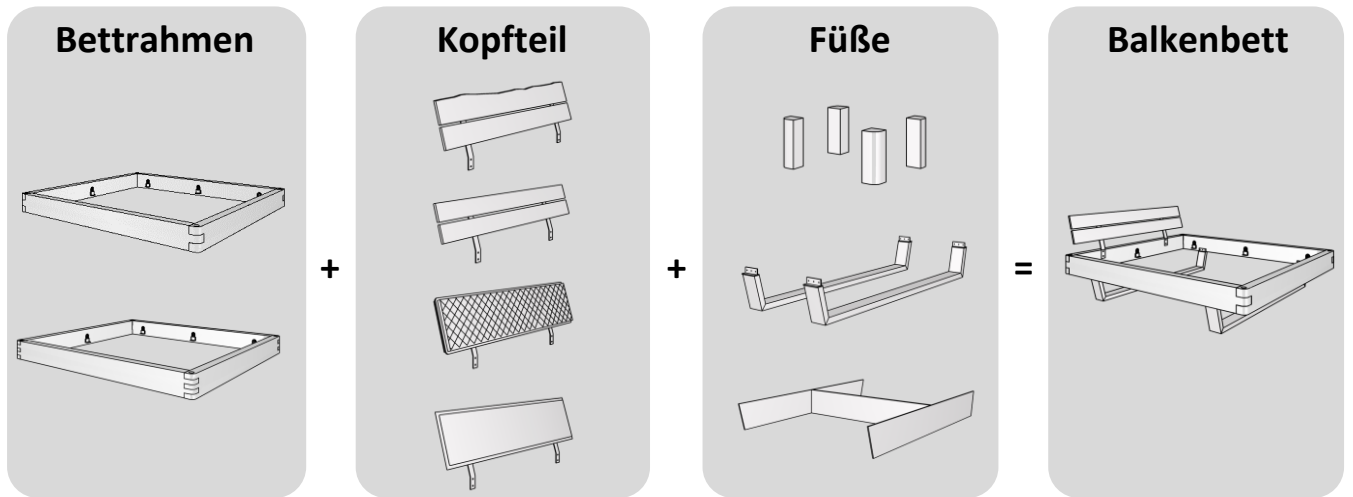

Möbel LETZ

Finden und Wohlfühlen

Typenplan

Balkenbett 820 aus der Kollektion Letz - Massivholzbett mit Balkenkopf

Wichtiger Hinweis für Sie

Etwaige Hinweise des Herstellers in dieser Produktinformation, die sich auf die Gewährleistung beziehen, haben für Sie keinerlei Bindungswirkung und können von Ihnen ignoriert werden. Ihre gesetzlichen Gewährleistungsrechte als Verbraucher uns gegenüber, als Ihrem Verkäufer, werden dadurch in keiner Weise berührt oder eingeschränkt. Sie können sich wegen aller Mängel jederzeit an uns wenden. Darüber hinaus gehende Herstellergarantien bleiben natürlich unberührt. Dieser Artikel wird hergestellt von TPT Möbel GmbH, Im Maintal 10, 96173 Unterhaid, Deutschland, info@imc-nagold.de

Möbel Letz GmbH
Am Gewerbepark 11
06895 Zahna-Elster

Tel.: 035383 - 6018 50

Fax.: 035383 - 6018 17

Balkenbett 820

Wildecke natur geölt

oder

Nachfolgend eine Auswahl von potentiellen Kombinationsmöglichkeiten

weitere Kombinationsmöglichkeiten

Bettrahmen 1 ohne Kopfteil - Kopfteil muss separat dazu bestellt werden

Bettrahmen 1, passen zu restl. Kopfteilen

| | |
|--------------------|-------------|
| > Lgfl. 140x200 cm | e-820-11.14 |
| > Lgfl. 160x200 cm | e-820-11.16 |
| > Lgfl. 180x200 cm | e-820-11.18 |
| > Lgfl. 200x200 cm | e-820-11.20 |

Bettrahmenhöhe 45cm / Gesamthöhe je nach Kopfteil ca. 91 cm
Balkenquerschnitt BxH 8x20 cm / Einlegetiefe: 11,6 cm, 14 cm, 16,4 cm oder 18,8 cm

Bettrahmen 1 mit Balkenkopfteil

Bettrahmen 1 mit Balkenkopfteil