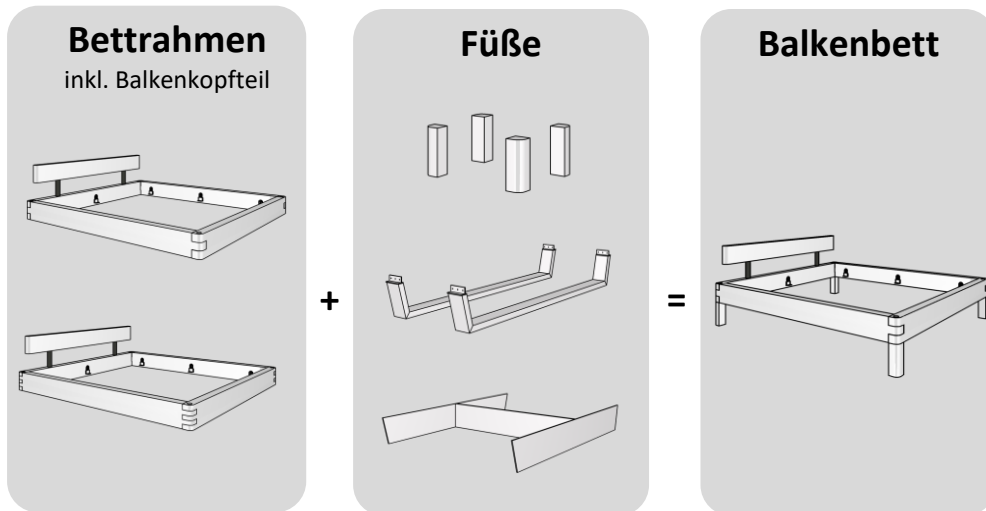

Möbel LETZ

Finden und Wohlfühlen

Typenplan

Balkenbett 820 aus der Kollektion Letz - Massivholzbett mit Balkenkopf

Wichtiger Hinweis für Sie

Etwaige Hinweise des Herstellers in dieser Produktinformation, die sich auf die Gewährleistung beziehen, haben für Sie keinerlei Bindungswirkung und können von Ihnen ignoriert werden. Ihre gesetzlichen Gewährleistungsrechte als Verbraucher uns gegenüber, als Ihrem Verkäufer, werden dadurch in keiner Weise berührt oder eingeschränkt. Sie können sich wegen aller Mängel jederzeit an uns wenden. Darüber hinaus gehende Herstellergarantien bleiben natürlich unberührt. Dieser Artikel wird hergestellt von TPT Möbel GmbH, Im Maintal 10, 96173 Unterhaid, Deutschland, info@imc-nagold.de

Möbel Letz GmbH
Am Gewerbepark 11
06895 Zahna-Elster

Tel.: 035383 - 6018 50

Fax.: 035383 - 6018 17

Balkenbett 820

Wildecke natur geölt

oder

Nachfolgend eine Auswahl von potentiellen Kombinationsmöglichkeiten

weitere Kombinationsmöglichkeiten

Bettrahmen 1 ohne Kopfteil - Kopfteil muss separat dazu bestellt werden

Bettrahmen 1, passen zu restl. Kopfteilen

| | |
|--------------------|-------------|
| > Lgfl. 140x200 cm | e-820-11.14 |
| > Lgfl. 160x200 cm | e-820-11.16 |
| > Lgfl. 180x200 cm | e-820-11.18 |
| > Lgfl. 200x200 cm | e-820-11.20 |

Bettrahmenhöhe 45cm / Gesamthöhe je nach Kopfteil ca. 91 cm
Balkenquerschnitt BxH 8x20 cm / Einlegetiefe: 11,6 cm, 14 cm, 16,4 cm oder 18,8 cm

Bettrahmen 1 mit Balkenkopfteil

Bettrahmen 1 mit Balkenkopfteil