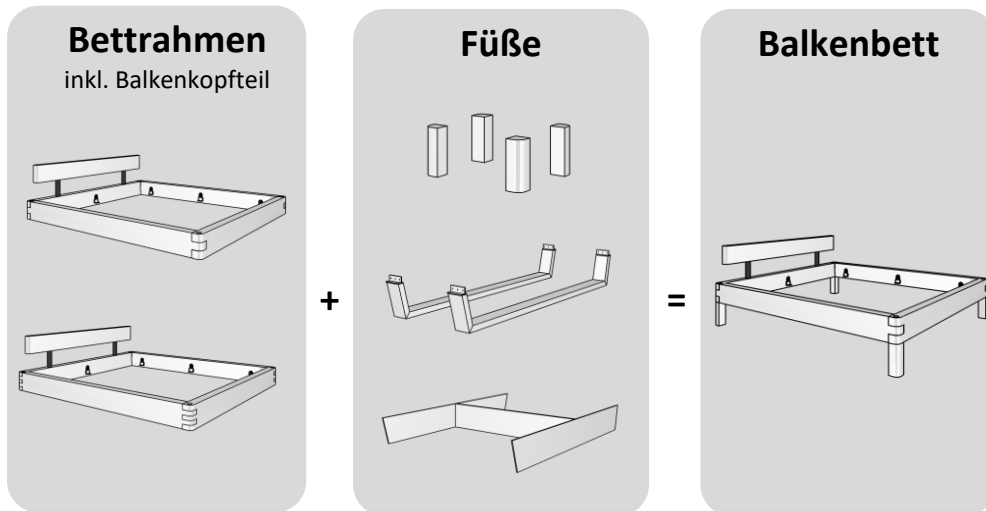

# Balkenbett 820

Wildecke natur geölt

oder

Nachfolgend eine Auswahl von potentiellen Kombinationsmöglichkeiten

weitere Kombinationsmöglichkeiten

**Bettrahmen 1 ohne Kopfteil - Kopfteil muss separat dazu bestellt werden**

**Bettrahmen 1, passen zu restl. Kopfteilen**

> Lgfl. 140x200 cm	e-820-11.14
> Lgfl. 160x200 cm	e-820-11.16
> Lgfl. 180x200 cm	e-820-11.18
> Lgfl. 200x200 cm	e-820-11.20

Bettrahmenhöhe 45cm / Gesamthöhe je nach Kopfteil ca. 91 cm  
Balkenquerschnitt BxH 8x20 cm / Einlegetiefe: 11,6 cm, 14 cm, 16,4 cm oder 18,8 cm

**Bettrahmen 1 mit Balkenkopfteil**

**Bettrahmen 1 mit Balkenkopfteil**

> Lgfl. 140x200 cm	e-820-12.14
> Lgfl. 160x200 cm	e-820-12.16
> Lgfl. 180x200 cm	e-820-12.18
> Lgfl. 200x200 cm	e-820-12.20

Bettrahmenhöhe 45cm / Gesamthöhe ca. 80 cm  
Balkenquerschnitt 8x20 cm / Einlegetiefe: 11,6 cm, 14 cm, 16,4 cm oder 18,8 cm