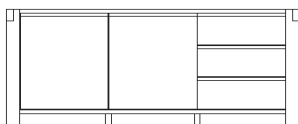

**Balkenkommode 30.150**

Kommode mit 3 Schubladen, Griffmulden

Bezeichnung	Artikelnummer
<b>Balkenkommode</b> BxHxT: 79x90x45 cm	<b>Balke.30.150</b>

**Balkenkommode 30.160**

Kommode mit 1 Tür, Griffmulde

Bezeichnung	Artikelnummer
<b>Balkenkommode</b> BxHxT: 79x90x45 cm	<b>Balke.30.160</b>

**Balkenkommode 30.170**

Kommode mit 1 Tür und 2 Schubladen, Griffmulden

Bezeichnung	Artikelnummer
<b>Balkenkommode</b> BxHxT: 79x155x45 cm	<b>Balke.30.170</b>

**Balkenkommode 30.180**

Kommode mit 1 Türenpaar links und 3 Schubladen rechts, Griffmulden