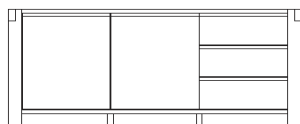

**Balkenkommode 30.150**

Kommode mit 3 Schubladen, Griffmulden

Bezeichnung	Artikelnummer
<b>Balkenkommode</b> BxHxT: 79x90x45 cm	<b>Balke.30.150</b>

**Balkenkommode 30.160**

Kommode mit 1 Tür, Griffmulde

Bezeichnung	Artikelnummer
<b>Balkenkommode</b> BxHxT: 79x90x45 cm	<b>Balke.30.160</b>

**Balkenkommode 30.170**

Kommode mit 1 Tür und 2 Schubladen, Griffmulden

Bezeichnung	Artikelnummer
<b>Balkenkommode</b> BxHxT: 79x155x45 cm	<b>Balke.30.170</b>

**Balkenkommode 30.180**

Kommode mit 1 Türenpaar links und 3 Schubladen rechts, Griffmulden