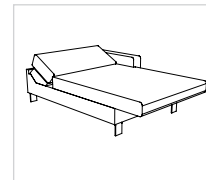

146-78 re  
(145-78 li)\*

862-106 re  
(852-106 li)\*

862-106-V re  
(852-106-V li)\*  
**Relaxfunktion**

860-106 re  
(850-106 li)\*

860-106-B re  
(850-106-B li)\*  
**Bettzeugraum**

860-106-M1T re  
(850-106-M1T li)\*  
**Chill-out-Liege  
1-motorig Trafo**