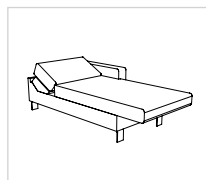

860-78-M1T re
(850-78-M1T li)*
**Chill-out-Liege
1-motorig Trafo**