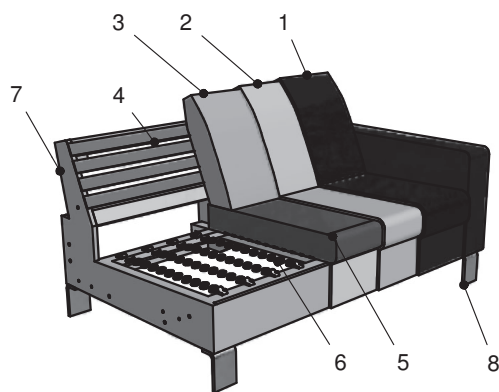

# Sitzgruppe DOMINO

MINDFUL LIVING

**ACHTUNG:** Bei Ausführung in Leder sind zusätzliche Ledernähte angebracht!

**Aufpreisartikel sind rot gekennzeichnet!**

Alle in der Preisliste angegebenen Maße sind Zirkumaße!