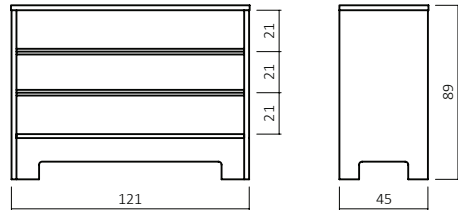

Komforthöhe

EINLEGETIEFE / BETTSEITENSTÄRKE (cm)

043.23-06-40
(Art. Nr. Abb. für 180x200 cm)

Bsp. Außenmaße (cm) Bettgröße 180x200

Breite in cm	Länge 190 cm Art.-Nr.	Länge 200 cm Art.-Nr.	Länge 210 cm Art.-Nr.	Länge 220 cm Art.-Nr.
140	043.23-94	043.23-04	043.23-14	043.23-24
160	043.23-95	043.23-05	043.23-15	043.23-25
180	043.23-96	043.23-06	043.23-16	043.23-26
200	043.23-97	043.23-07	043.23-17	043.23-27

BESTELLBEISPIEL
180X200cm

043 . 23 - 06 - 40 / F61

KOPFTEIL + FÜßE + DIMENSION + FARBE + STOFF evtl.

KOPFTEILE

333.KT (Kopfzeilhöhe 48 cm nur bei 333.KT)

360.KT

043.KT

023.KT

CLOUD BESTELLBEISPIELE MIT **003.23 & 003.41** FÜßEN
IN 180X200 cm, KERNBUCHE GEÖLT

023.23-06-40/F61

033.41-06-40/F61

043.23-06-40

333.41-06-40

360.23-06-40

360.27-06-40/R933-F61

360.41-06-40

026.NT Komforthöhe + 6 cm

Nachttisch,
Kernbuche geölt 40,
Schubladen- Stauraummaße:
B: 40 cm H:6 cm T:32 cm

23.K

Kommode,
Kernbuche geölt 40
Schubladen- Stauraummaße:
B: 112 cm H:14 cm T:37 cm

BETTLEUCHTEN