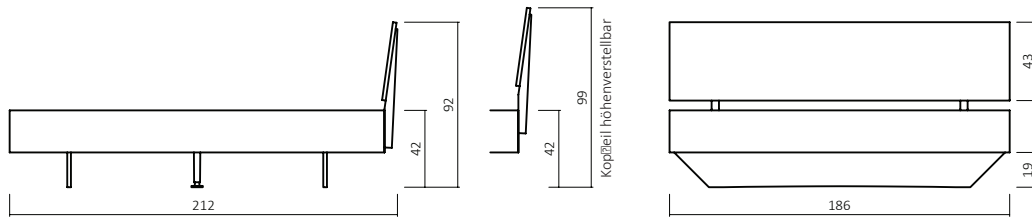

Komforthöhe

EINLEGETIEFE / BETTSEITENSTÄRKE (cm)

043.23-06-40
(Art. Nr. Abb. für 180x200 cm)

Bsp. Außenmaße (cm) Bettgröße 180x200

Breite in cm	Länge 190 cm Art.-Nr.	Länge 200 cm Art.-Nr.	Länge 210 cm Art.-Nr.	Länge 220 cm Art.-Nr.
140	043.23-94	043.23-04	043.23-14	043.23-24
160	043.23-95	043.23-05	043.23-15	043.23-25
180	043.23-96	043.23-06	043.23-16	043.23-26
200	043.23-97	043.23-07	043.23-17	043.23-27

BESTELLBEISPIEL
180X200cm

043 . 23 - 06 - 40 / F61

KOPFTEIL + FÜßE + DIMENSION + FARBE + STOFF evtl.

KOPFTEILE

333.KT (Kopfzeilhöhe 48 cm nur bei 333.KT)

360.KT

043.KT

023.KT