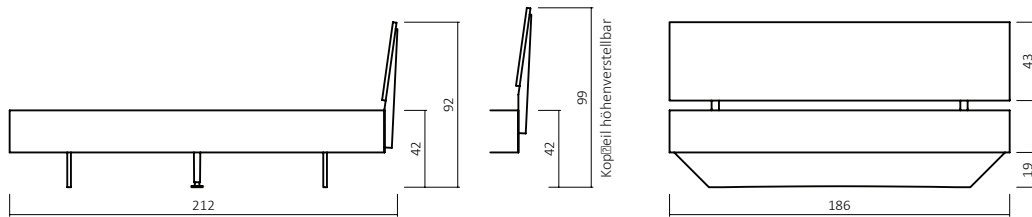

EINLEGETIEFE / BETTSEITENSTÄRKE (cm)

043.23-06-40
(Art. Nr. Abb. für 180x200 cm)

Bsp. Außenmaße (cm) Bettgröße 180x200

Breite	Länge 190 cm	Länge 200 cm	Länge 210 cm	Länge 220 cm
in cm	Art.-Nr.	Art.-Nr.	Art.-Nr.	Art.-Nr.
140	043.23-94	043.23-04	043.23-14	043.23-24
160	043.23-95	043.23-05	043.23-15	043.23-25
180	043.23-96	043.23-06	043.23-16	043.23-26
200	043.23-97	043.23-07	043.23-17	043.23-27

BESTELLBEISPIEL
180X200cm

043 . 23 - 06 - 40 / F61

KOPFTEIL + FÜßE + DIMENSION + FARBE + STOFF evtl.

KOPFTEILE

333.KT (Kopfzeilhöhe 48 cm nur bei 333.KT)

360.KT

043.KT

023.KT