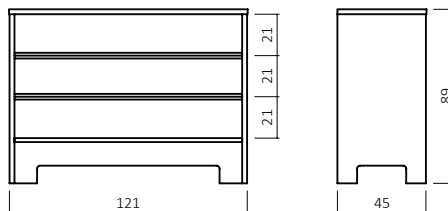

EINLEGETIEFE / BETTSEITENSTÄRKE (cm)

043.23-06-40
(Art. Nr. Abb. für 180x200 cm)

Bsp. Außenmaße (cm) Bettgröße 180x200

Breite	Länge 190 cm	Länge 200 cm	Länge 210 cm	Länge 220 cm
in cm	Art.-Nr.	Art.-Nr.	Art.-Nr.	Art.-Nr.
140	043.23-94	043.23-04	043.23-14	043.23-24
160	043.23-95	043.23-05	043.23-15	043.23-25
180	043.23-96	043.23-06	043.23-16	043.23-26
200	043.23-97	043.23-07	043.23-17	043.23-27

CLOUD BESTELLBEISPIELE MIT **003.23 & 003.41** FÜßEN
IN 180X200 cm, KERNBUCHE GEÖLT

023.23-06-40/F61

033.41-06-40/F61

043.23-06-40

333.41-06-40

360.23-06-40

360.27-06-40/R933-F61

360.41-06-40

026.NT Komforthöhe + 6 cm

Nachttisch,
Kernbuche geölt 40,
Schubladen- Stauraummaße:
B: 40 cm H:6 cm T:32 cm

23.K

Kommode,
Kernbuche geölt 40
Schubladen- Stauraummaße:
B: 112 cm H:14 cm T:37 cm

BETTLEUCHTEN