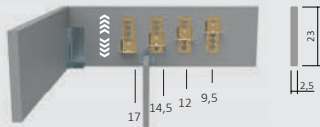

EINLEGETIEFE / BETTSEITENSTÄRKE (cm)

043.23-06-40
(Art. Nr. Abb. für 180x200 cm)

Bsp. Außenmaße (cm) Bettgröße 180x200

Breite	Länge 190 cm	Länge 200 cm	Länge 210 cm	Länge 220 cm
in cm	Art.-Nr.	Art.-Nr.	Art.-Nr.	Art.-Nr.
140	043.23-94	043.23-04	043.23-14	043.23-24
160	043.23-95	043.23-05	043.23-15	043.23-25
180	043.23-96	043.23-06	043.23-16	043.23-26
200	043.23-97	043.23-07	043.23-17	043.23-27