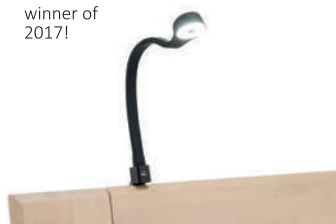

reddot award
product design
winner of
2017!

Abb.: Bettleuchte ETA X2 / Farbe -Schwarz
Lichtfarbe - Kaltweiß
Set: 2 Leuchten + 1 Netzteil

Set

ETA X2

ETA Y2

Set

THETA X2

Abb.: Bettleuchte THETA X2 / Farbe-Chrom
Lichtfarbe - Kaltweiß
Set: 2 Leuchten + 1 Netzteil