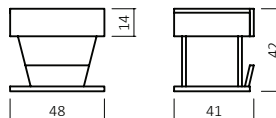

EINLEGETIEFE / BETTSEITENSTÄRKE (cm)

043.23-06-40
(Art. Nr. Abb. für 180x200 cm)

Bsp. Außenmaße (cm) Bettgröße 180x200

Breite	Länge 190 cm	Länge 200 cm	Länge 210 cm	Länge 220 cm
in cm	Art.-Nr.	Art.-Nr.	Art.-Nr.	Art.-Nr.
140	043.23-94	043.23-04	043.23-14	043.23-24
160	043.23-95	043.23-05	043.23-15	043.23-25
180	043.23-96	043.23-06	043.23-16	043.23-26
200	043.23-97	043.23-07	043.23-17	043.23-27

CLOUD BESTELLBEISPIELE MIT **003.23 & 003.41** FÜßEN
IN 180X200 cm, KERNBUCHE GEÖLT

023.23-06-40/F61

033.41-06-40/F61

043.23-06-40

333.41-06-40

360.23-06-40

360.27-06-40/R933-F61

360.41-06-40

026.NT Komforthöhe + 6 cm

Nachttisch,
Kernbuche geölt 40,
Schubladen- Stauraummaße:
B: 40 cm H:6 cm T:32 cm

23.K

Kommode,
Kernbuche geölt 40
Schubladen- Stauraummaße:
B: 112 cm H:14 cm T:37 cm

BETTLEUCHTEN