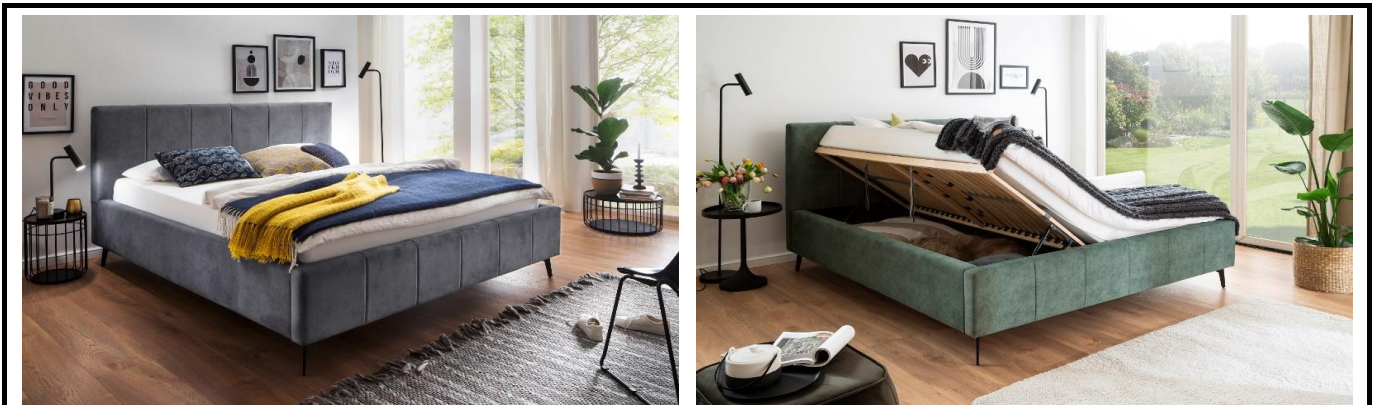

Möbel LETZ

Finden und Wohlfühlen

Typenplan

Lizzano von Meise Möbel - Polsterbett hellgrau mit Bettkasten

Wichtiger Hinweis für Sie

Etwaige Hinweise des Herstellers in dieser Produktinformation, die sich auf die Gewährleistung beziehen, haben für Sie keinerlei Bindungswirkung und können von Ihnen ignoriert werden. Ihre gesetzlichen Gewährleistungsrechte als Verbraucher uns gegenüber, als Ihrem Verkäufer, werden dadurch in keiner Weise berührt oder eingeschränkt. Sie können sich wegen aller Mängel jederzeit an uns wenden. Darüber hinaus gehende Herstellergarantien bleiben natürlich unberührt. Dieser Artikel wird hergestellt von Meise Möbel GmbH & Co.KG, Klosterbauerschafter Straße 27, 32278 Kirchlengern, Deutschland, info@meisemoebel.de

Möbel Letz GmbH
Am Gewerbepark 11
06895 Zahna-Elster

Tel.: 035383 - 6018 50

Fax.: 035383 - 6018 17

Modell: LIZZANO

Modell:	Farbe:	Liegefläche
LIZZANO by meise inkl. Bettkasten und Matratze	beige Nr. 03	
	1942-99-4T23	160x200 cm
	1942-99-5T23	180x200 cm
	grün Nr. 33	
	1934-99-4T23	160x200 cm
	1934-99-5T23	180x200 cm
	hellgrau Nr. 81	
	1943-99-4T23	160x200 cm
	1943-99-5T23	180x200 cm
	anthrazit Nr. 84	
	1935-99-4T23	160x200 cm
	1935-99-5T23	180x200 cm

Modellbeschreibung: Polsterbett mit Stoffbezug CLOUD (100% Polyester)
 Farbe: beige Nr. 03 | grün Nr. 33 | hellgrau Nr. 81 | anthrazit Nr. 84
 Kopfteil mit senkrechten Einzügen, Metallfuß schwarz lackiert
 - inkl. Bettkasten und seitlich zu öffnende Federholzrahmen
28 Leisten, starr, mit Härtegradverstellung
 - inkl. Wendematratze TOSCANA 7-Zonen-Tonnentaschenfederkern (TTFK 500) H2/H3

Modellbeschreibung: Polsterbett mit Stoffbezug CLOUD (100% Polyester)
Farbe: beige Nr. 03 | grün Nr. 33 | hellgrau Nr. 81 | anthrazit Nr. 84
Kopfteil mit senkrechten Einzügen, Metallfuß schwarz lackiert
- **inkl. Bettkasten und seitlich zu öffnende Federholzrahmen**
28 Leisten, starr, mit Härtegradverstellung