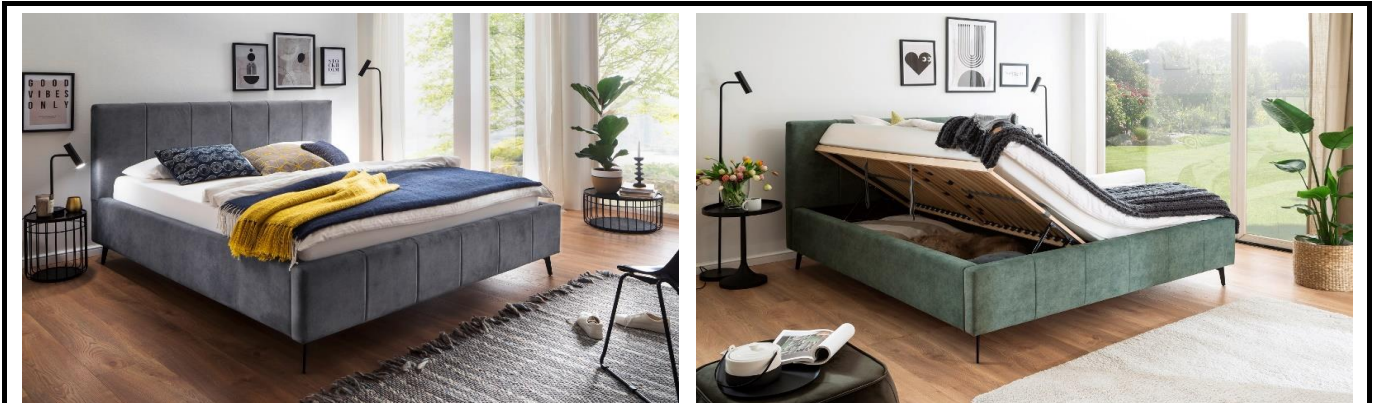

Möbel LETZ

Finden und Wohlfühlen

Typenplan

Lizzano von Meise Möbel - Polsterbett anthrazit mit Bettkasten

Wichtiger Hinweis für Sie

Etwaige Hinweise des Herstellers in dieser Produktinformation, die sich auf die Gewährleistung beziehen, haben für Sie keinerlei Bindungswirkung und können von Ihnen ignoriert werden. Ihre gesetzlichen Gewährleistungsrechte als Verbraucher uns gegenüber, als Ihrem Verkäufer, werden dadurch in keiner Weise berührt oder eingeschränkt. Sie können sich wegen aller Mängel jederzeit an uns wenden. Darüber hinaus gehende Herstellergarantien bleiben natürlich unberührt. Dieser Artikel wird hergestellt von Meise Möbel GmbH & Co.KG, Klosterbauerschafter Straße 27, 32278 Kirchlengern, Deutschland, info@meisemoebel.de

Möbel Letz GmbH
Am Gewerbepark 11
06895 Zahna-Elster

Tel.: 035383 - 6018 50

Fax.: 035383 - 6018 17

Modell: LIZZANO

Modell:	Farbe:	Liegefläche
LIZZANO by meise inkl. Bettkasten und Matratze	beige Nr. 03	
	1942-99-4T23	160x200 cm
	1942-99-5T23	180x200 cm
	grün Nr. 33	
	1934-99-4T23	160x200 cm
	1934-99-5T23	180x200 cm
	hellgrau Nr. 81	
	1943-99-4T23	160x200 cm
	1943-99-5T23	180x200 cm
	anthrazit Nr. 84	
	1935-99-4T23	160x200 cm
	1935-99-5T23	180x200 cm

Modellbeschreibung: Polsterbett mit Stoffbezug CLOUD (100% Polyester)
 Farbe: beige Nr. 03 | grün Nr. 33 | hellgrau Nr. 81 | anthrazit Nr. 84
 Kopfteil mit senkrechten Einzügen, Metallfuß schwarz lackiert
 - inkl. Bettkasten und seitlich zu öffnende Federholzrahmen
28 Leisten, starr, mit Härtegradverstellung
 - inkl. Wendematratze TOSCANA 7-Zonen-Tonnentaschenfederkern (TTFK 500) H2/H3

Modellbeschreibung: Polsterbett mit Stoffbezug CLOUD (100% Polyester)
Farbe: beige Nr. 03 | grün Nr. 33 | hellgrau Nr. 81 | anthrazit Nr. 84
Kopfteil mit senkrechten Einzügen, Metallfuß schwarz lackiert
- **inkl. Bettkasten und seitlich zu öffnende Federholzrahmen**
28 Leisten, starr, mit Härtegradverstellung