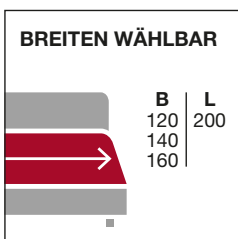

NACHTS SCHLAFPLATZ, TAGSÜBER LIEBLINGSPLATZ

Mit wenigen Handgriffen vom Sofa zum Bett

- | Liegeflächen in 120, 140 oder 160 cm Breite und 200 cm Länge
- | In den Designvarianten Schmal, Kubus, Trapez, Flex
- | Mit Standardfuß Buche massiv, Metallfuß Chrom oder Kufe alufarben
- | Hochwertige und elegante Stoffauswahl
- | Dekokissen in drei Größen optional erhältlich
- | Auf Wunsch mit passendem Topper
- | Leichtgängig und rüchenschonend ausklappen
- | Nosagfederung und hochwertiger Tonnentaschenfederkern
- | AIRVent-Technologie zur Belüftung des Unterbaus