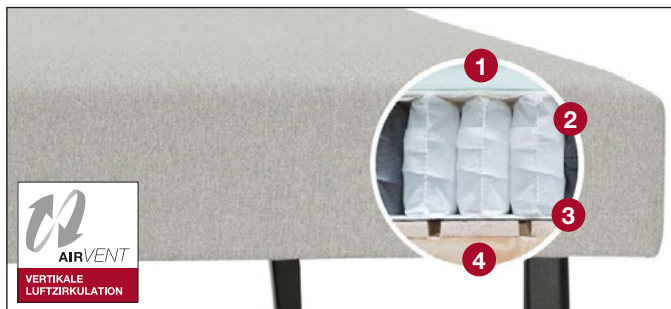

SCHLAFKOMFORT

RUF|Betten Schlafkompetenz seit 1926

- | Ergonomisch perfekter Sitz- und Liegekomfort
- | AIRVent-Technologie für ideale Belüftung
- | Bester Sitz- und Liegekomfort durch Nosagfederung und Tonnentaschenfederkern

Aufbau

1. 1 Schaumstoff mit wattiertem Finish
2. 2 Tonnentaschenfedern
3. 3 Nosagfederung
4. 4 Stabile Unterkonstruktion