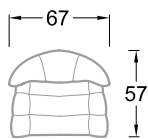

Möbel Letz GmbH  
Am Gewerbepark 11  
06895 Zahna-Elster

Tel.: 035383 - 6018 50

Fax.: 035383 - 6018 17

**Cassia 156**

Sessel

A 156

C 156

**Cassia 156**  
Stuhlsessel  
drehbar

B 156  
Mit Armlehnen