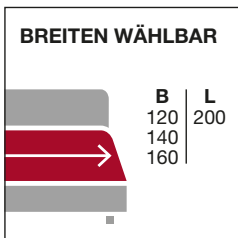

NACHTS SCHLAFPLATZ, TAGSÜBER LIEBLINGSPLATZ

Mit wenigen Handgriffen vom Sofa zum Bett

- | Liegeflächen in 120, 140 oder 160 cm Breite und 200 cm Länge
- | In den Designvarianten Schmal, Kubus, Trapez, Flex
- | Mit Standardfuß Buche massiv, Fuß Y Holz schwarz, Fuß Z Metall Chrom oder Kufe alufarben
- | Hochwertige und elegante Stoffauswahl
- | Dekokissen in drei Größen optional erhältlich
- | Auf Wunsch mit passendem Topper
- | Leichtgängig und rüchenschonend ausklappen
- | Nosagfederung und hochwertiger Tonnentaschenfederkern
- | AIRVent®-Technologie zur Belüftung des Unterbaus