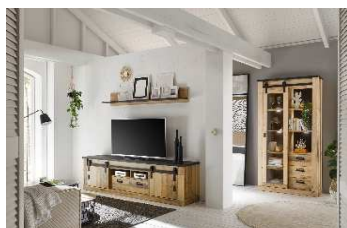

Ohne Beleuchtung!