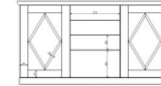

Möbel Letz GmbH
Am Gewerbepark 11
06895 Zahna-Elster

Tel.: 035383 - 6018 50

Fax.: 035383 - 6018 17

COUNTRY

COUNTRY

COUNTRY

			
55-006-B5	55-007-B5	22-077-B5	22-078-B5
Kleiderschrank 6-trg. 4 Holz- / 2 Spiegeltüren / 2 Schubkästen Inneneinteilung: 2 Mittelseiten / rechts u. links je 2 Böden und 1 Kleiderstange / Mitte 4 Böden Türen und SK inkl. Softclose	Kleiderschrank 5-trg. 4 Holztüren / 1 Spiegeltür / 2 Schubkästen Inneneinteilung: 2 Mittelseiten / rechts u. links je 2 Böden und 1 Kleiderstange / Mitte 4 Böden Türen und SK inkl. Softclose	Bett Liegefläche 180 x 200 cm inkl. Bettschubkasten / 2 St. <i>(ohne Auflagen und Rahmen)</i>	Bett Liegefläche 160 x 200 cm inkl. Bettschubkasten / 2 St. <i>(ohne Auflagen und Rahmen)</i>
B/H/T: ca. 309 / 229 / 61 cm	256 / 229 / 61 cm	190 / 65-96 / 207 cm	170 / 65-96 / 207 cm
			
22-079-B5	22-081-B5	22-082-B5	50-700-B5
Bett Liegefläche 140 x 200 cm inkl. Bettschubkasten / 2 St. <i>(ohne Auflagen und Rahmen)</i>	Bett Liegefläche 180 x 200 cm <i>(ohne Auflagen und Rahmen)</i>	Bett Liegefläche 140 x 200 cm <i>(ohne Auflagen und Rahmen)</i>	Bettschubkasten 2 Stück / pro Set Dekorfolie Anderson Pine einsetzbar für Bett LF 180 x 200 cm
B/H/T: ca. 150 / 65-96 / 207 cm	190 / 65-96 / 207 cm	150 / 65-96 / 207 cm	138,5 / 22,5 / 79,5 cm
Es handelt sich um ca.-Maße, technische Änderungen behalten wir uns vor. Teilweise sind die Skizzen nicht maßstabsgetreu. Bitte beachten Sie die cm-Angaben.			

COUNTRY

50-701-B5

Bettschubkasten
2 Stück / pro Set
Dekorfolie Anderson Pine
einsetzbar für Bett LF 140 x 200 cm

38-068-B5

Nachtkommode
2 Schubkästen
inkl. Softclose

38-759-B5

Kommode
2 Türen / 4 Schubkästen
Innen: rechts u. links je 1 Boden
Türen und SK inkl. Softclose

58-461-B5

Einlegeboden
2 Stück / pro Set
Anderson Pine Nachb.
einsetzbar für die Außenfächer

B/H/T: ca.

138,5 / 22,5 / 59,5 cm

68 / 61 / 38-44 cm

163 / 90 / 44-50 cm

97,7 / 2,2 / 54,1 cm