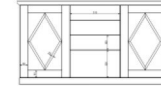

# COUNTRY

			
<b>55-006-B5</b>	<b>55-007-B5</b>	<b>22-077-B5</b>	<b>22-078-B5</b>
Kleiderschrank 6-trg. 4 Holz- / 2 Spiegeltüren / 2 Schubkästen Inneneinteilung: 2 Mittelseiten / rechts u. links je 2 Böden und 1 Kleiderstange / Mitte 4 Böden Türen und SK inkl. Softclose	Kleiderschrank 5-trg. 4 Holztüren / 1 Spiegeltür / 2 Schubkästen Inneneinteilung: 2 Mittelseiten / rechts u. links je 2 Böden und 1 Kleiderstange / Mitte 4 Böden Türen und SK inkl. Softclose	Bett Liegefläche 180 x 200 cm inkl. Bettschubkasten / 2 St. (ohne Auflagen und Rahmen)	Bett Liegefläche 160 x 200 cm inkl. Bettschubkasten / 2 St. (ohne Auflagen und Rahmen)
B/H/T: ca. 309 / 229 / 61 cm	256 / 229 / 61 cm	190 / 65-96 / 207 cm	170 / 65-96 / 207 cm
			
<b>22-079-B5</b>	<b>22-081-B5</b>	<b>22-082-B5</b>	<b>50-700-B5</b>
Bett Liegefläche 140 x 200 cm inkl. Bettschubkasten / 2 St. (ohne Auflagen und Rahmen)	Bett Liegefläche 180 x 200 cm (ohne Auflagen und Rahmen)	Bett Liegefläche 140 x 200 cm (ohne Auflagen und Rahmen)	Bettschubkasten 2 Stück / pro Set Dekorfolie Anderson Pine einsetzbar für Bett LF 180 x 200 cm
B/H/T: ca. 150 / 65-96 / 207 cm	190 / 65-96 / 207 cm	150 / 65-96 / 207 cm	138,5 / 22,5 / 79,5 cm
Es handelt sich um ca.-Maße, technische Änderungen behalten wir uns vor. Teilweise sind die Skizzen nicht maßstabsgetreu. Bitte beachten Sie die cm-Angaben.			

# COUNTRY

**50-701-B5**

Bettschubkasten  
2 Stück / pro Set  
Dekorfolie Anderson Pine  
*einsetzbar für Bett LF 140 x 200 cm*

**38-068-B5**

Nachtkommode  
2 Schubkästen  
*inkl. Softclose*

**38-759-B5**

Kommode  
2 Türen / 4 Schubkästen  
Innen: rechts u. links je 1 Boden  
*Türen und SK inkl. Softclose*

**58-461-B5**

Einlegeboden  
2 Stück / pro Set  
Anderson Pine Nachb.  
*einsetzbar für die Außenfächer*

B/H/T: ca.

138,5 / 22,5 / 59,5 cm

68 / 61 / 38-44 cm

163 / 90 / 44-50 cm

97,7 / 2,2 / 54,1 cm