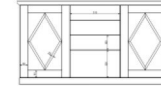

Möbel Letz GmbH
Am Gewerbepark 11
06895 Zahna-Elster

Tel.: 035383 - 6018 50

Fax.: 035383 - 6018 17

COUNTRY

COUNTRY

COUNTRY

			
55-006-B5	55-007-B5	22-077-B5	22-078-B5
Kleiderschrank 6-trg. 4 Holz- / 2 Spiegeltüren / 2 Schubkästen Inneneinteilung: 2 Mittelseiten / rechts u. links je 2 Böden und 1 Kleiderstange / Mitte 4 Böden Türen und SK inkl. Softclose	Kleiderschrank 5-trg. 4 Holztüren / 1 Spiegeltür / 2 Schubkästen Inneneinteilung: 2 Mittelseiten / rechts u. links je 2 Böden und 1 Kleiderstange / Mitte 4 Böden Türen und SK inkl. Softclose	Bett Liegefläche 180 x 200 cm inkl. Bettschubkasten / 2 St. (ohne Auflagen und Rahmen)	Bett Liegefläche 160 x 200 cm inkl. Bettschubkasten / 2 St. (ohne Auflagen und Rahmen)
B/H/T: ca. 309 / 229 / 61 cm	256 / 229 / 61 cm	190 / 65-96 / 207 cm	170 / 65-96 / 207 cm
			
22-079-B5	22-081-B5	22-082-B5	50-700-B5
Bett Liegefläche 140 x 200 cm inkl. Bettschubkasten / 2 St. (ohne Auflagen und Rahmen)	Bett Liegefläche 180 x 200 cm (ohne Auflagen und Rahmen)	Bett Liegefläche 140 x 200 cm (ohne Auflagen und Rahmen)	Bettschubkasten 2 Stück / pro Set Dekorfolie Anderson Pine einsetzbar für Bett LF 180 x 200 cm
B/H/T: ca. 150 / 65-96 / 207 cm	190 / 65-96 / 207 cm	150 / 65-96 / 207 cm	138,5 / 22,5 / 79,5 cm
Es handelt sich um ca.-Maße, technische Änderungen behalten wir uns vor. Teilweise sind die Skizzen nicht maßstabsgetreu. Bitte beachten Sie die cm-Angaben.			

COUNTRY

50-701-B5

Bettschubkasten
2 Stück / pro Set
Dekorfolie Anderson Pine
einsetzbar für Bett LF 140 x 200 cm

38-068-B5

Nachtkommode
2 Schubkästen
inkl. Softclose

38-759-B5

Kommode
2 Türen / 4 Schubkästen
Innen: rechts u. links je 1 Boden
Türen und SK inkl. Softclose

58-461-B5

Einlegeboden
2 Stück / pro Set
Anderson Pine Nachb.
einsetzbar für die Außenfächer

B/H/T: ca.

138,5 / 22,5 / 59,5 cm

68 / 61 / 38-44 cm

163 / 90 / 44-50 cm

97,7 / 2,2 / 54,1 cm