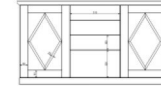

38-759-B5

Kommode
2 Türen / 4 Schubkästen
Innen: rechts u. links je 1 Boden
Türen und SK inkl. Softclose