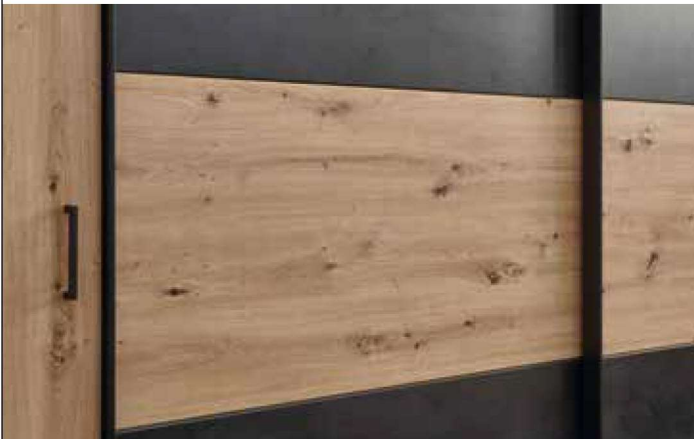

SPIEZ

Programmabbildungen

Bitte geben Sie bei jeder Bestellung ist die exakte Farbkombination aus Korpus- und Frontfarbe an!