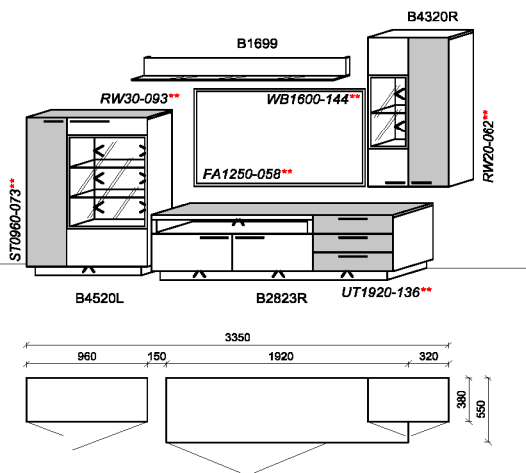

B: 319
H: 199,5
T: 55,5
Watt: 41,8

Kombination K074

spiegelseitig zur Abbildung: K974

Stck	Bezeichnung	Bestellnr.	Pr.1
1x	Standelement	B4520L-___*	
1x	TV-Unterteil	B2823R-___*	
1x	Hängелеlement	B4320R-___*	
1x	Wandboard	B1699	