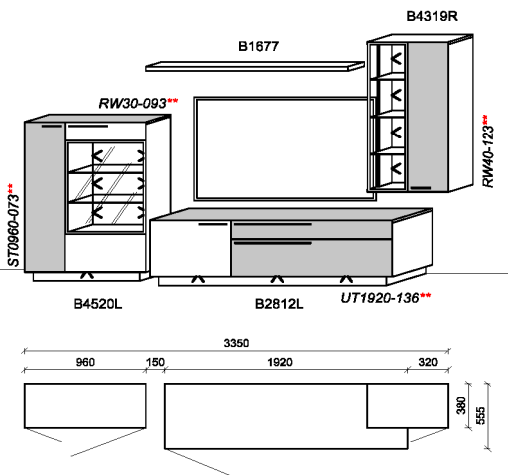

Kombination K072

spiegelseitig zur Abbildung: K972

Stck	Bezeichnung	Bestellnr.	Pr.1
1x	Standelement	B4520L-___*	
1x	TV-Unterteil	B2812L-___*	
1x	Hängeelement	B4319R-___*	
1x	Steckboden	B1677	

K072-___*Σ

spiegelseitig zur Abbildung: K972-___*

Empfohlenes Beleuchtungspaket:

1x	Sockelbeleuchtung	ST0960-073	
1x	TV-Unterteilbeleuchtung	UT1920-136	
1x	Rückwandbeleuchtung	RW30-093	
1x	Rückwandbeleuchtung	RW40-123	
1x	Trafo-Set	TRA60	
1x	Fernsteuerung	FS4	

B: 335
H: 199,5
T: 55,5
Watt: 42,5