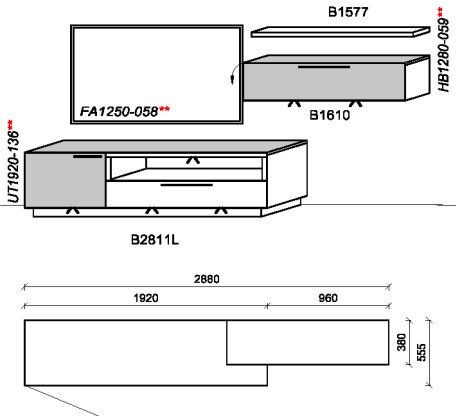

** = empfohlene Beleuchtung

Kombination K071

spiegelseitig zur Abbildung: K971

Stck	Bezeichnung	Bestellnr.	Pr.1
1x	TV-Unterteil	B2811L-___*	
1x	Hängeelement	B1577-___*	
1x	Steckboden	B1577	

K071-___*Σ

spiegelseitig zur Abbildung: K971-___*