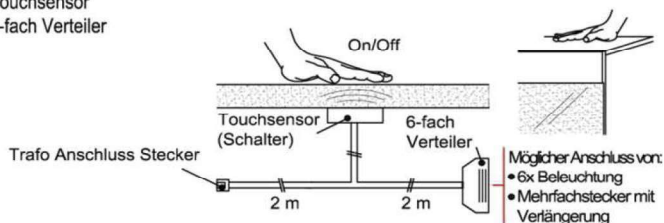

Touchsensor-Set (Lichtschaltung)

Verdeckter Lichtschalter für komfortables Schalten durch Berühren der Korpusoberfläche!

- 1x Touchsensor
- 1x 6-fach Verteiler

Bestellhinweis
Belastbar bis max. 30 Watt!
Anschluss von max. 1 Trafo!

Best.Nr.: TSS01

Pr.1:

Fernsteuerungs-Set (Lichtschaltung)

- 1x Fernsteuerung (4 Kanal)
- 1x Steuereinheit für max 1 Trafo

Warnhinweis:
Belastbar bis max. 60 Watt!