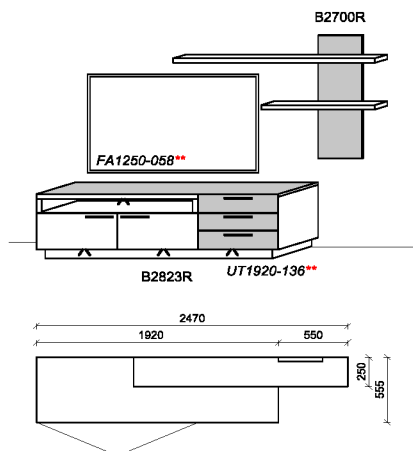

MONDO - SAMADI WOHNEN

Pr. 1: Salzkammergut Alteiche natur gebürstet

Akzentfarbschlüssel			
Gruppe	Farbton	Griff & Glasrahmen	Best.Nr.*
Pr.1	Snow	Silber matt	ASN
Pr.1	Schiefergrau	Grau matt	ASG

*Akzent Best.Nr.

Kombinationen

Hinweis

■ = gek. Akzentflächen wahlweise in den angegebenen Farbtonen

** = empfohlene Beleuchtung

Kombination K079

spiegelseitig zur Abbildung: K979

Stck	Bezeichnung	Bestellnr.	Pr.1
1x	TV-Unterteil	B2823R-___*	
1x	Wandpaneel	B2700R-___*	
		K079-___*Σ	

spiegelseitig zur Abbildung: K979-___*

Empfohlenes Beleuchtungspaket:

1x	TV-Unterteilbeleuchtung	UT1920-136	
1x	Fachbeleuchtung	FA1250-058	
1x	Trafo-Set	TRA30	
1x	Fernsteuerung	FS4	

B: 247
H: 181
T: 55,5
Watt: 19,4

Kombination K080

spiegelseitig zur Abbildung: K980

Stck	Bezeichnung	Bestellnr.	Pr.1
1x	TV-Unterteil	B2811R-___*	
1x	Hängелеment	B4320L-___*	
1x	Steckboden	B1577	
		K080-___*Σ	

spiegelseitig zur Abbildung: K980-___*

Empfohlenes Beleuchtungspaket:

1x	TV-Unterteilbeleuchtung	UT1920-136	
1x	Fachbeleuchtung	FA1250-058	
1x	Rückwandbeleuchtung	RW20-062	
1x	Trafo-Set	TRA30	
1x	Fernsteuerung	FS4