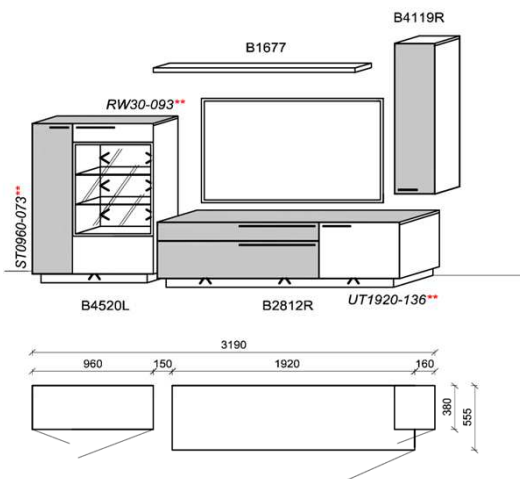

B: 319
H: 199,5
T: 55,5
Watt: 30,2