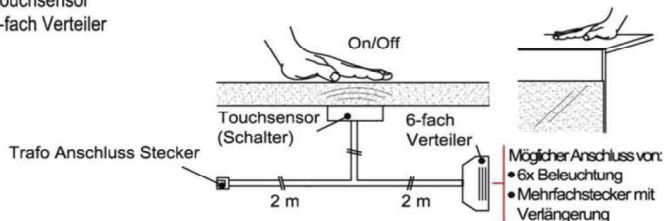

Touchsensor-Set (Lichtschaltung)

Verdeckter Lichtschalter für komfortables Schalten durch Berühren der Korpusoberfläche!

- 1x Touchsensor
- 1x 6-fach Verteiler

1. **Bestellhinweis**
   Belastbar bis max. 30 Watt!
   Anschluss von max. 1 Trafo!

Best.Nr.: TSS01

Pr.1:

Fernsteuerungs-Set (Lichtschaltung)

- 1x Fernsteuerung (4 Kanal)
- 1x Steuereinheit für max 1 Trafo

1. **Warnhinweis:**
   Belastbar bis max. 60 Watt!