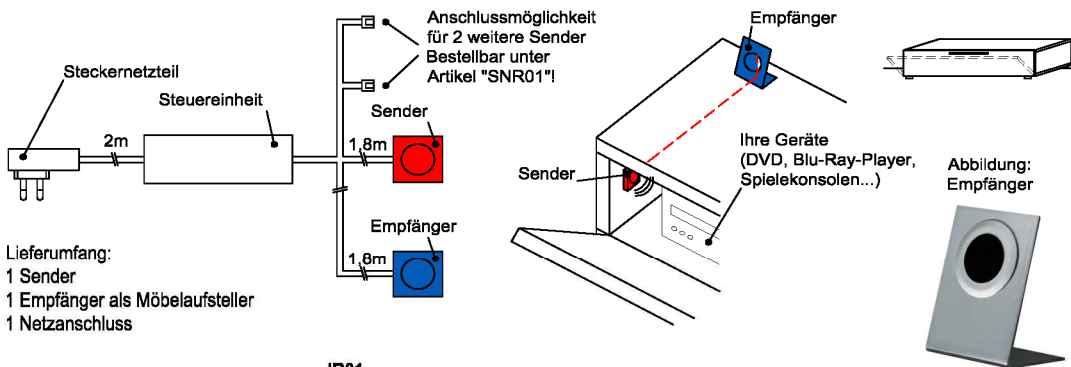

Pr. 1: Salzkammergut Alteiche natur gebürstet

Hinweis

■ = gek. Akzentflächen wahlweise in den angegebenen Farbtönen!

IR- Repeater (Funkübertragungs-Set)

Der Infrarot-Repeater ermöglicht Ihnen bei geschlossener Möbelklappe die dahinter stehenden Geräte anzusteuern.

Funktion:
Das Infrarot-Signal Ihrer Fernbedienung wird vom Empfänger aufgenommen und über den Sender in das jeweilige Möbelfach an Ihre Geräte weitergeleitet.

Anwendung:
Signalweiterleitung für Fernseher, HiFi-Anlagen, Spielekonsolen, DVD- & Blu-Ray-Player!

Best.Nr.:

Pr.1:

IR- Repeater Zusatzsender

1 Sender

Zusatzsender für die Signalübertragung in weiteren Multimediafächern!

Best.Nr.:

SNR01

Pr.1: